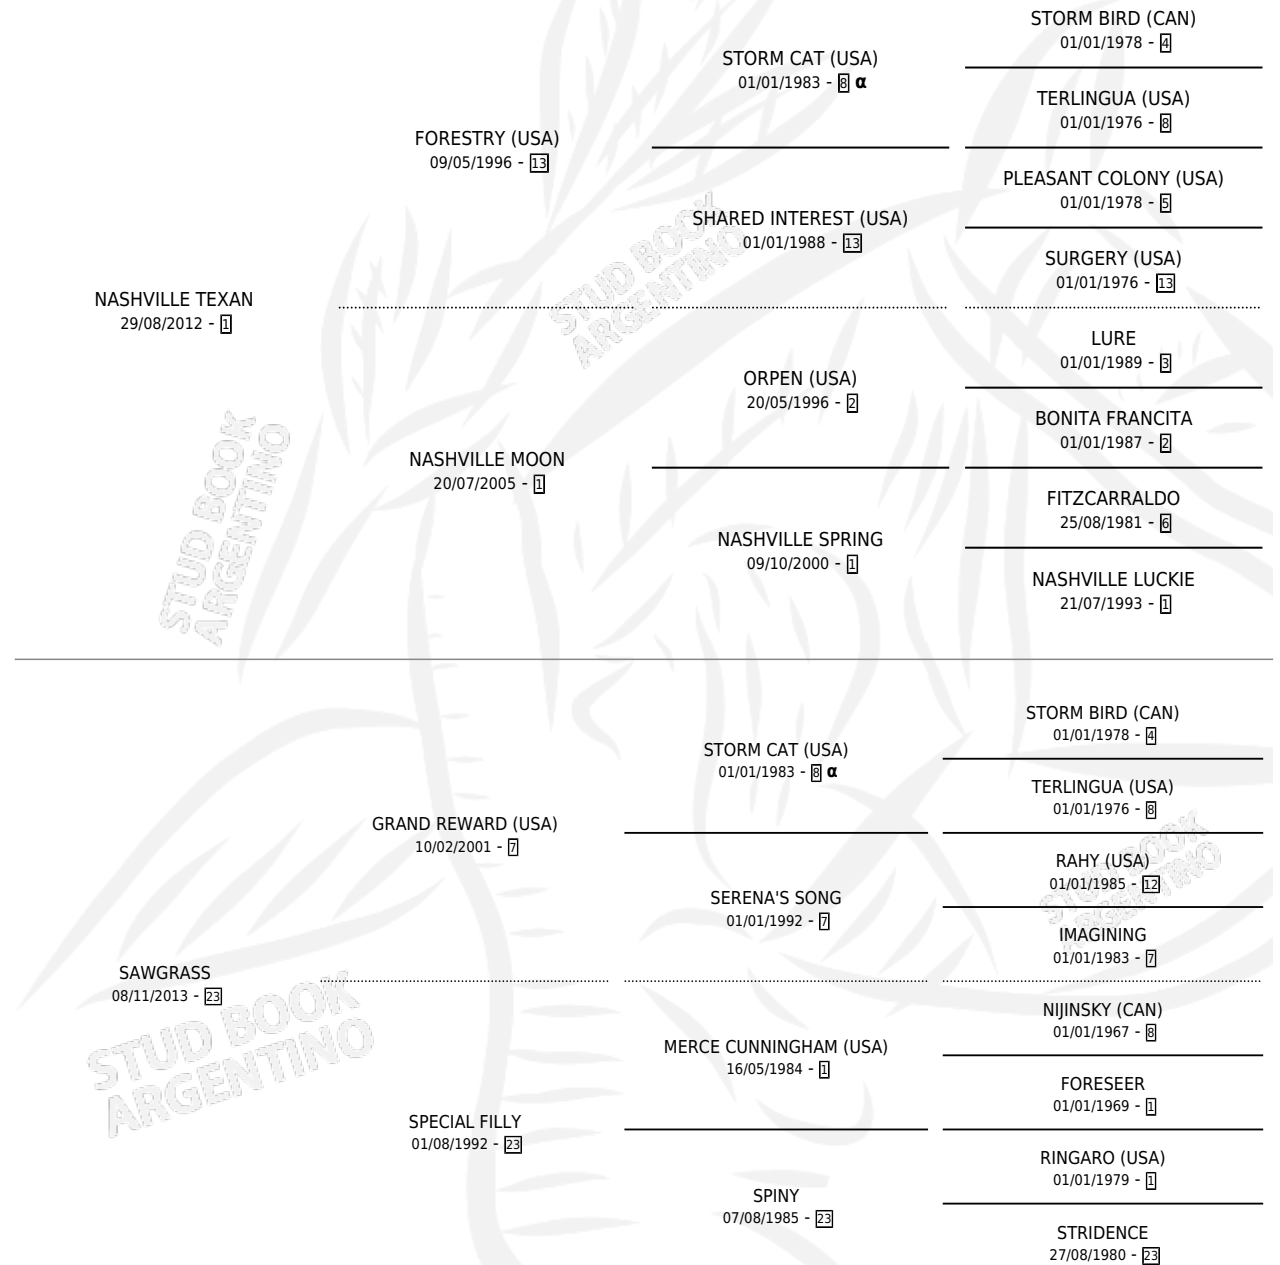

QUE TE PONGO

por NASHVILLE TEXAN y SAWGRASS por GRAND REWARD (USA)

Argentina · Macho · Alazan · SP · 18/10/2025
Familia 23-a · Volumen 45

ESTADO

TIPIFICACIÓN SANGUÍNEA	X
TIPIFICACIÓN POR ADN	X
PASAPORTE	X
IDENTIFICACIÓN POR MICROCHIP	X
REPRODUCTOR	X

Lugar de nacimiento: Euzkadi

Criador: Portela Manuel Enrique

PEDIGREE

INBREEDING : α

QUE TE PONGO

Datos oficiales del Stud Book Argentino

Documento generado el 25/04/2026

studbook.org.ar