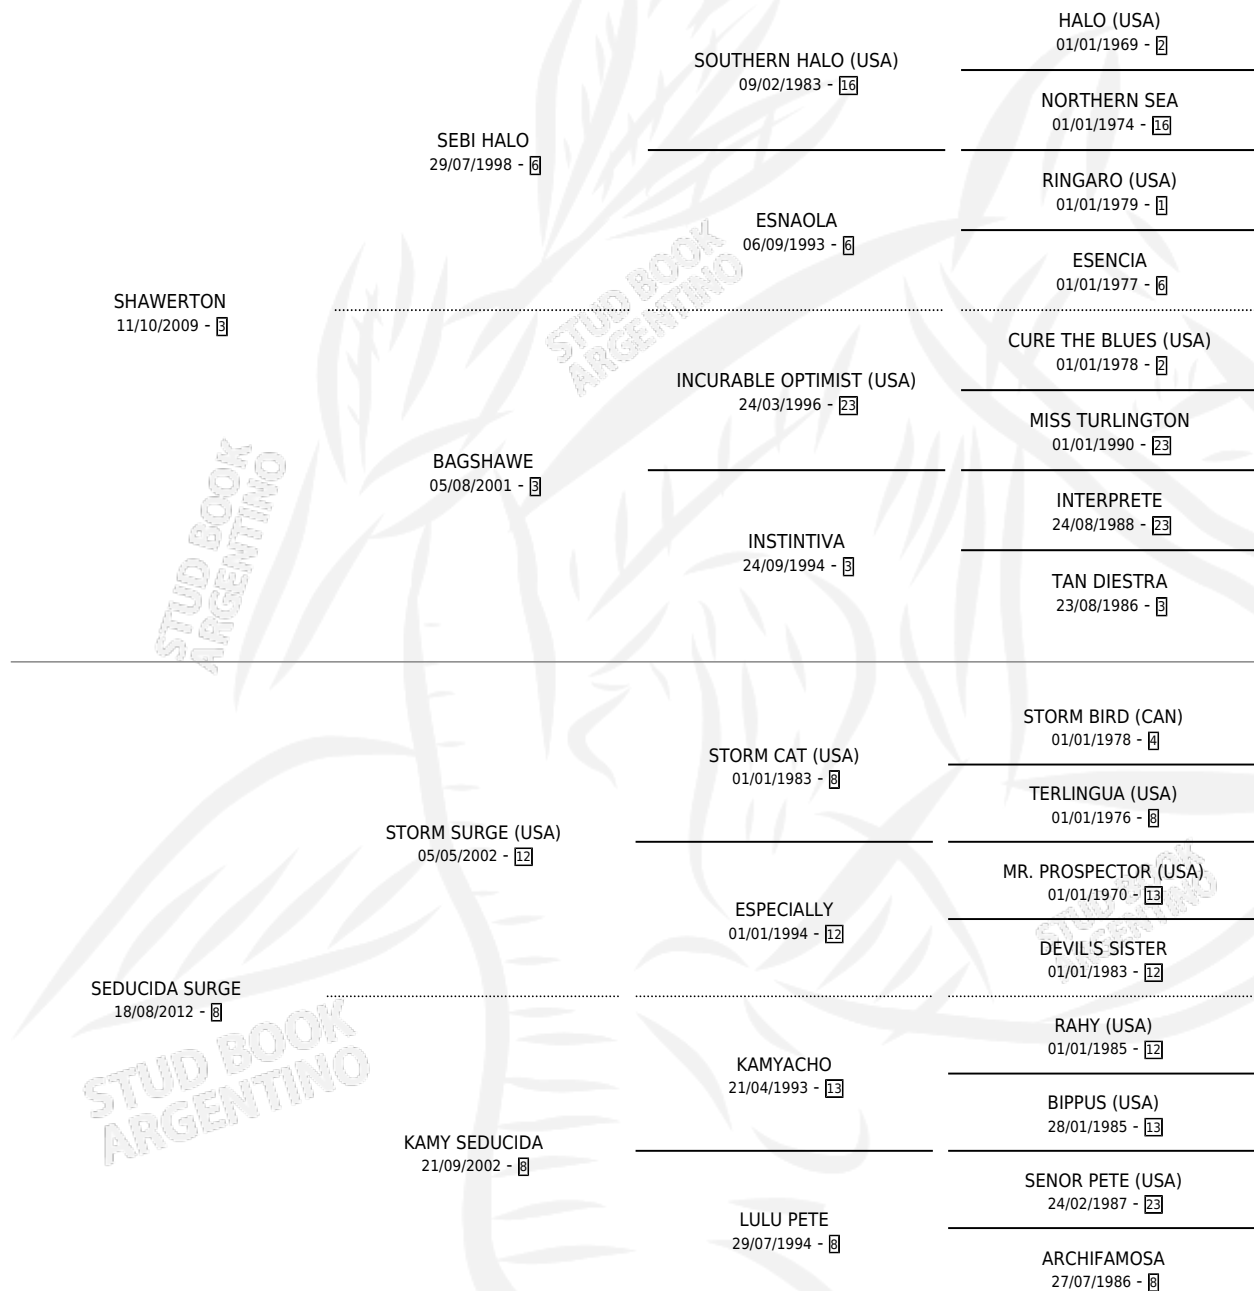

EL MAS SEDUCTOR

por SHAWERTON y SEDUCIDA SURGE por STORM SURGE (USA)

Argentina · Macho · Zaino Colorado · SP · 06/10/2025
Familia 8-g · Volumen 45

ESTADO

TIPIFICACIÓN SANGUÍNEA	X
TIPIFICACIÓN POR ADN	X
PASAPORTE	X
IDENTIFICACIÓN POR MICROCHIP	X
REPRODUCTOR	X

Lugar de nacimiento: Altos Verdes
Criador: Altos Verdes

PEDIGREE

EL MAS SEDUCTOR

Datos oficiales del Stud Book Argentino

Documento generado el 07/05/2026

studbook.org.ar