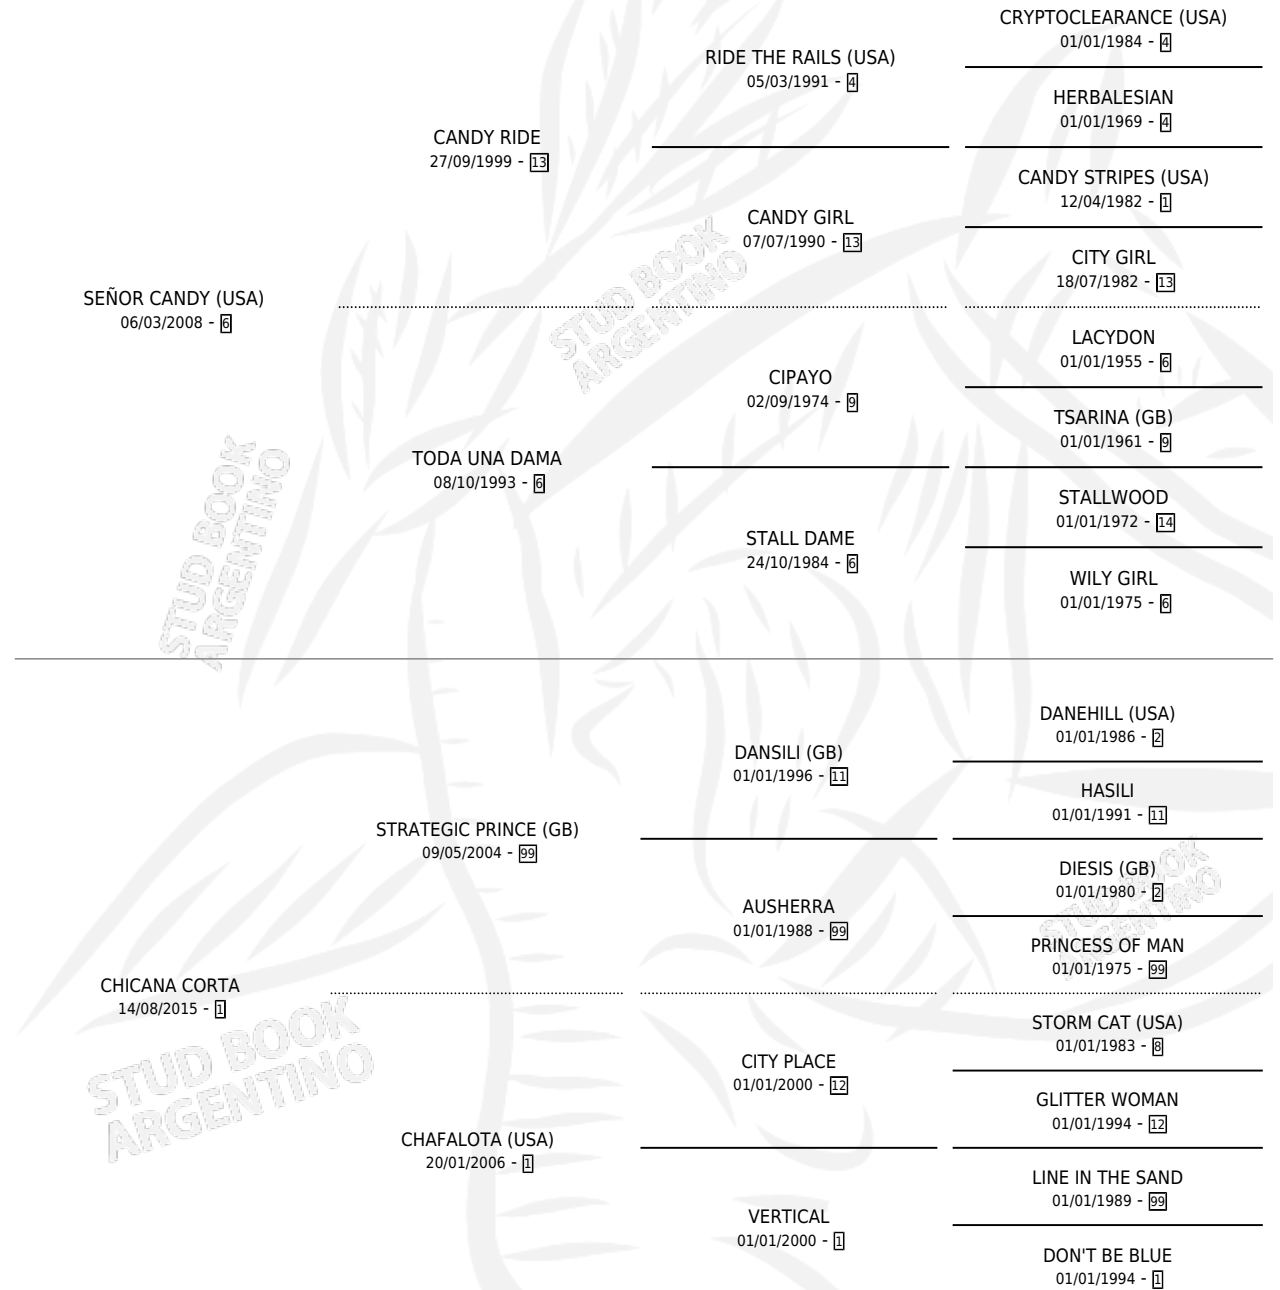

CHICANDY CRUSH

por SEÑOR CANDY (USA) y CHICANA CORTA por STRATEGIC PRINCE (GB)

Argentina · Macho · Alazan · SP · 13/10/2025
Familia 1-h · Volumen 45

ESTADO

TIPIFICACIÓN SANGUÍNEA	X
TIPIFICACIÓN POR ADN	X
PASAPORTE	X
IDENTIFICACIÓN POR MICROCHIP	X
REPRODUCTOR	X

Lugar de nacimiento: Oiko Marcelay
Criador: Maguito Agrolgado S.R.L.

PEDIGREE

CHICANDY CRUSH

Datos oficiales del Stud Book Argentino

Documento generado el 05/05/2026

studbook.org.ar