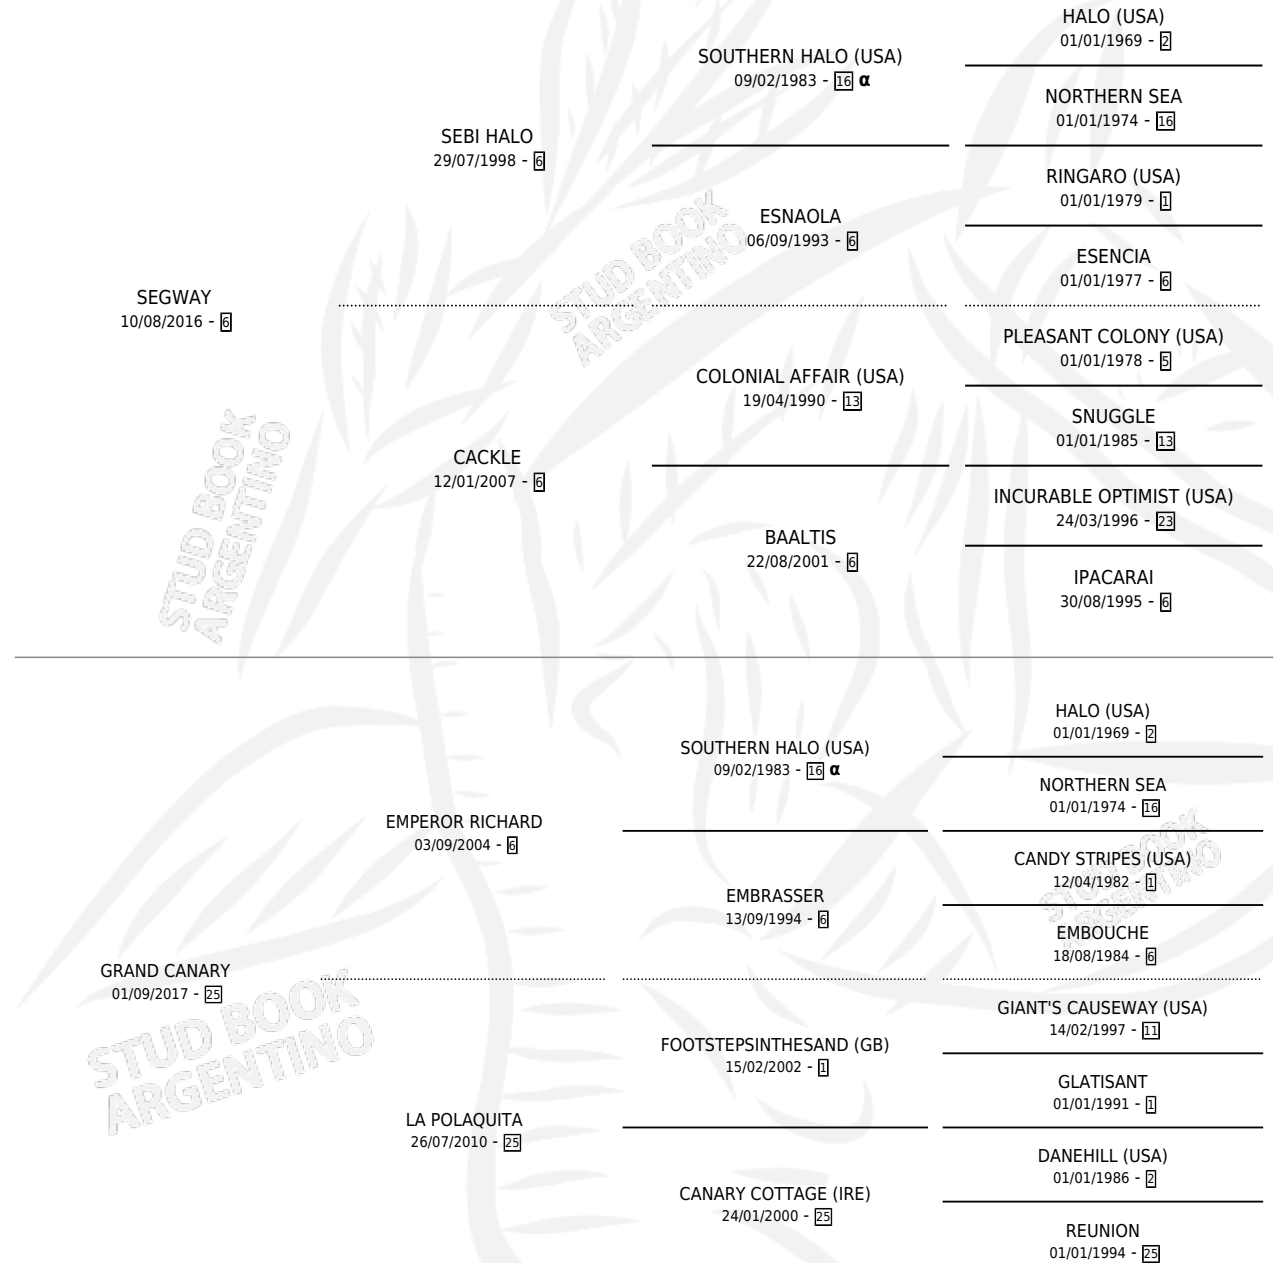

OCURRIDA WAY

por **SEGWAY** y **GRAND CANARY** por **EMPEROR RICHARD**

Argentina · Hembra · Zaino · SP · 27/09/2025
Familia 25 · Volumen 45

ESTADO

TIPIFICACIÓN SANGUÍNEA	X
TIPIFICACIÓN POR ADN	X
PASAPORTE	X
IDENTIFICACIÓN POR MICROCHIP	✓
REPRODUCTOR	X

Lugar de nacimiento: Otto
Criador: Otto

PEDIGREE

INBREEDING : α

OCURRIDA WAY

Datos oficiales del Stud Book Argentino

Documento generado el 12/06/2026

studbook.org.ar