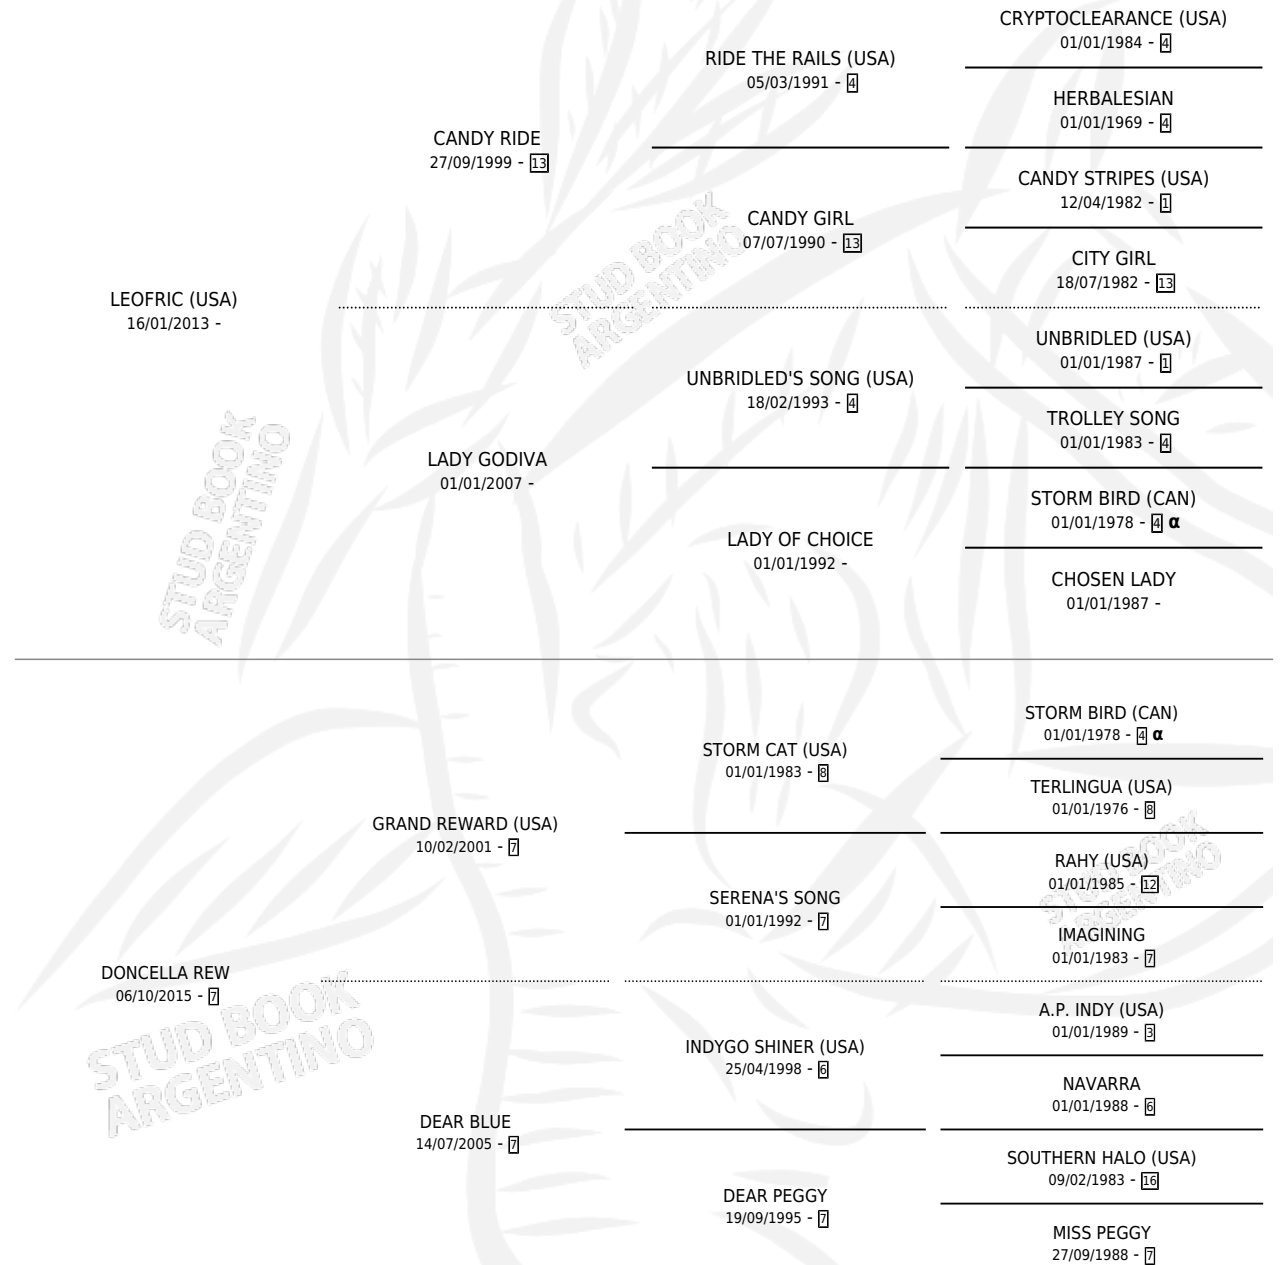

LEON REW

por LEOFRIC (USA) y DONCELLA REW por GRAND REWARD (USA)

Argentina · Macho · Zaino o Tordillo · SP · 06/10/2025
Familia 7 · Volumen 45

ESTADO

TIPIFICACIÓN SANGUÍNEA	X
TIPIFICACIÓN POR ADN	X
PASAPORTE	X
IDENTIFICACIÓN POR MICROCHIP	X
REPRODUCTOR	X

Lugar de nacimiento: La Tigra

Criador: La Tigra

PEDIGREE

INBREEDING : α

LEON REW

Datos oficiales del Stud Book Argentino

Documento generado el 11/06/2026

studbook.org.ar