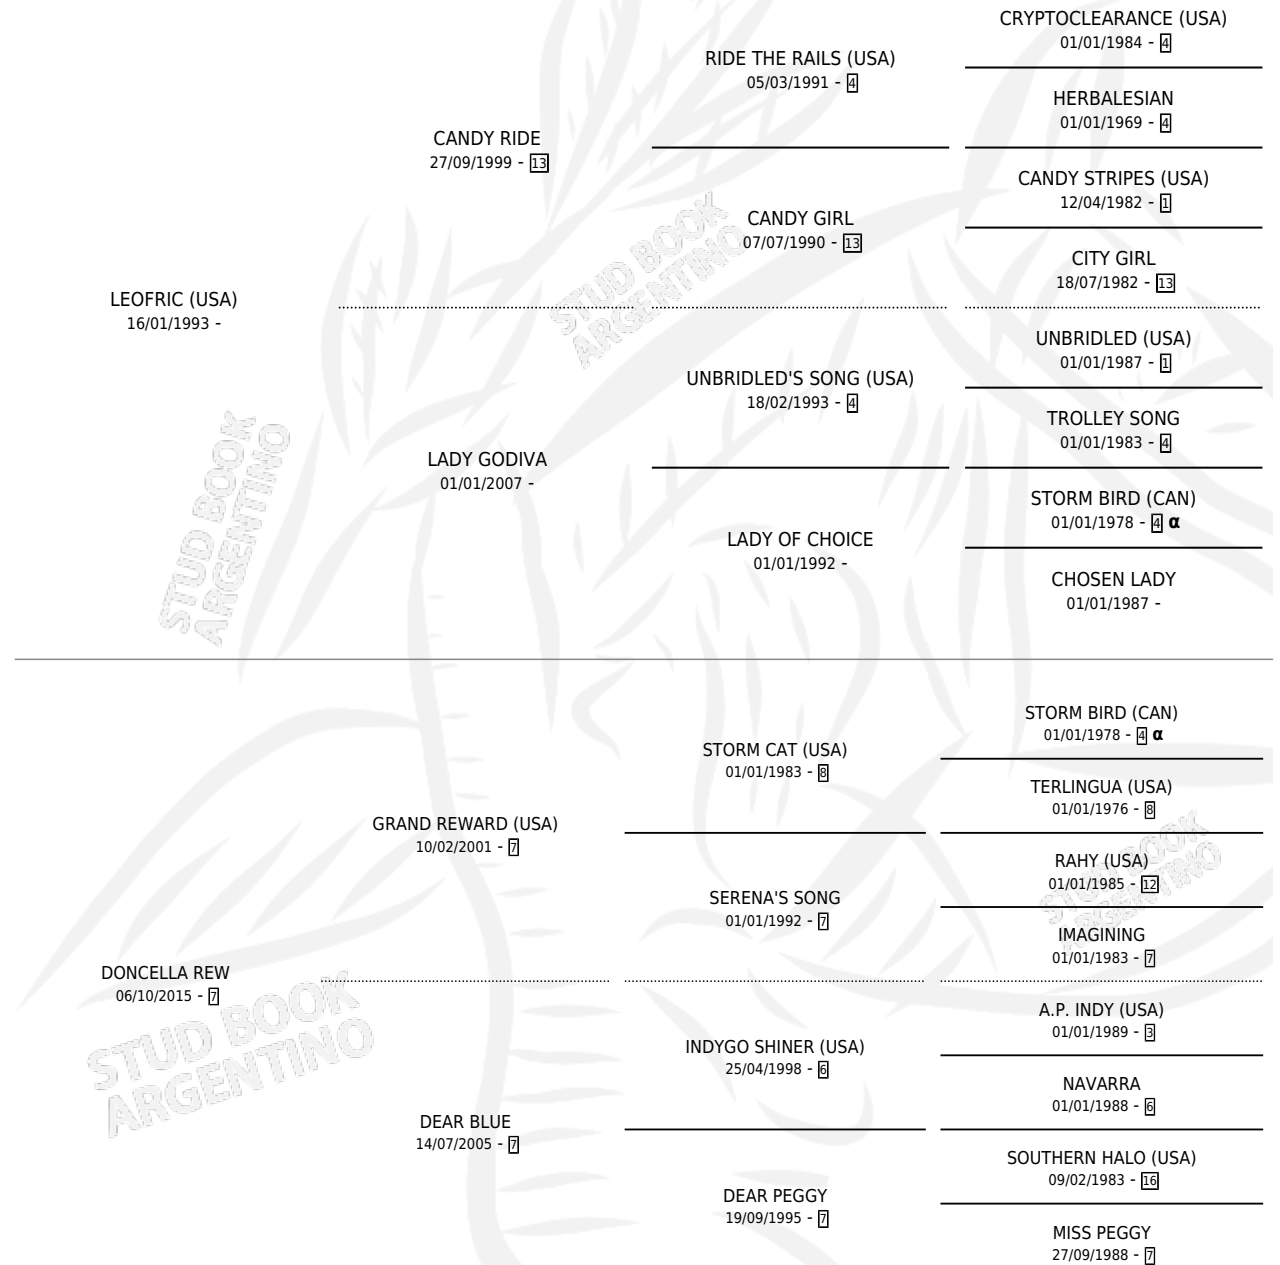

LEON REW

por LEOFRIC (USA) y DONCELLA REW por GRAND REWARD (USA)

Argentina · Macho · Zaino o Tordillo · SP · 06/10/2025
Familia 7 · Volumen 45

ESTADO

TIPIFICACIÓN SANGUÍNEA	X
TIPIFICACIÓN POR ADN	X
PASAPORTE	X
IDENTIFICACIÓN POR MICROCHIP	X
REPRODUCTOR	X

Lugar de nacimiento: La Tigra

Criador: La Tigra

PEDIGREE

INBREEDING : α

LEON REW

Datos oficiales del Stud Book Argentino

Documento generado el 25/04/2026

studbook.org.ar