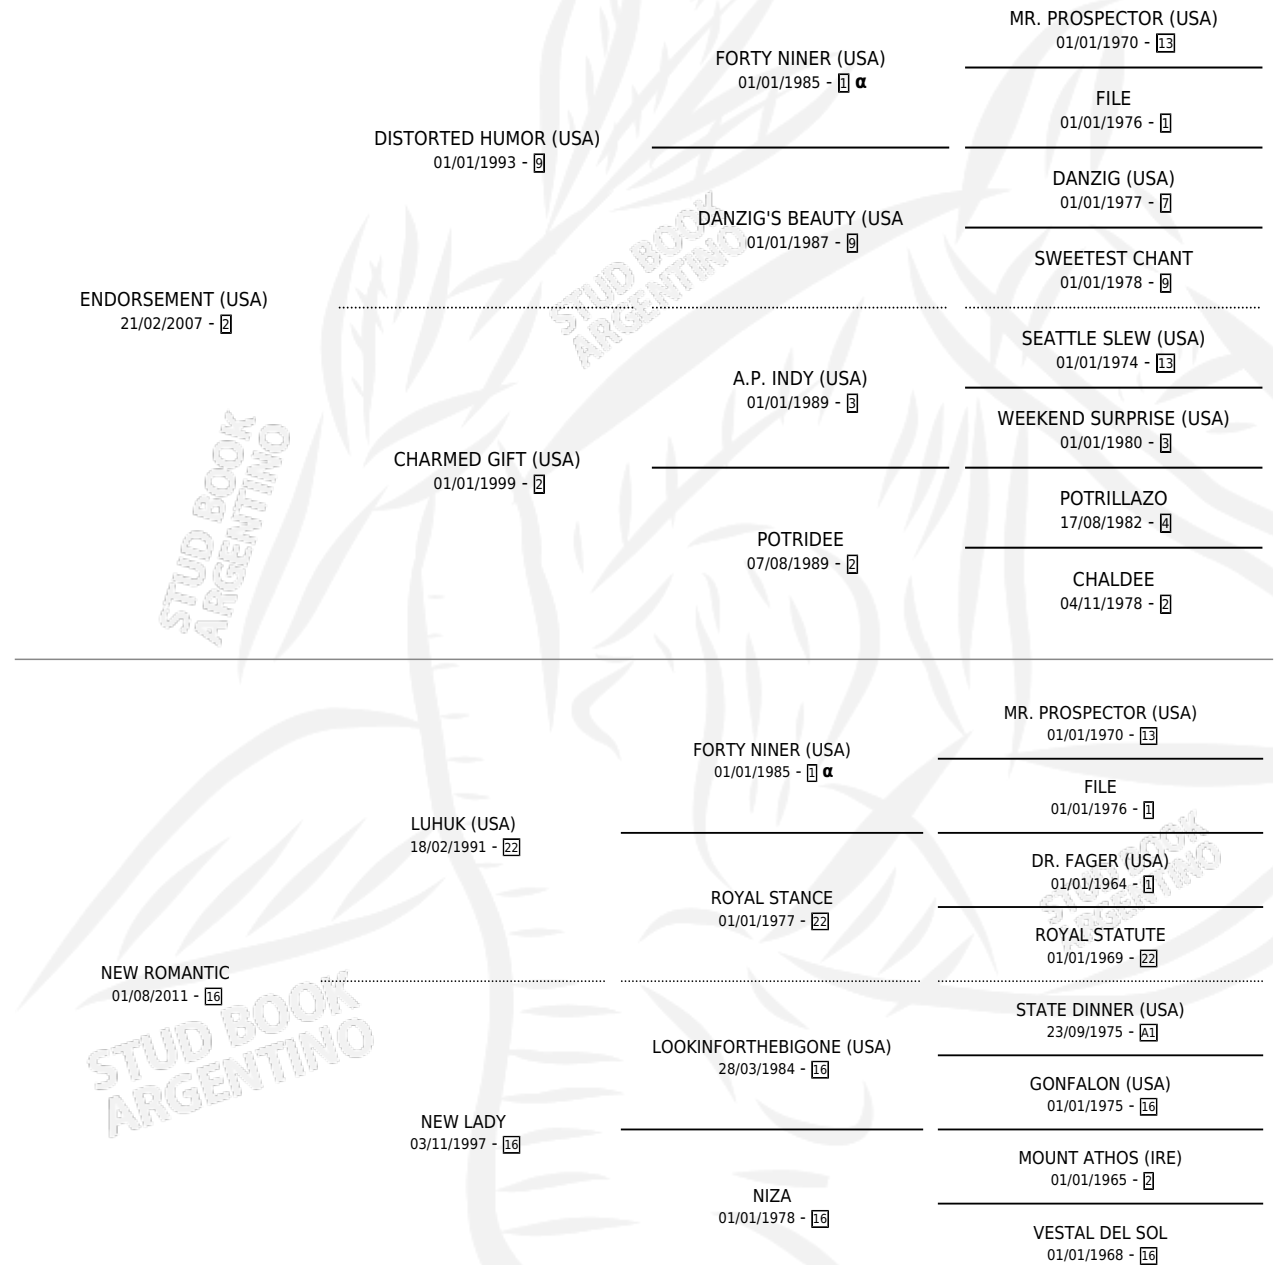

ROMSEY

por **ENDORSEMENT (USA)** y **NEW ROMANTIC** por **LUHUK (USA)**

Argentina · Hembra · Alazan · SP · 29/09/2025
Familia 16-e · Volumen 45

ESTADO

TIPIFICACIÓN SANGUÍNEA	X
TIPIFICACIÓN POR ADN	X
PASAPORTE	X
IDENTIFICACIÓN POR MICROCHIP	X
REPRODUCTOR	X

Lugar de nacimiento: La Fortaleza
Criador: La Fortaleza

PEDIGREE

INBREEDING : α

ROMSEY

Datos oficiales del Stud Book Argentino

Documento generado el 23/04/2026

studbook.org.ar