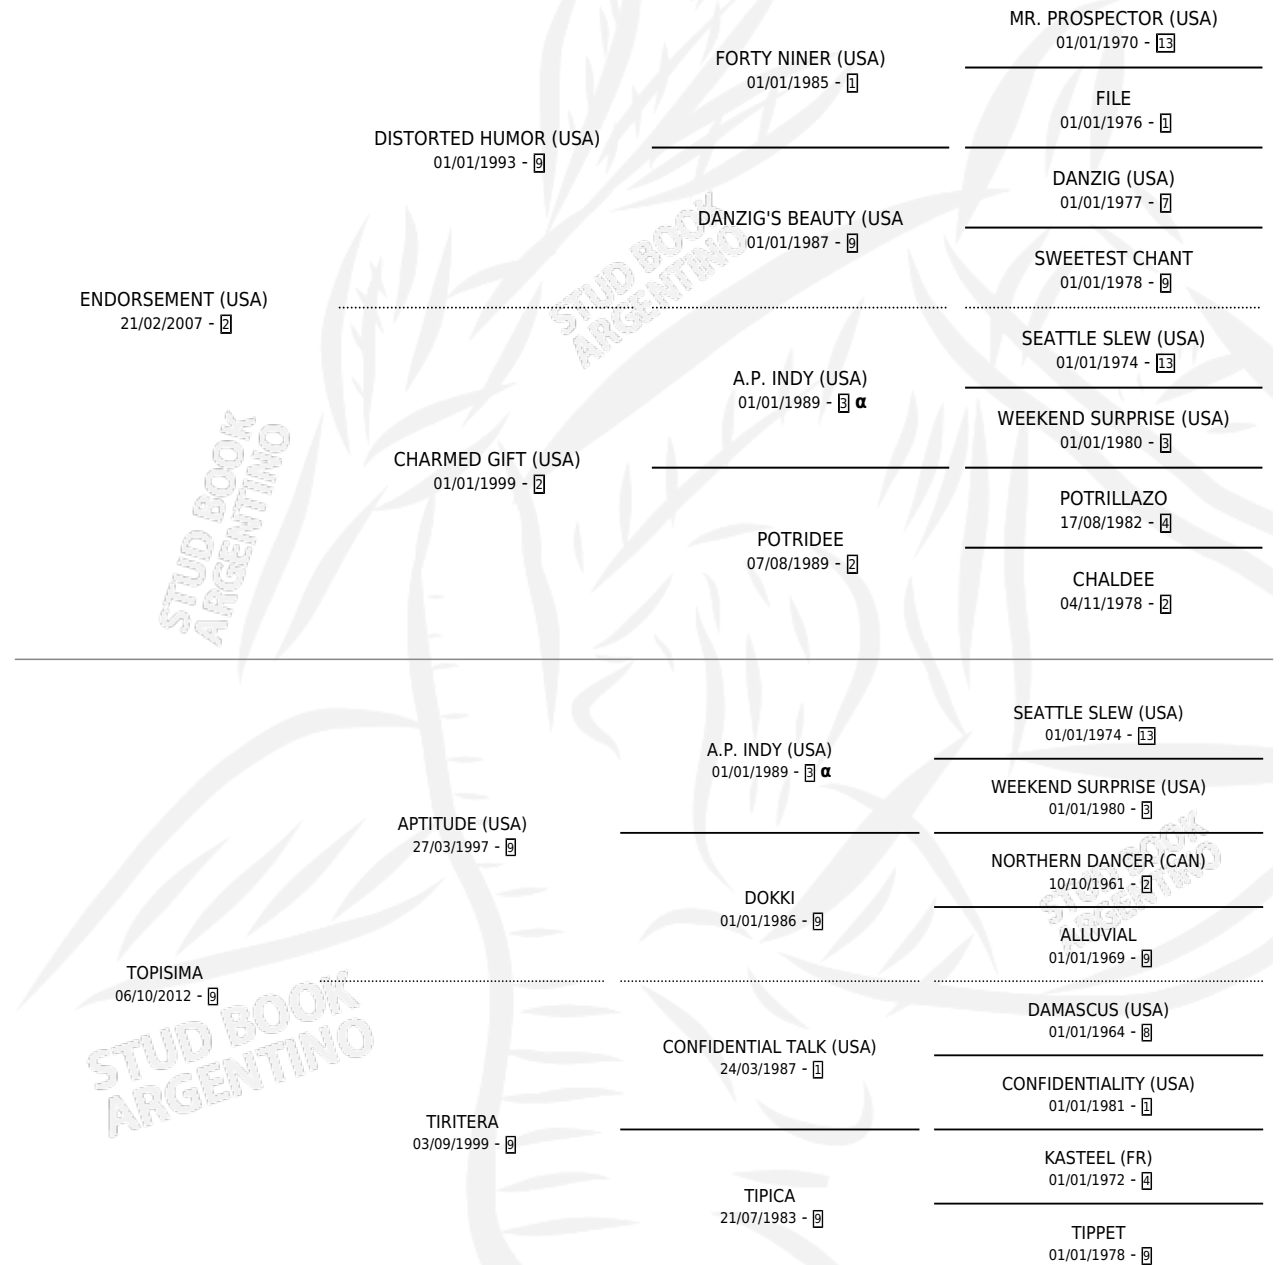

TRALALERO

por **ENDORSEMENT (USA)** y **TOPISIMA** por **APTITUDE (USA)**

Argentina · Macho · Zaino · SP · 23/09/2025
Familia 9-g · Volumen 45

ESTADO

TIPIFICACIÓN SANGUÍNEA	X
TIPIFICACIÓN POR ADN	X
PASAPORTE	X
IDENTIFICACIÓN POR MICROCHIP	X
REPRODUCTOR	X

Lugar de nacimiento: La Fortaleza
Criador: La Fortaleza

PEDIGREE

INBREEDING : α

TRALALERO

Datos oficiales del Stud Book Argentino

Documento generado el 07/05/2026

studbook.org.ar