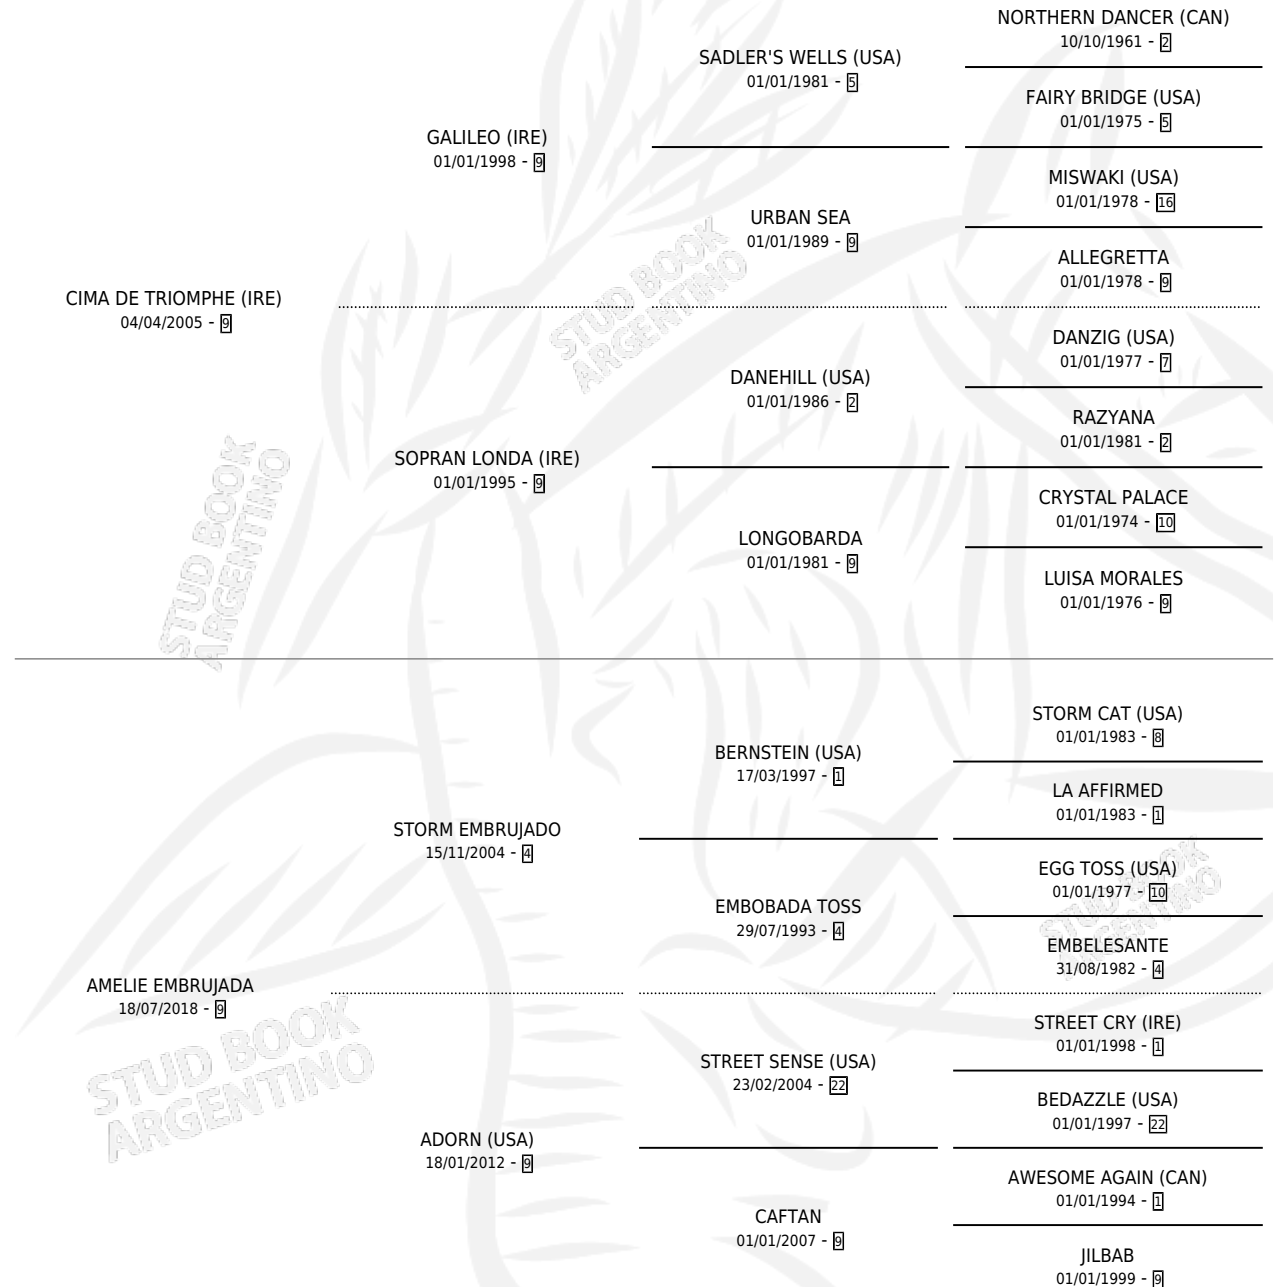

AGARRA LA PALA

por CIMA DE TRIOMPHE (IRE) y AMELIE EMBRUJADA por
STORM EMBRUJADO

Argentina · Hembra · Tordillo · SP · 23/10/2025
Familia 9-f · Volumen 45

ESTADO

TIPIFICACIÓN SANGUÍNEA	X
TIPIFICACIÓN POR ADN	X
PASAPORTE	X
IDENTIFICACIÓN POR MICROCHIP	✓
REPRODUCTOR	X

Lugar de nacimiento: La Leyenda De Areco

Criador: La Leyenda De Areco

PEDIGREE