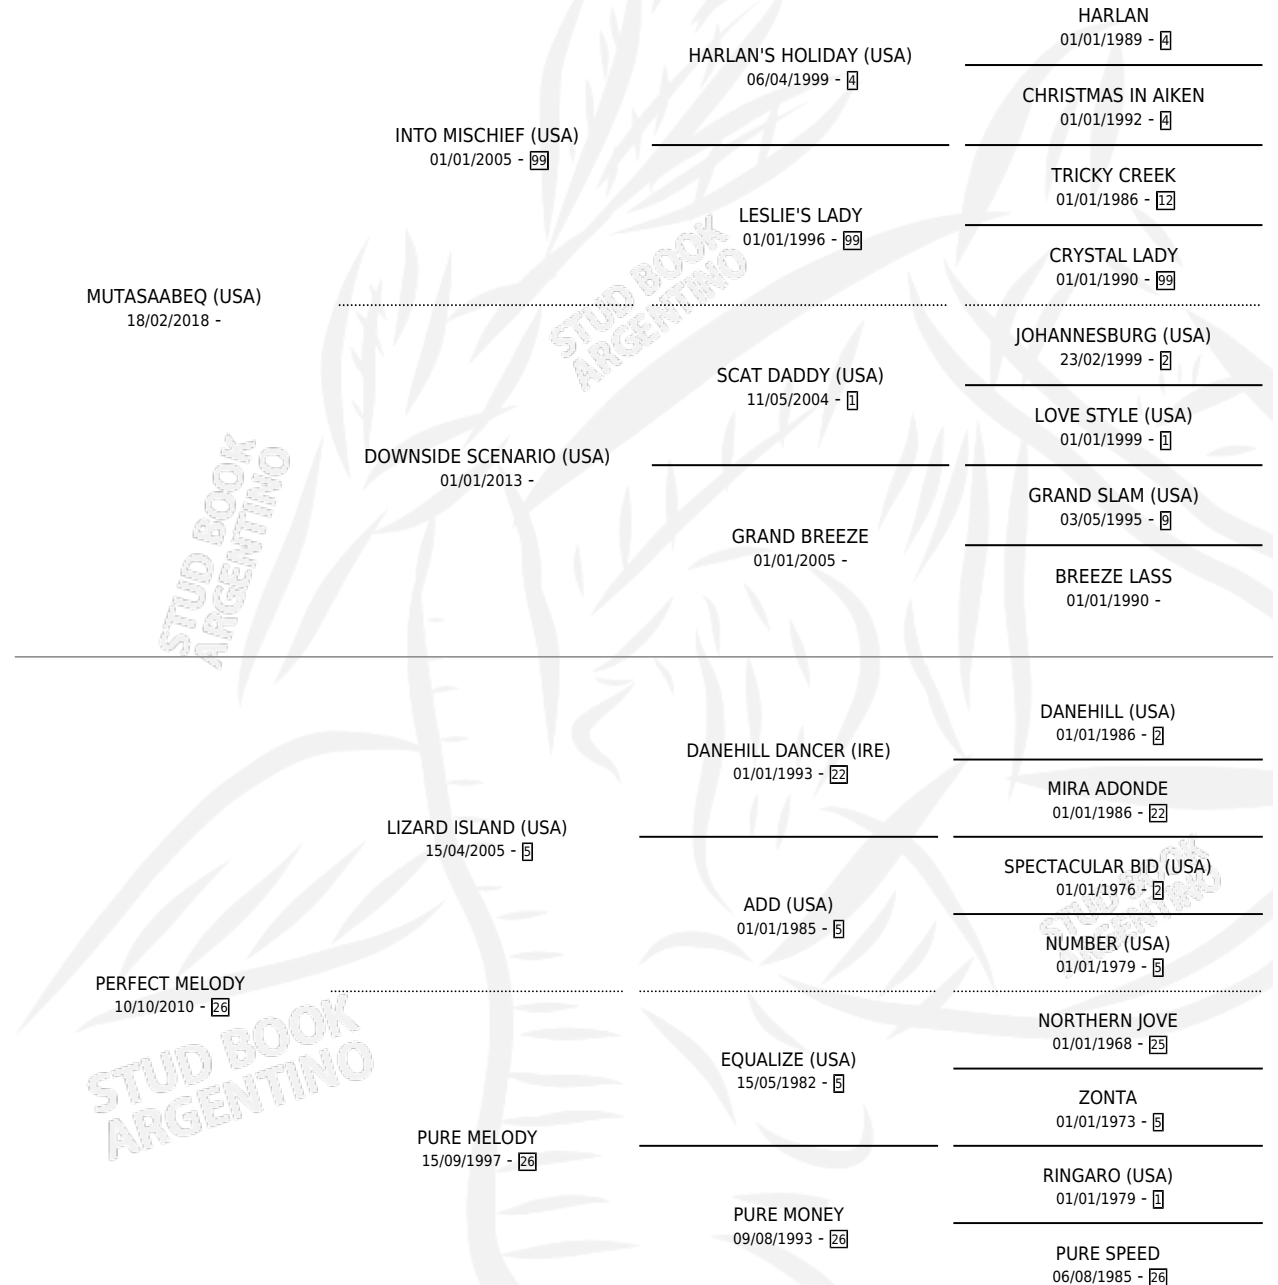

PATHETIQUE

por **MUTASAABEQ (USA)** y **PERFECT MELODY** por **LIZARD ISLAND (USA)**

Argentina · Hembra · Zaino Doradillo · SP · 26/10/2025
Familia 26 · Volumen 45

ESTADO

TIPIFICACIÓN SANGUÍNEA	X
TIPIFICACIÓN POR ADN	X
PASAPORTE	X
IDENTIFICACIÓN POR MICROCHIP	X
REPRODUCTOR	X

Lugar de nacimiento: La Leyenda De Areco

Criador: La Leyenda De Areco

PEDIGREE