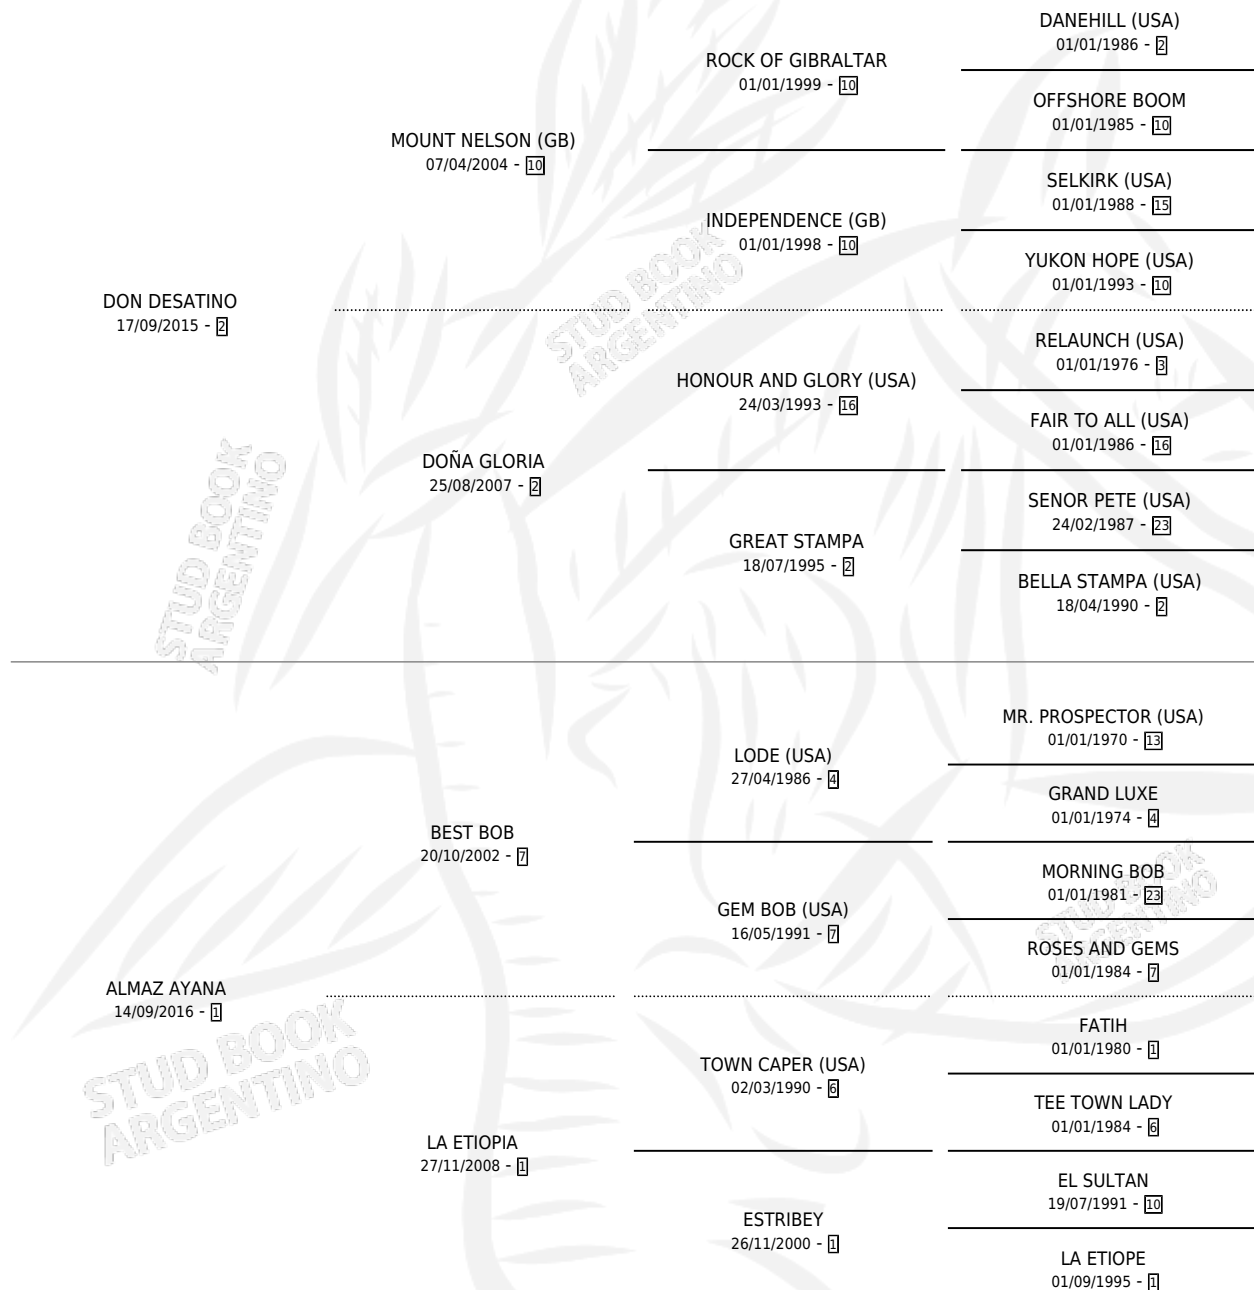

DOÑA CALLIOPE

por DON DESATINO y ALMAZ AYANA por BEST BOB

Argentina · Hembra · Zaino · SP · 30/09/2025
Familia 1-e · Volumen 45

ESTADO

TIPIFICACIÓN SANGUÍNEA	X
TIPIFICACIÓN POR ADN	X
PASAPORTE	X
IDENTIFICACIÓN POR MICROCHIP	X
REPRODUCTOR	X

Lugar de nacimiento: Desafío

Criador: Cuculiche Pedro Osvaldo y Olguin Oscar
Alberto

PEDIGREE

DOÑA CALLIOPE

Datos oficiales del Stud Book Argentino

Documento generado el 09/05/2026

studbook.org.ar