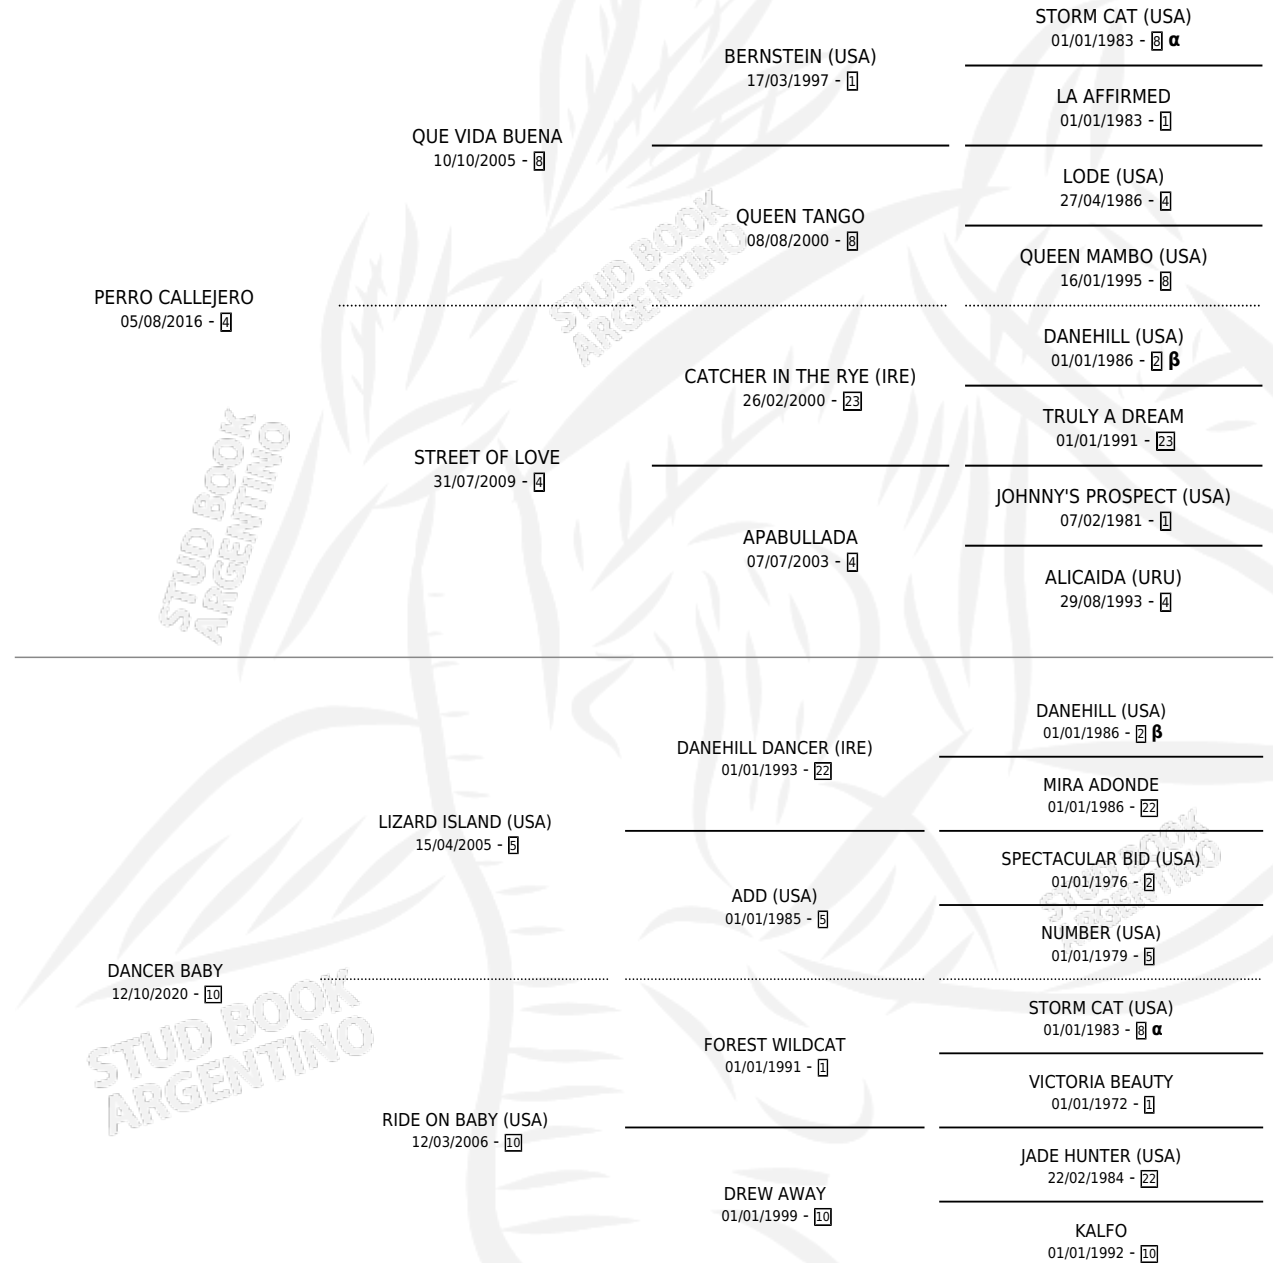

PERRO BABY

por **PERRO CALLEJERO** y **DANCER BABY** por **LIZARD ISLAND (USA)**

Argentina · Macho · Alazan · SP · 04/10/2025
Familia 10-c · Volumen 45

ESTADO

TIPIFICACIÓN SANGUÍNEA	X
TIPIFICACIÓN POR ADN	X
PASAPORTE	X
IDENTIFICACIÓN POR MICROCHIP	X
REPRODUCTOR	X

Lugar de nacimiento: Don Florentino
Criador: Bottero Alberto Miguel Domin

PEDIGREE

INBREEDING : **α,β**

PERRO BABY

Datos oficiales del Stud Book Argentino

Documento generado el 12/06/2026

studbook.org.ar