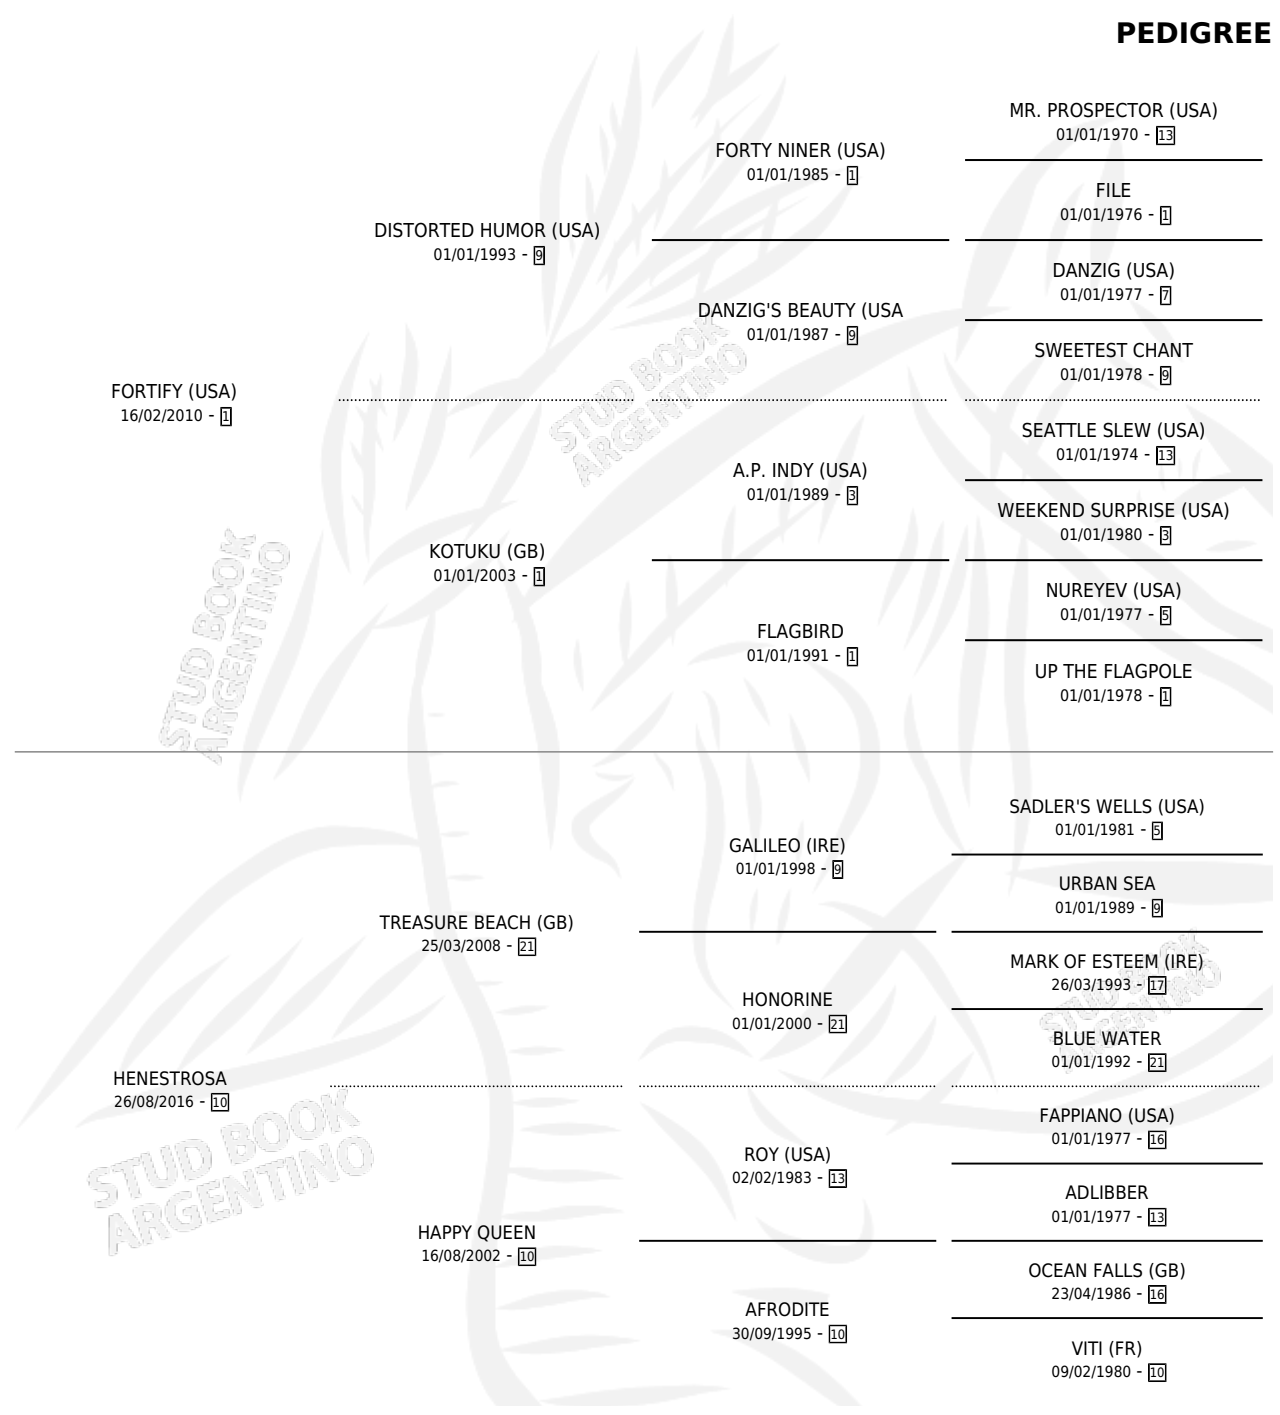

HOLA ANA

por **FORTIFY (USA)** y **HENESTROSA** por **TREASURE BEACH (GB)**

Argentina · Hembra · Zaino · SP · 17/10/2025
Familia 10-e · Volumen 45

ESTADO

TIPIFICACIÓN SANGUÍNEA	X
TIPIFICACIÓN POR ADN	X
PASAPORTE	X
IDENTIFICACIÓN POR MICROCHIP	X
REPRODUCTOR	X

Lugar de nacimiento: Pozo de Luna

Criador: Pozo de Luna

PEDIGREE

HOLA ANA

Datos oficiales del Stud Book Argentino

Documento generado el 03/05/2026

studbook.org.ar