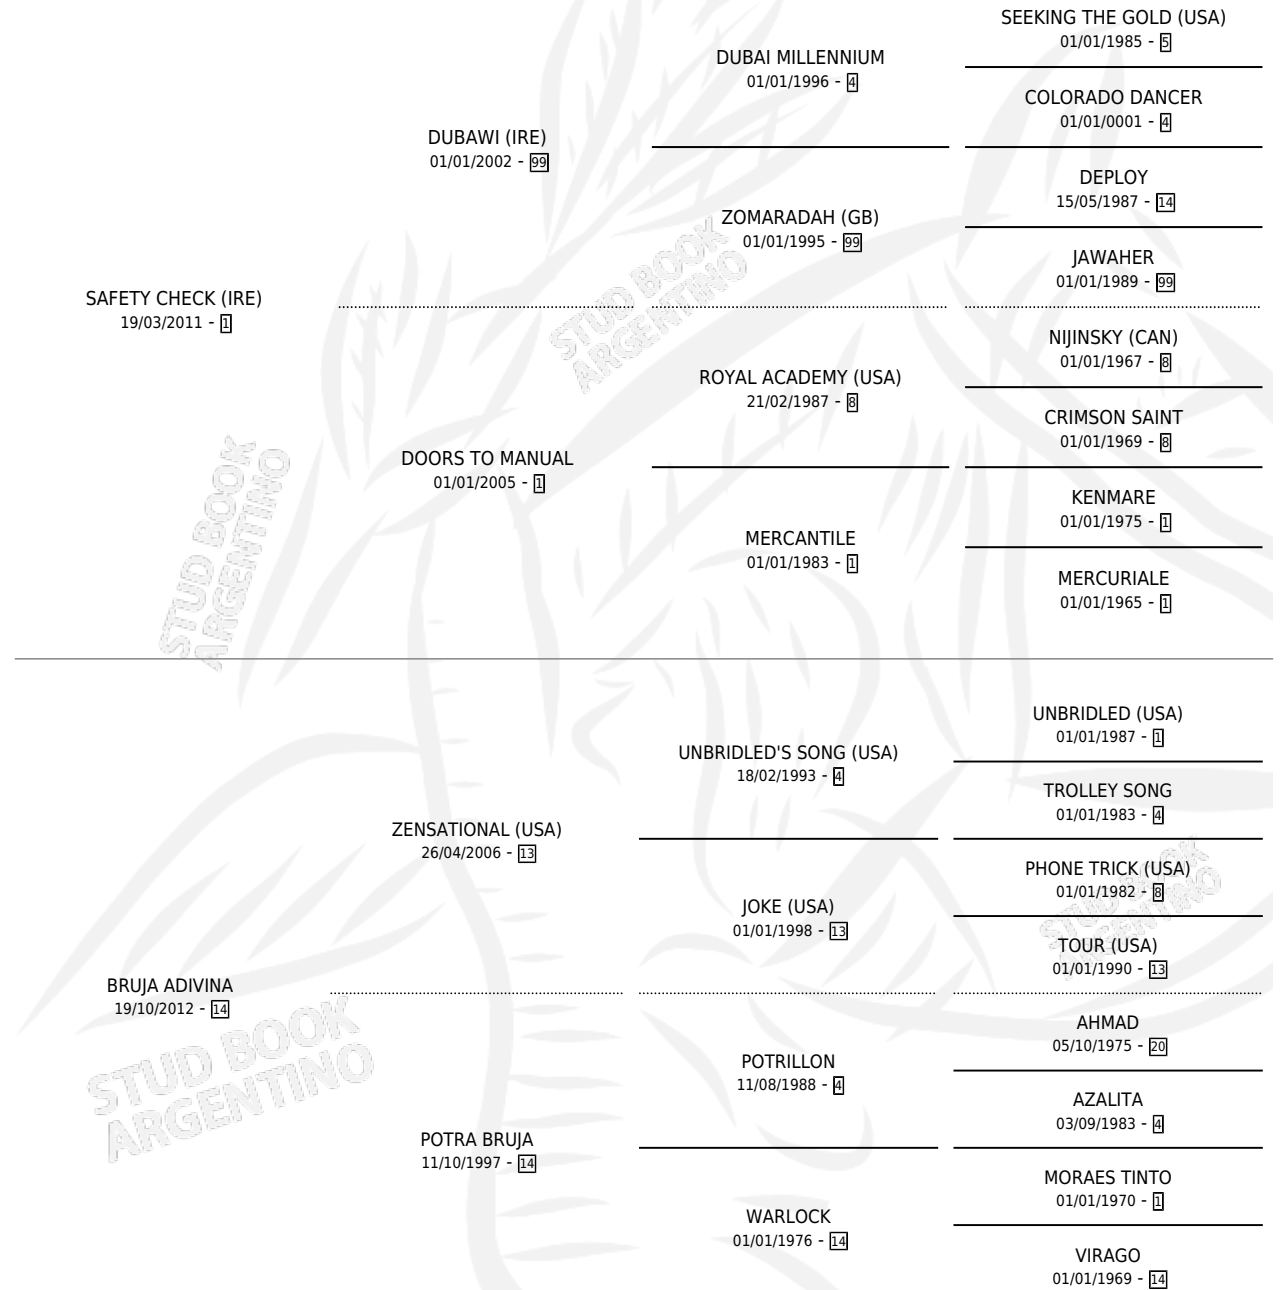

BRUJO CHECK

por SAFETY CHECK (IRE) y BRUJA ADIVINA por
ZENSATIONAL (USA)

Argentina · Macho · Zaino · SP · 15/10/2025
Familia 14 · Volumen 45

ESTADO

TIPIFICACIÓN SANGUÍNEA	X
TIPIFICACIÓN POR ADN	X
PASAPORTE	X
IDENTIFICACIÓN POR MICROCHIP	X
REPRODUCTOR	X

Lugar de nacimiento: Maria Alicia
Criador: Tazzioli Ricardo Fabian

PEDIGREE

BRUJO CHECK

Datos oficiales del Stud Book Argentino

Documento generado el 15/05/2026

studbook.org.ar