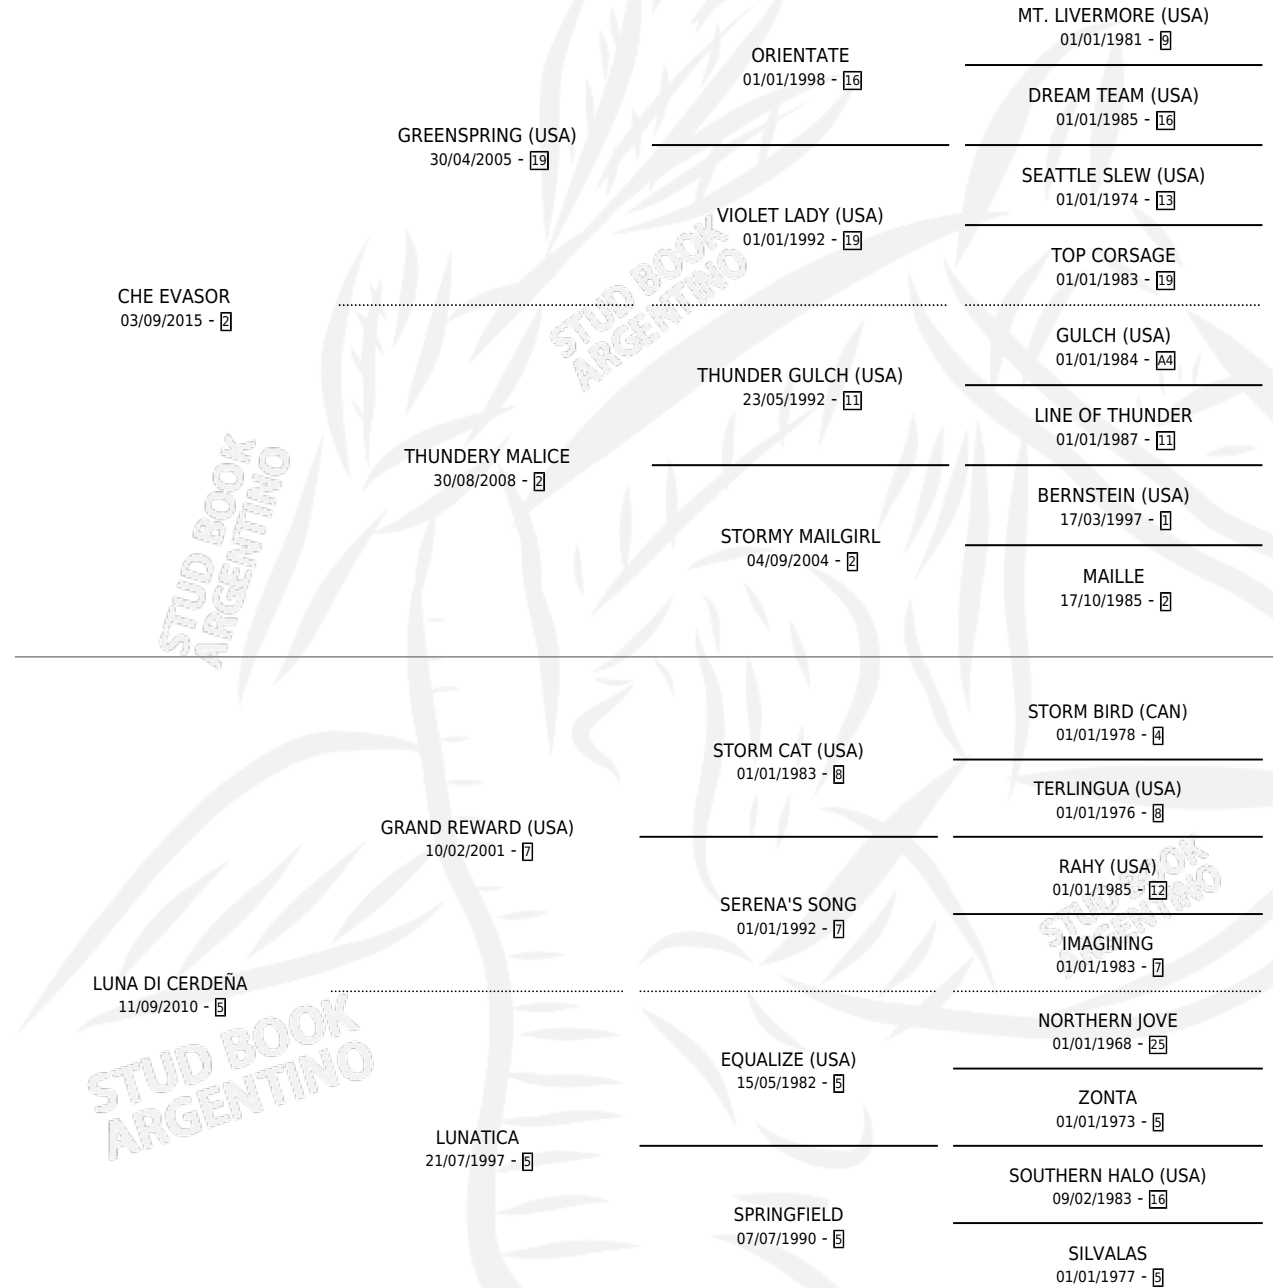

LUNA EVASORA

por CHE EVASOR y LUNA DI CERDEÑA por GRAND REWARD (USA)

Argentina · Hembra · Alazan · SP · 19/09/2025
Familia 5-j · Volumen 45

ESTADO

TIPIFICACIÓN SANGUÍNEA	X
TIPIFICACIÓN POR ADN	X
PASAPORTE	X
IDENTIFICACIÓN POR MICROCHIP	X
REPRODUCTOR	X

Lugar de nacimiento: Campo particular
Criador: Salomon Mariano

PEDIGREE

LUNA EVASORA

Datos oficiales del Stud Book Argentino

Documento generado el 05/05/2026

studbook.org.ar