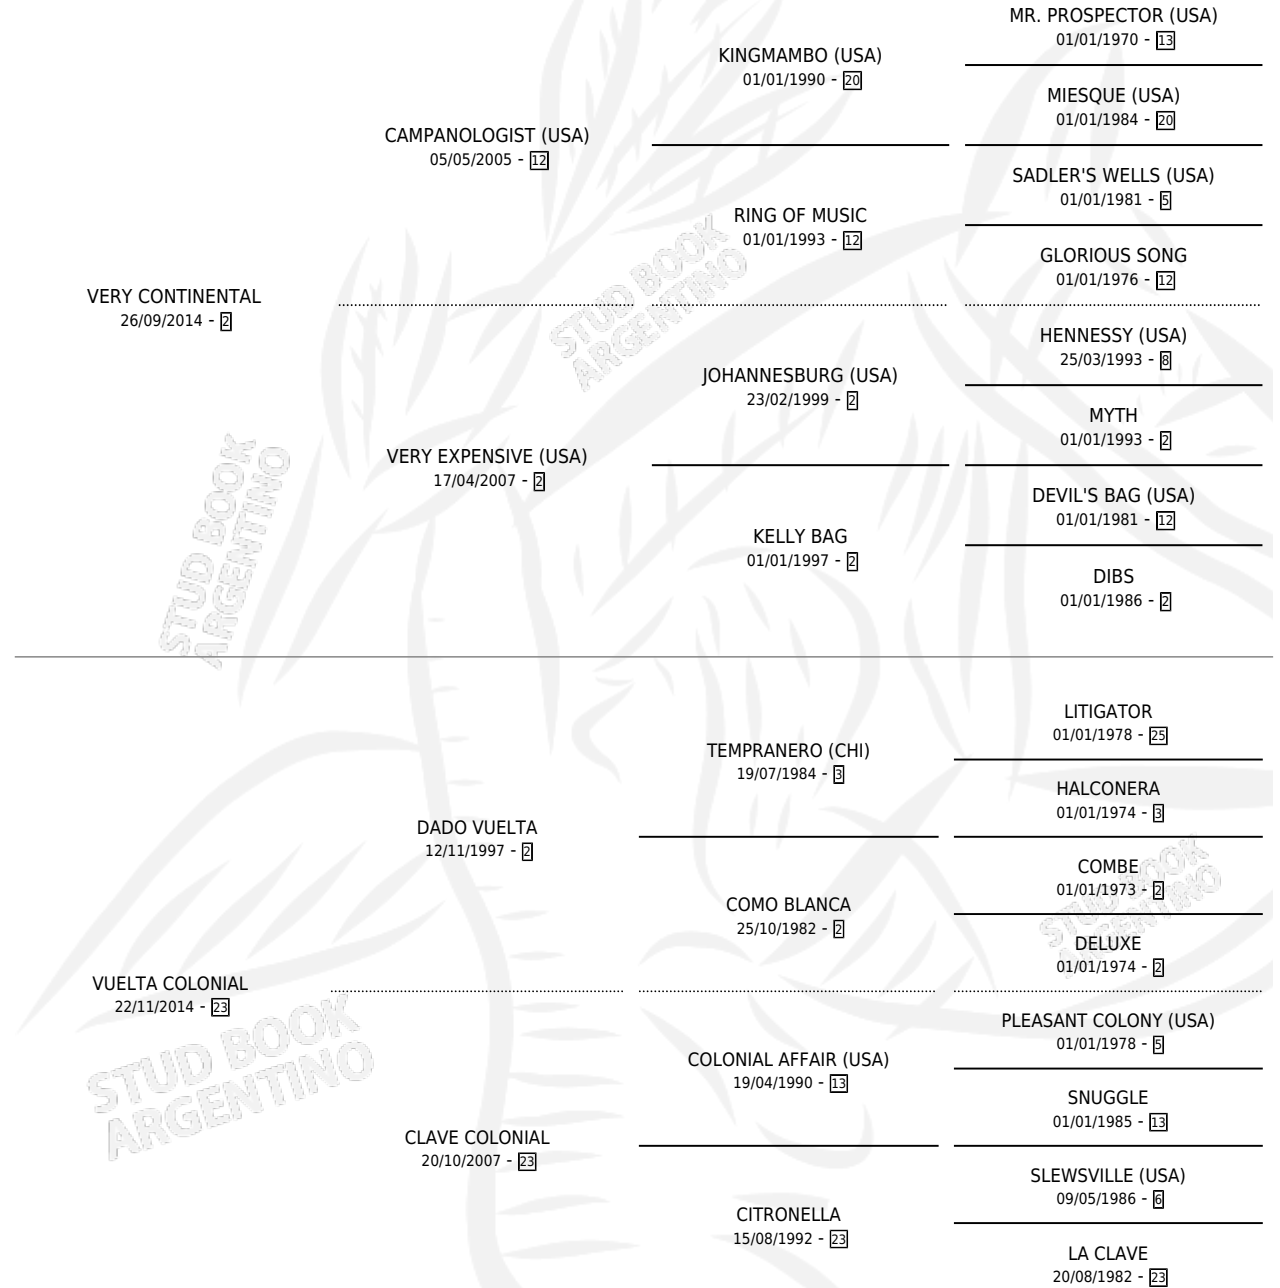

FRAN CONTINENTAL

por **VERY CONTINENTAL** y **VUELTA COLONIAL** por **DADO VUELTA**

Argentina · Macho · Alazan · SP · 09/10/2025
Familia 23-a · Volumen 45

ESTADO

TIPIFICACIÓN SANGUÍNEA	X
TIPIFICACIÓN POR ADN	X
PASAPORTE	X
IDENTIFICACIÓN POR MICROCHIP	X
REPRODUCTOR	X

Lugar de nacimiento: Campo particular
Criador: Tozzi Nicolas Daniel

PEDIGREE

FRAN CONTINENTAL

Datos oficiales del Stud Book Argentino

Documento generado el 27/04/2026

studbook.org.ar