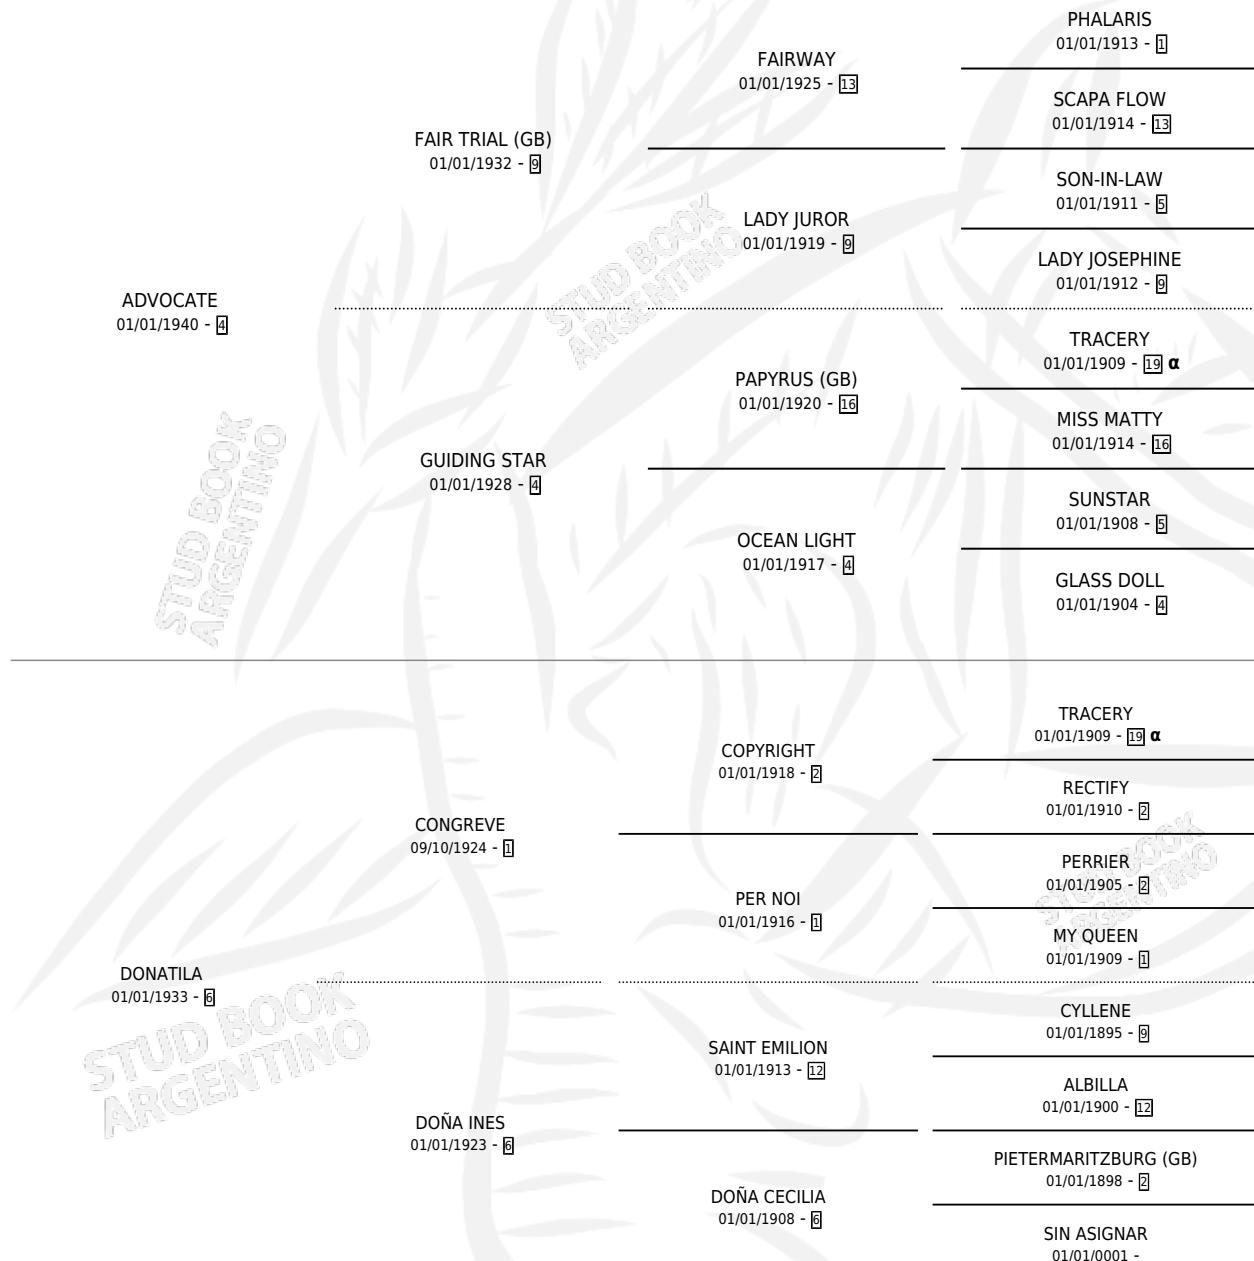

DORIA

por **ADVOCATE** y **DONATILA** por **CONGREVE**

Argentina · Hembra · Alazan · · 01/01/1949
Familia 6-a · Volumen 20

PEDIGREE

ESTADO

TIPIFICACIÓN SANGUÍNEA	X
TIPIFICACIÓN POR ADN	X
PASAPORTE	X
IDENTIFICACIÓN POR MICROCHIP	X
REPRODUCTOR	X

Lugar de nacimiento: Campo particular

Criador: Sin dato

~

HIJOS

	MACHOS	HEMBRAS
3 NACIERON	1	2
SIN ACTUACIONES		

INBREEDING : α

DORIA

Datos oficiales del Stud Book Argentino