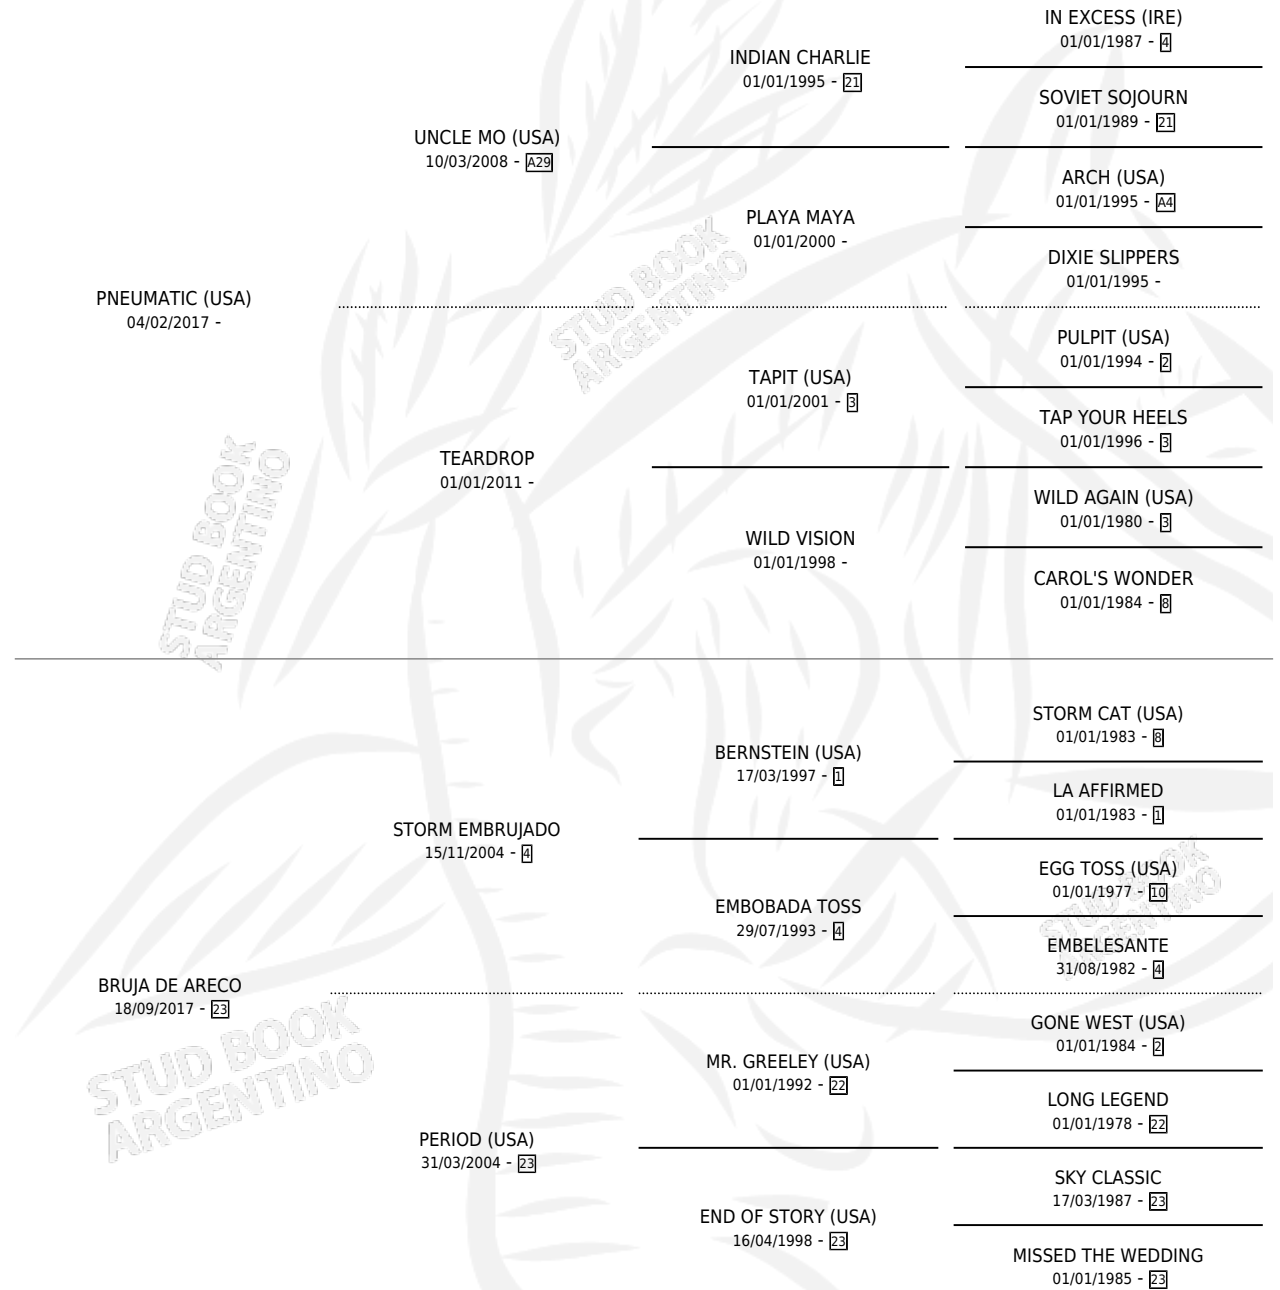

PENNY CACHAVACHA

por PNEUMATIC (USA) y BRUJA DE ARECO por STORM
EMBRUJADO

Argentina · Hembra · Zaino · SP · 12/10/2025
Familia 23-b · Volumen 45

ESTADO

TIPIFICACIÓN SANGUÍNEA	X
TIPIFICACIÓN POR ADN	X
PASAPORTE	X
IDENTIFICACIÓN POR MICROCHIP	X
REPRODUCTOR	X

Lugar de nacimiento: Abolengo
Criador: Ralba S.A.

PEDIGREE

PENNY CACHAVACHA

Datos oficiales del Stud Book Argentino

Documento generado el 06/05/2026

studbook.org.ar