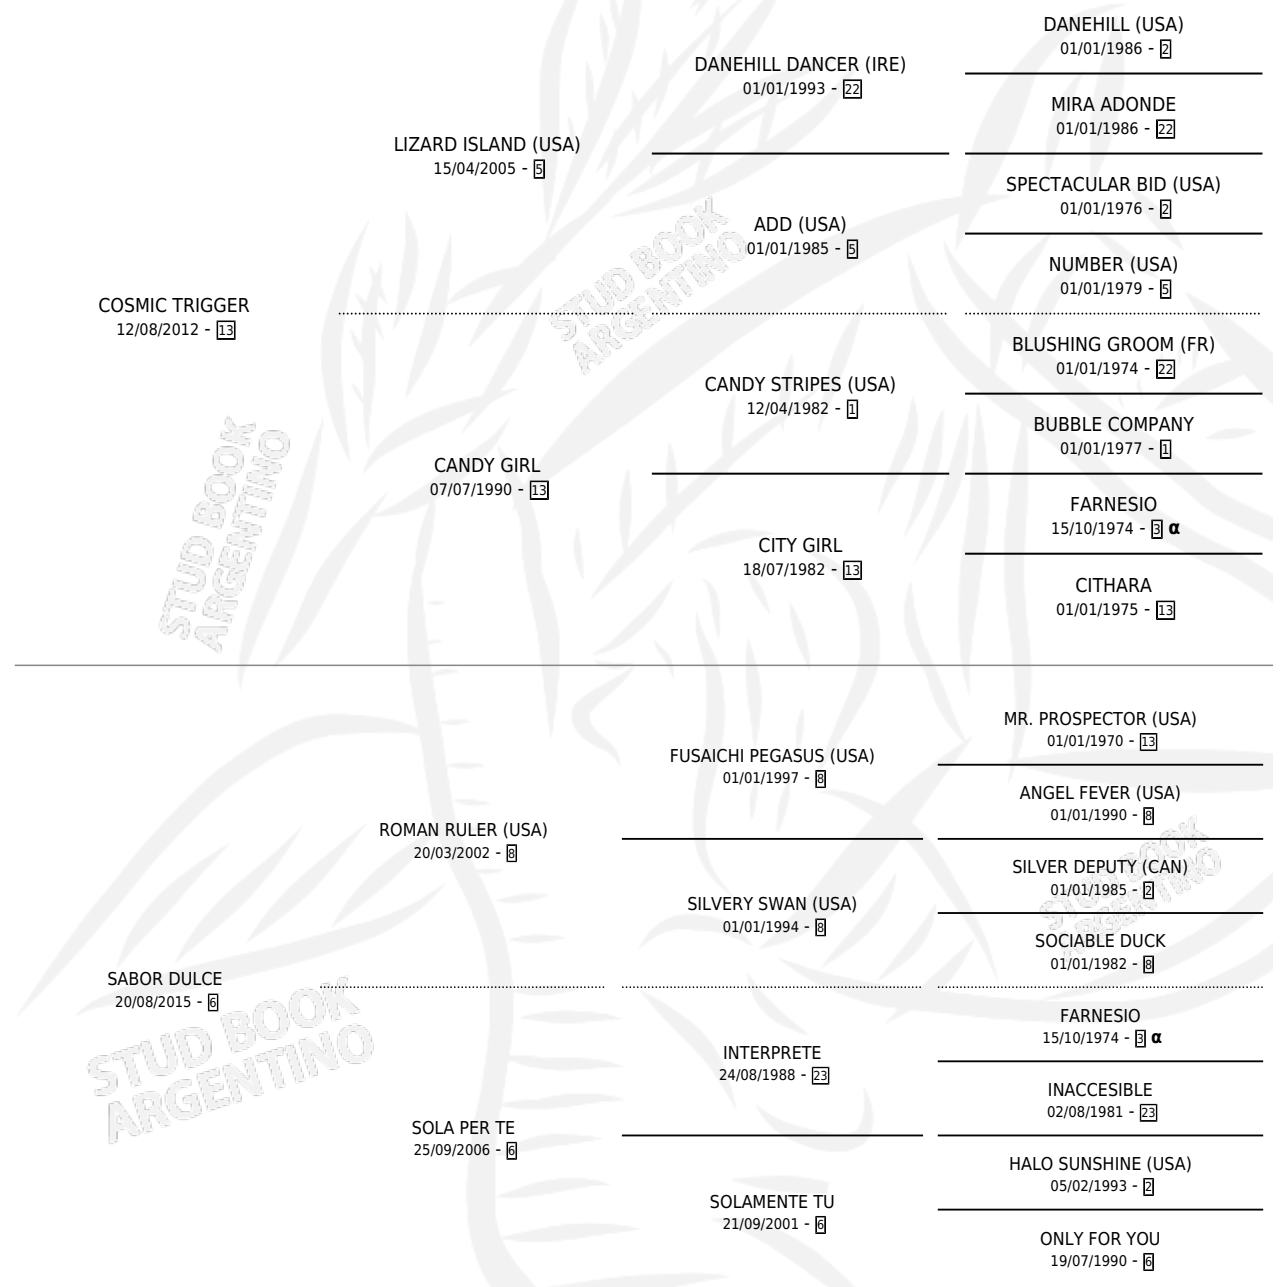

PENNY SWEET

por **COSMIC TRIGGER** y **SABOR DULCE** por **ROMAN RULER (USA)**

Argentina · Hembra · Alazan · SP · 11/10/2025
Familia 6-e · Volumen 45

ESTADO

TIPIFICACIÓN SANGUÍNEA	X
TIPIFICACIÓN POR ADN	X
PASAPORTE	X
IDENTIFICACIÓN POR MICROCHIP	X
REPRODUCTOR	X

Lugar de nacimiento: Abolengo
Criador: Ralba S.A.

PEDIGREE

INBREEDING : α

PENNY SWEET

Datos oficiales del Stud Book Argentino

Documento generado el 10/05/2026

studbook.org.ar