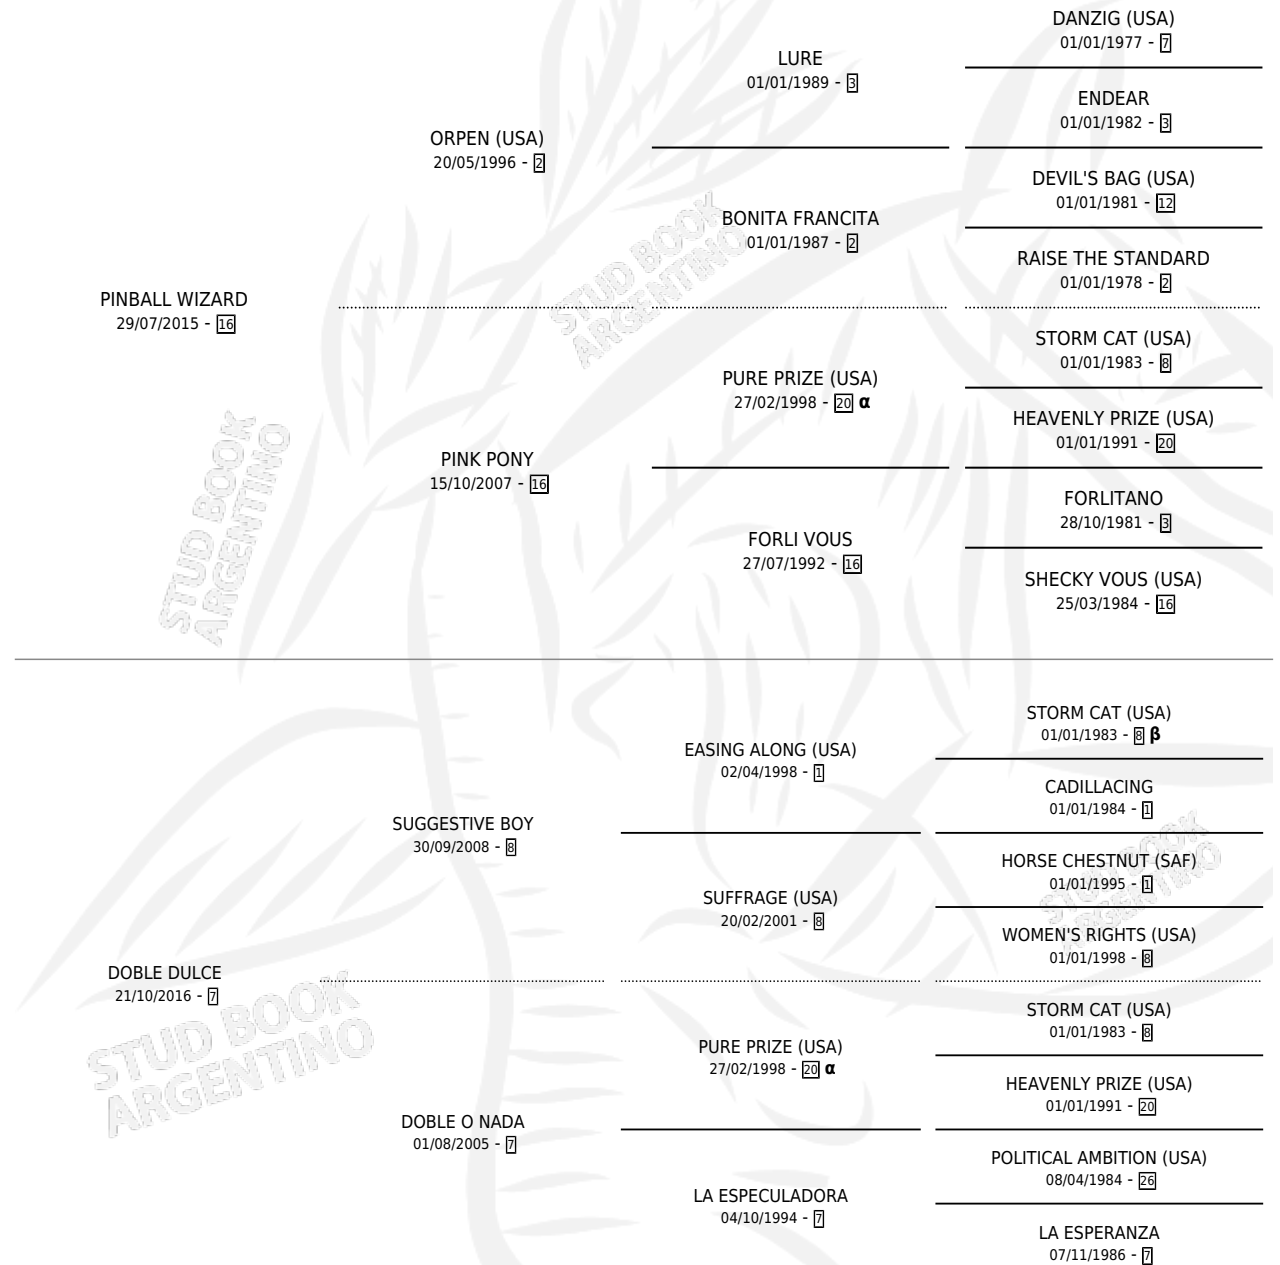

MELOSA WIZARDA

por **PINBALL WIZARD** y **DOBLE DULCE** por **SUGGESTIVE BOY**

Argentina · Hembra · Zaino · SP · 05/10/2025
Familia 7 · Volumen 45

ESTADO

TIPIFICACIÓN SANGUÍNEA	X
TIPIFICACIÓN POR ADN	X
PASAPORTE	X
IDENTIFICACIÓN POR MICROCHIP	X
REPRODUCTOR	X

Lugar de nacimiento: Haras Don Teodoro
Criador: Haras Don Teodoro

PEDIGREE

INBREEDING : **α,β**

MELOSA WIZARDA

Datos oficiales del Stud Book Argentino

Documento generado el 12/06/2026

studbook.org.ar