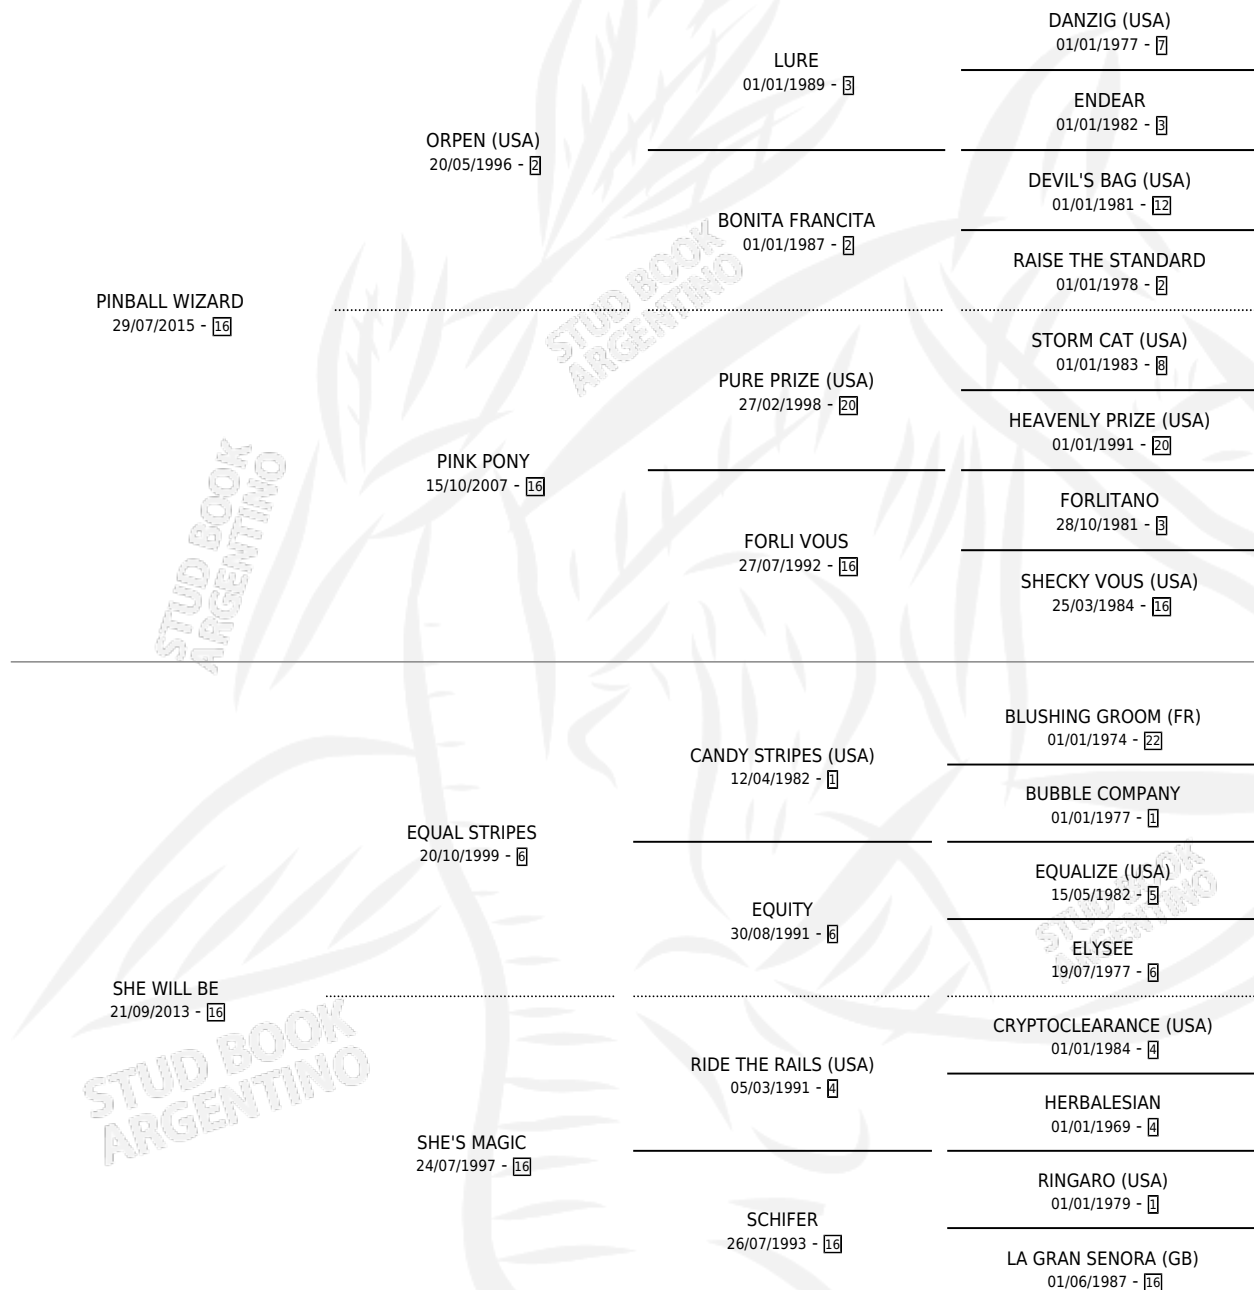

# ELLA ES WIZARDA

por PINBALL WIZARD y SHE WILL BE por EQUAL STRIPES

Argentina · Hembra · Zaino · SP · 19/10/2025  
Familia 16-b · Volumen 45

## ESTADO

TIPIFICACIÓN SANGUÍNEA	X
TIPIFICACIÓN POR ADN	X
PASAPORTE	X
IDENTIFICACIÓN POR MICROCHIP	X
REPRODUCTOR	X

**Lugar de nacimiento:** Haras Don Teodoro

**Criador:** Haras Don Teodoro

## PEDIGREE