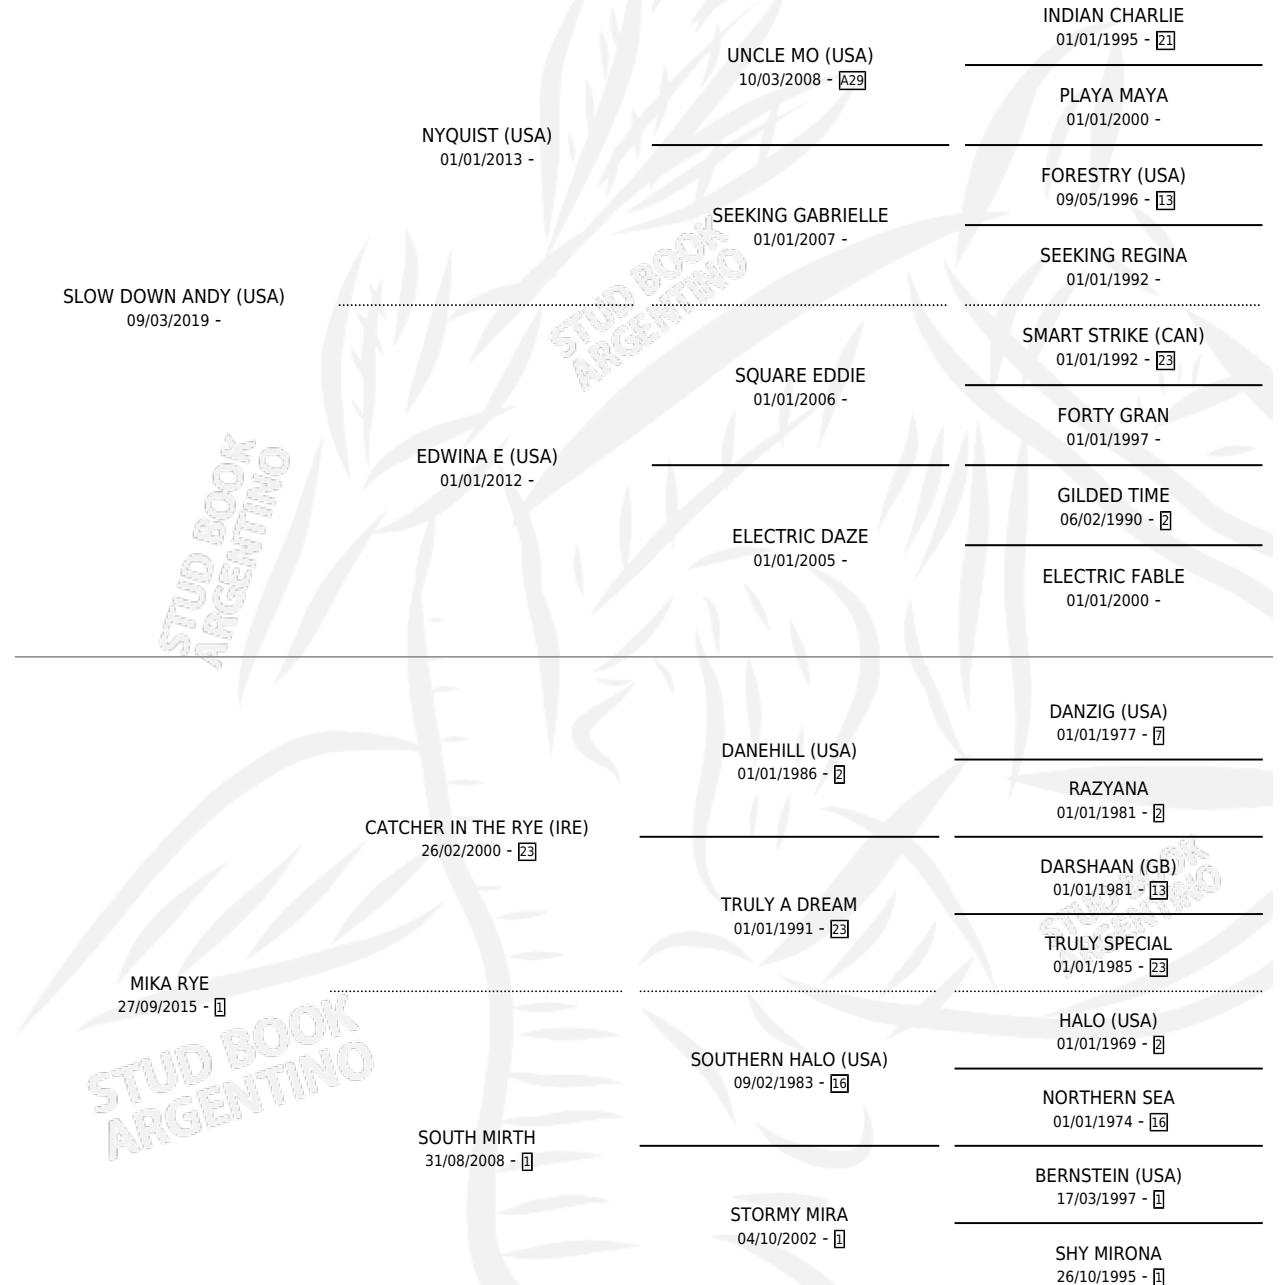

MOLERPA

por **SLOW DOWN ANDY (USA)** y **MIKA RYE** por **CATCHER IN THE RYE (IRE)**

Argentina · Macho · Alazan · SP · 12/10/2025
Familia 1-s · Volumen 45

ESTADO

TIPIFICACIÓN SANGUÍNEA	X
TIPIFICACIÓN POR ADN	X
PASAPORTE	X
IDENTIFICACIÓN POR MICROCHIP	X
REPRODUCTOR	X

Lugar de nacimiento: La Gringa
Criador: La Gringa

PEDIGREE

MOLERPA

Datos oficiales del Stud Book Argentino

Documento generado el 27/04/2026

studbook.org.ar