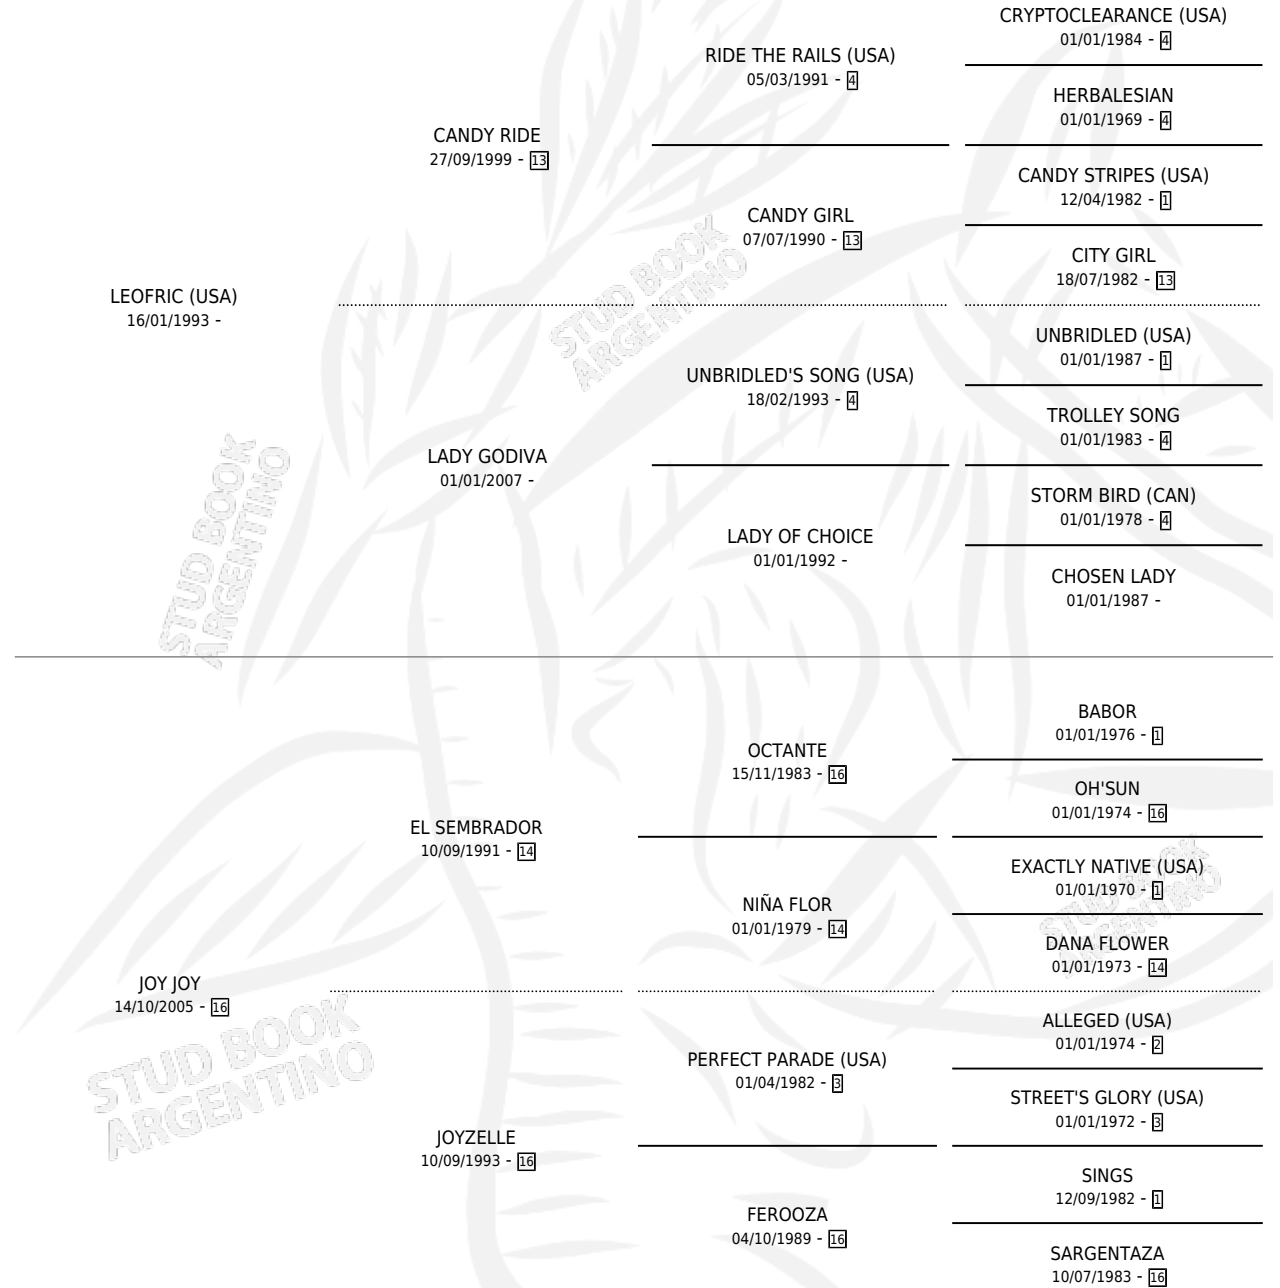

MATADOR SALAS

por LEOFRIC (USA) y JOY JOY por EL SEMBRADOR

Argentina · Macho · Tordillo · SP · 03/10/2025
Familia 16-e · Volumen 45

ESTADO

TIPIFICACIÓN SANGUÍNEA	X
TIPIFICACIÓN POR ADN	✓
PASAPORTE	X
IDENTIFICACIÓN POR MICROCHIP	✓
REPRODUCTOR	X

Lugar de nacimiento: Cortines

Criador: Cortines

PEDIGREE