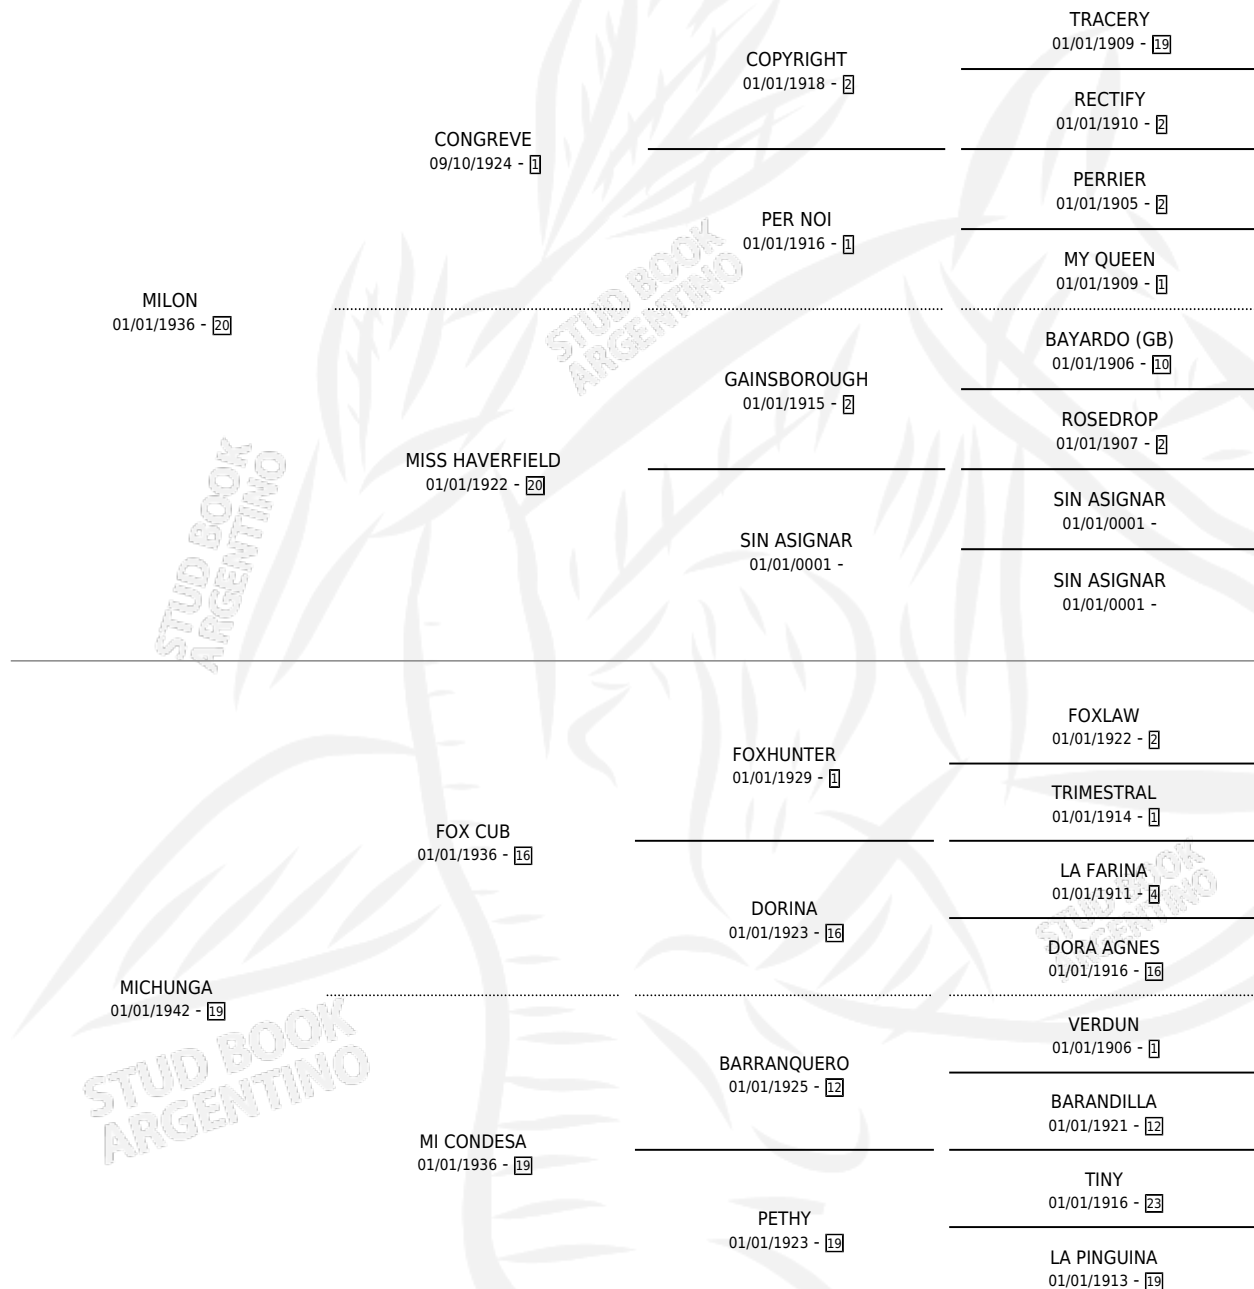

LA SOLANA

por MILON y MICHUNGA por FOX CUB

Argentina · Hembra · Zaino · SP · 01/01/1950
Familia 19 · Volumen 20

ESTADO

TIPIFICACIÓN SANGUÍNEA	X
TIPIFICACIÓN POR ADN	X
PASAPORTE	X
IDENTIFICACIÓN POR MICROCHIP	X
REPRODUCTOR	X

Lugar de nacimiento: Campo particular

Criador: Sin dato

~

HIJOS

	MACHOS	HEMBRAS
2 NACIERON	0	2
SIN ACTUACIONES		

PEDIGREE

LA SOLANA

Datos oficiales del Stud Book Argentino