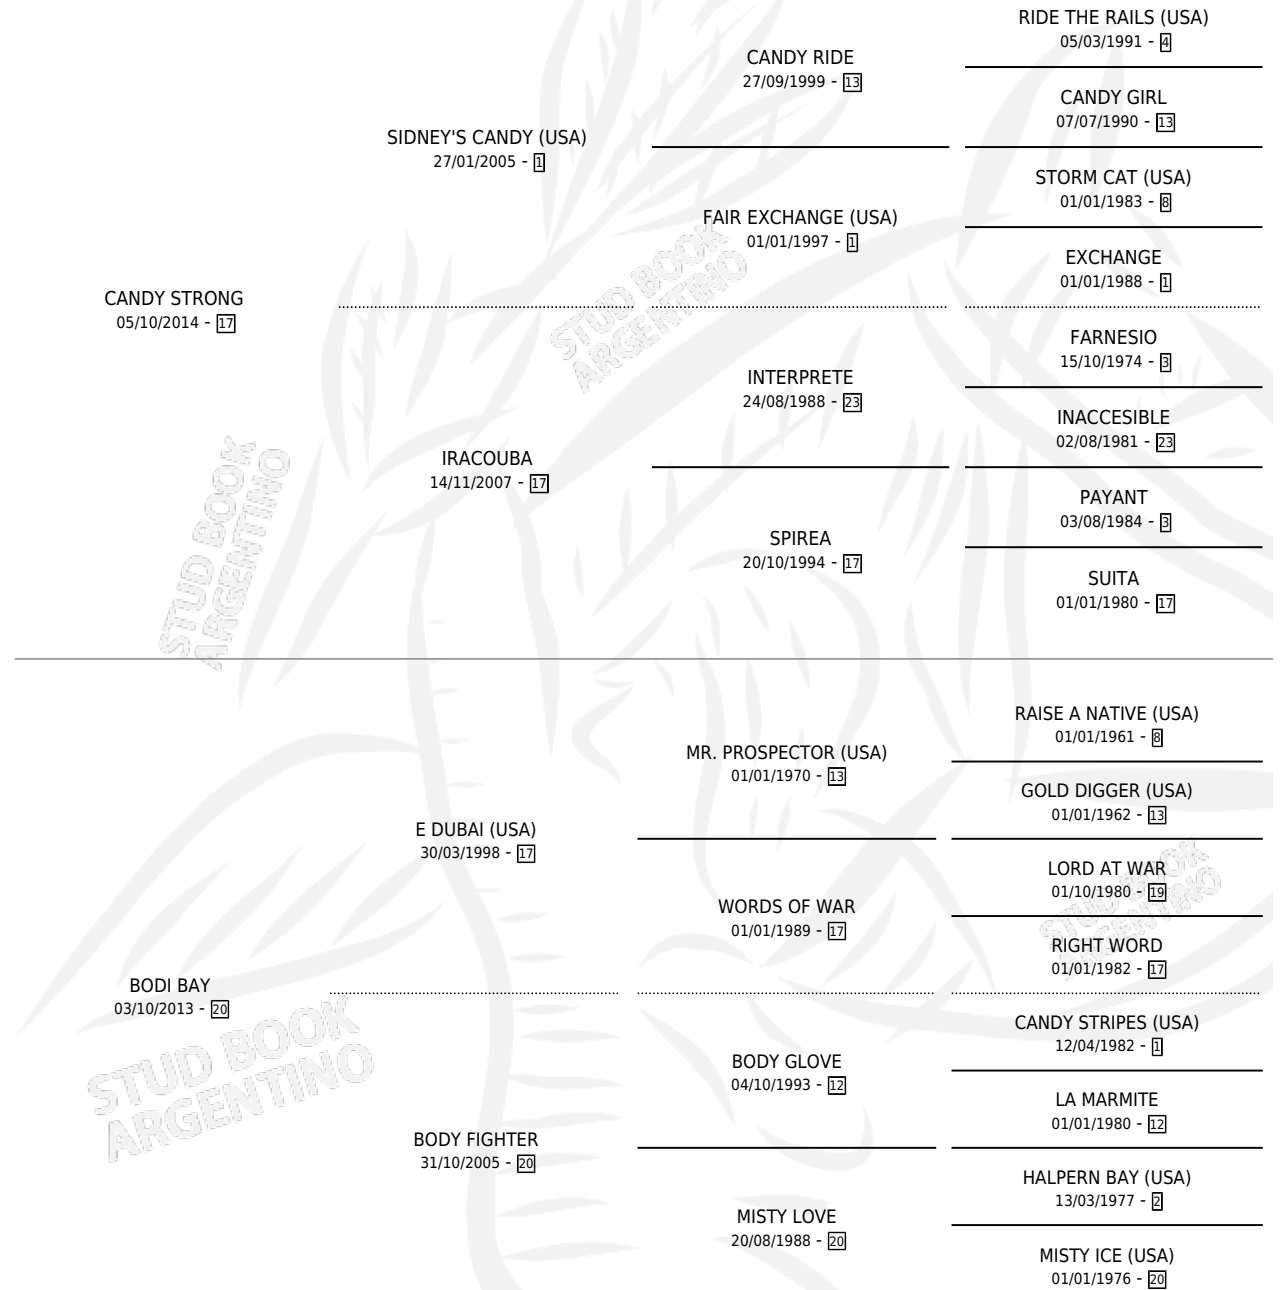

ALIADO BAY

por CANDY STRONG y BODI BAY por E DUBAI (USA)

Argentina · Macho · Zaino · SP · 30/10/2025
Familia 20 · Volumen 45

ESTADO

TIPIFICACIÓN SANGUÍNEA	X
TIPIFICACIÓN POR ADN	X
PASAPORTE	X
IDENTIFICACIÓN POR MICROCHIP	X
REPRODUCTOR	X

Lugar de nacimiento: Mi Complejo

Criador: Mi Complejo

PEDIGREE

ALIADO BAY

Datos oficiales del Stud Book Argentino

Documento generado el 09/05/2026

studbook.org.ar