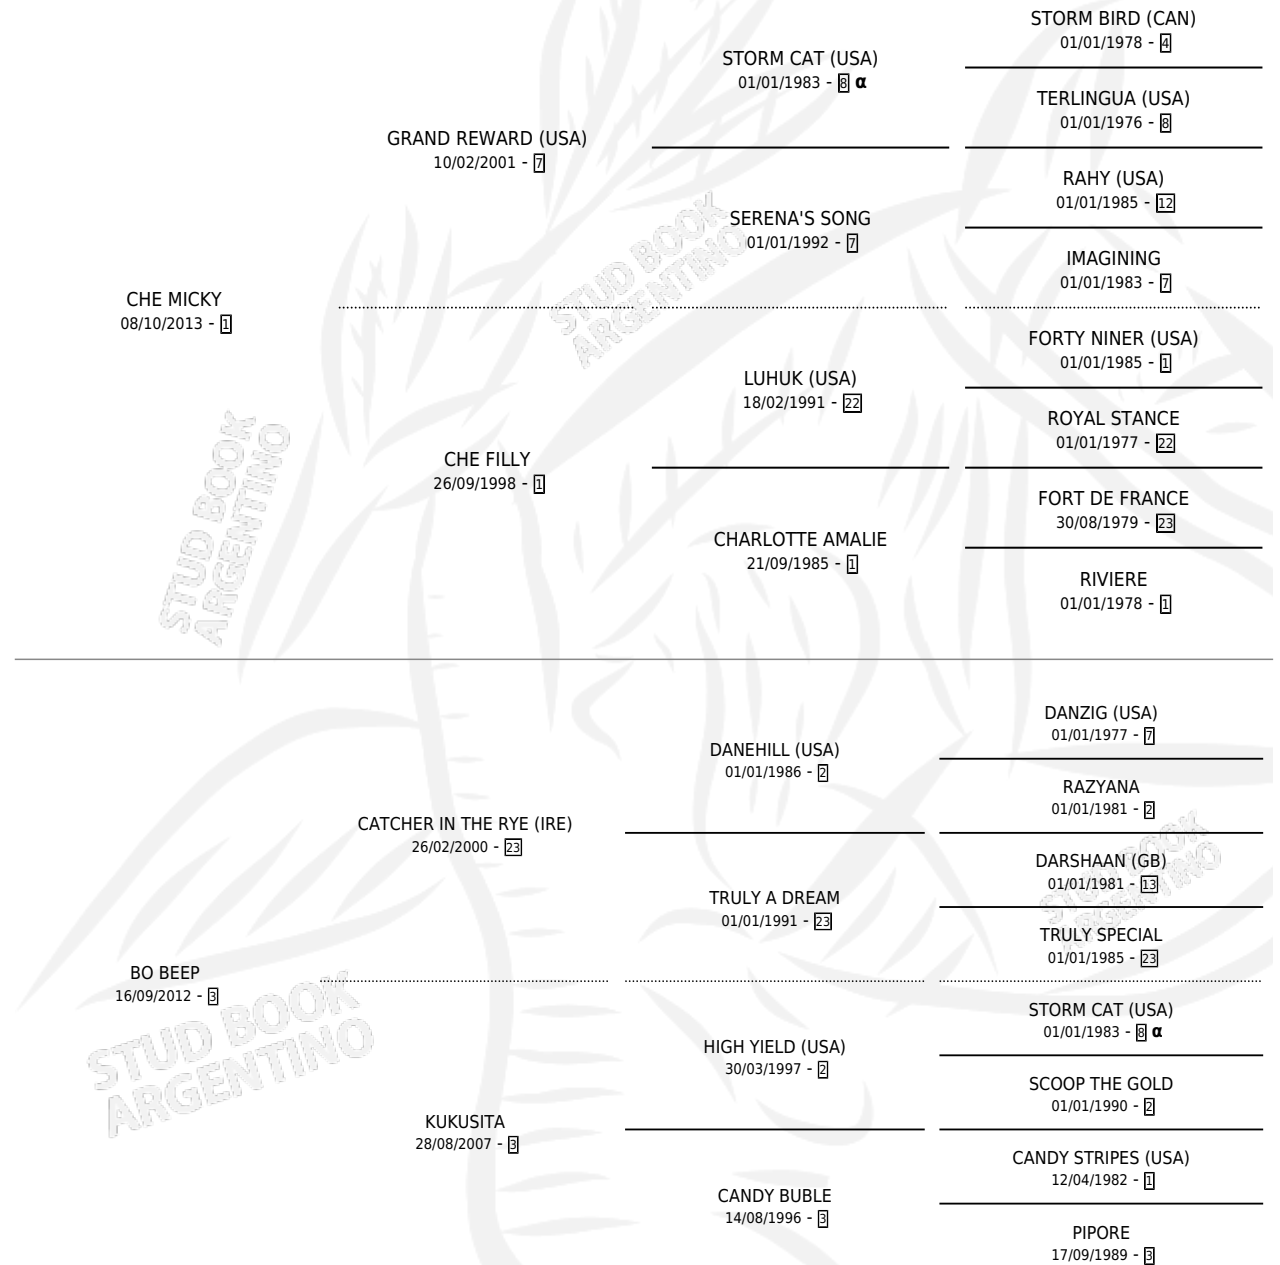

PIMIENTA BEEP

por CHE MICKY y BO BEEP por CATCHER IN THE RYE (IRE)

Argentina · Hembra · Alazan · SP · 21/10/2025
Familia 3-i · Volumen 45

ESTADO

TIPIFICACIÓN SANGUÍNEA	X
TIPIFICACIÓN POR ADN	X
PASAPORTE	X
IDENTIFICACIÓN POR MICROCHIP	X
REPRODUCTOR	X

Lugar de nacimiento: Don Eduardo
Criador: Don Eduardo

PEDIGREE

INBREEDING : α

PIMIENTA BEEP

Datos oficiales del Stud Book Argentino

Documento generado el 04/05/2026

studbook.org.ar