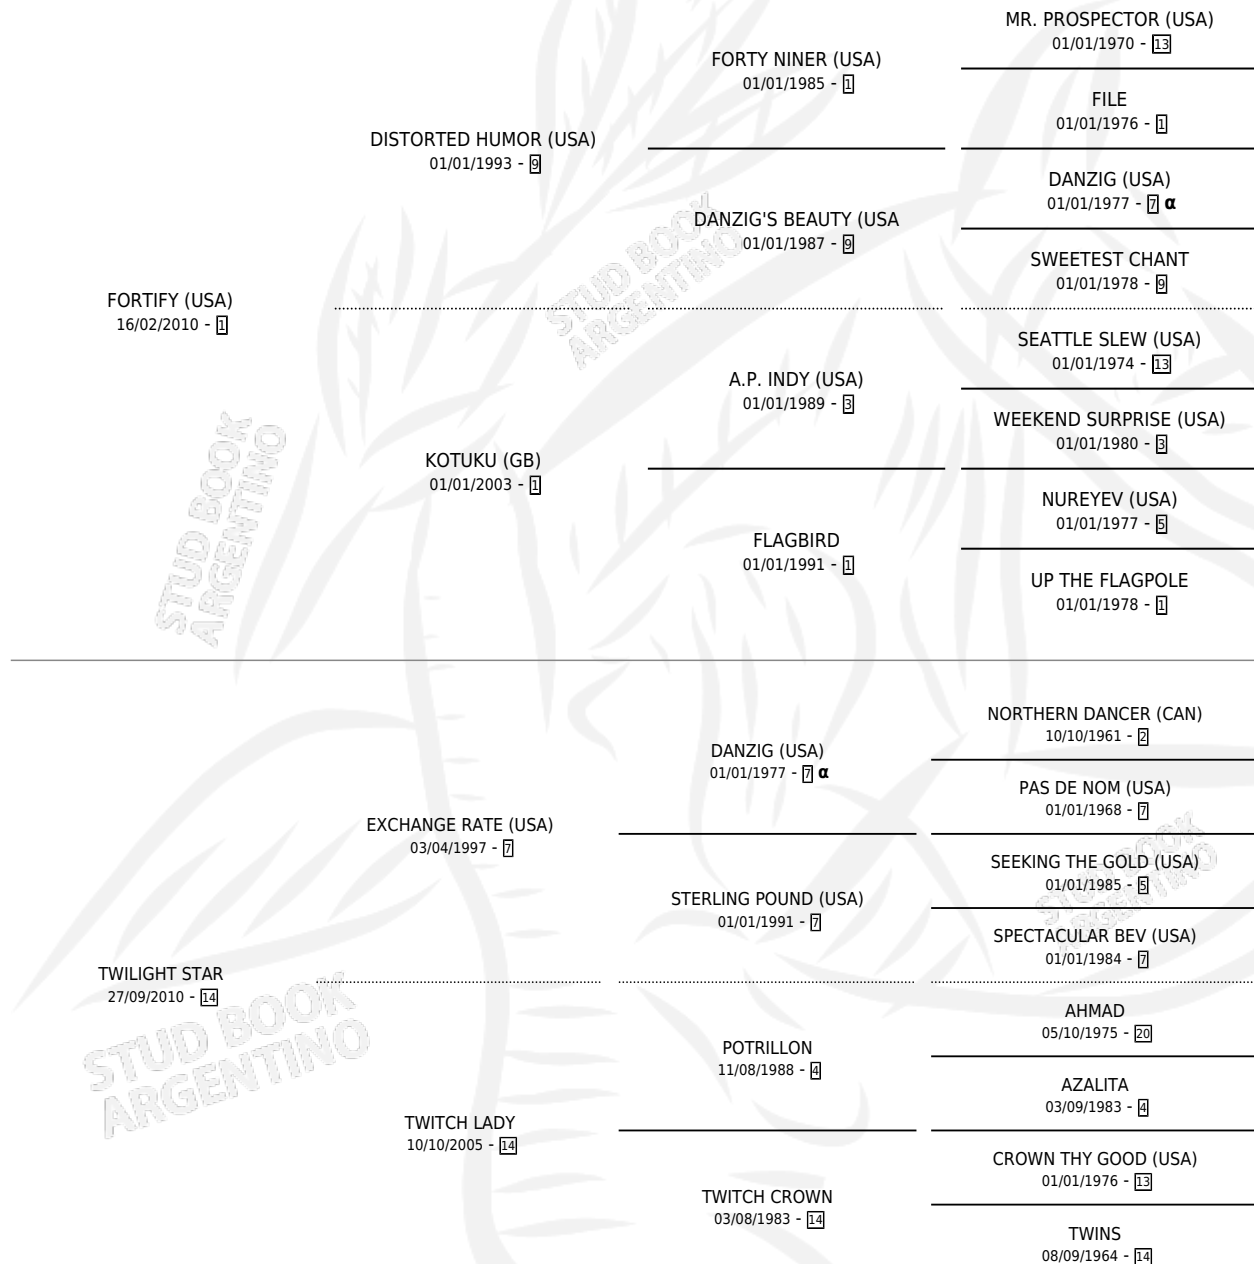

TWILIGHT JOY

por FORTIFY (USA) y TWILIGHT STAR por EXCHANGE RATE (USA)

Argentina · Hembra · Alazan · SP · 06/10/2025
Familia 14-c · Volumen 45

ESTADO

TIPIFICACIÓN SANGUÍNEA	X
TIPIFICACIÓN POR ADN	X
PASAPORTE	X
IDENTIFICACIÓN POR MICROCHIP	X
REPRODUCTOR	X

Lugar de nacimiento: Santa Ines
Criador: Santa Ines

PEDIGREE

INBREEDING : α

TWILIGHT JOY

Datos oficiales del Stud Book Argentino

Documento generado el 02/05/2026

studbook.org.ar