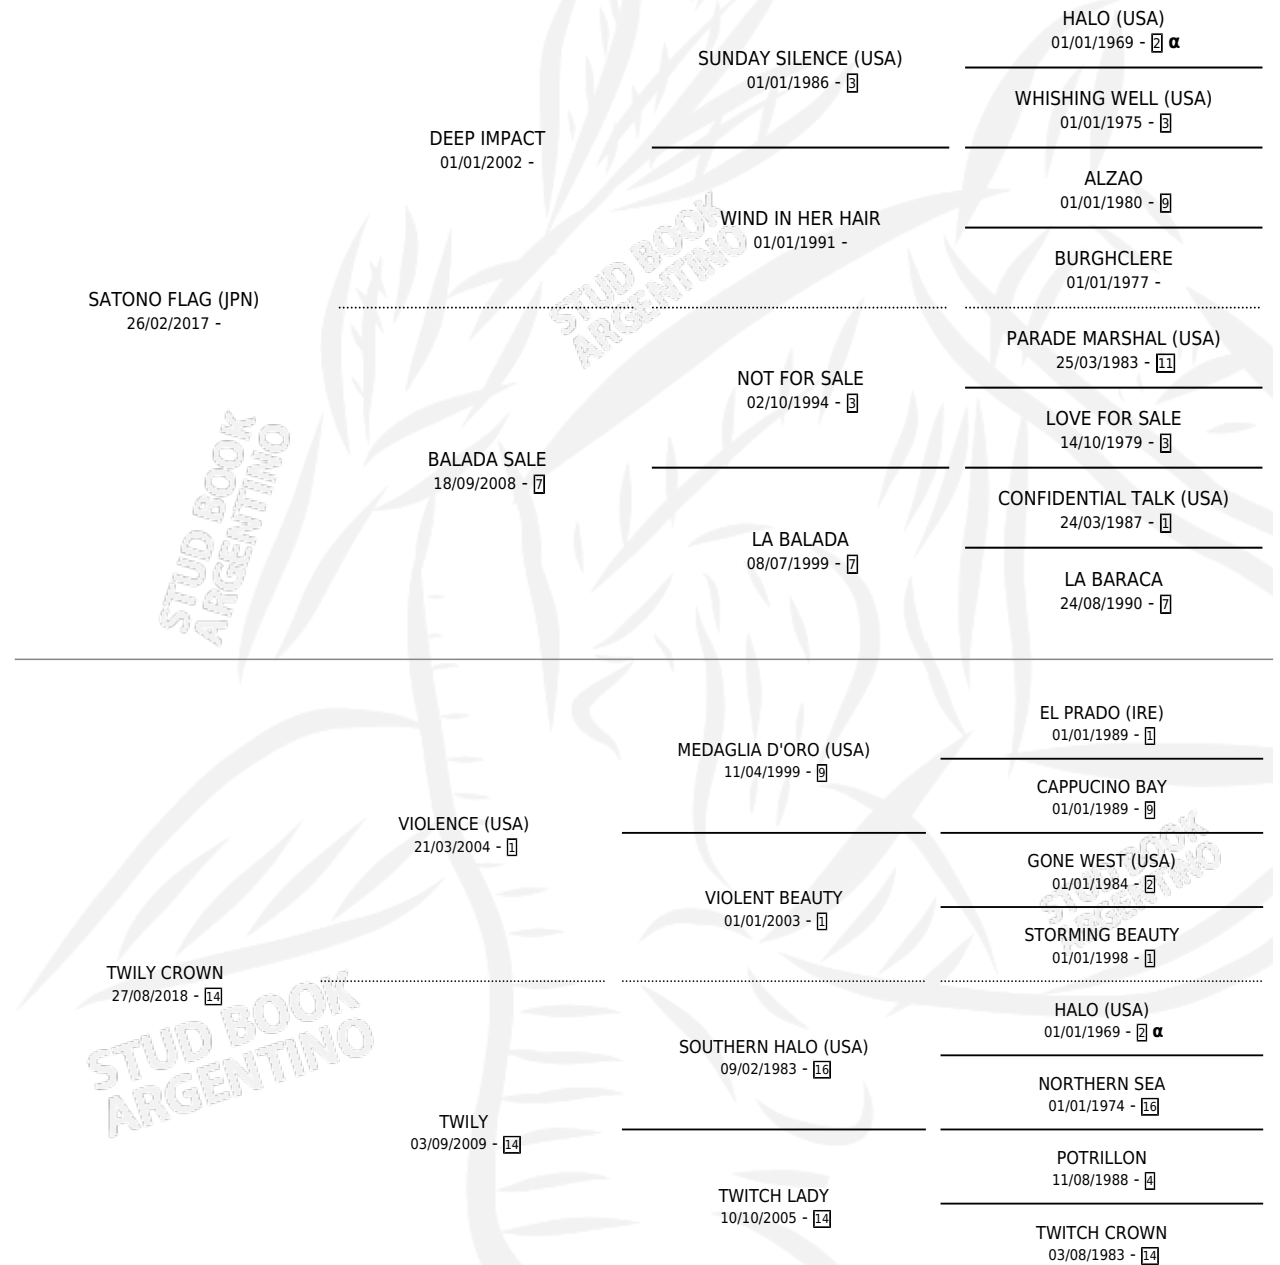

# TWILY GEM

por SATONO FLAG (JPN) y TWILY CROWN por VIOLENCE (USA)

Argentina · Hembra · Zaino · SP · 04/10/2025  
Familia 14-c · Volumen 45

## ESTADO

TIPIFICACIÓN SANGUÍNEA	X
TIPIFICACIÓN POR ADN	X
PASAPORTE	X
IDENTIFICACIÓN POR MICROCHIP	X
REPRODUCTOR	X

**Lugar de nacimiento:** Santa Ines  
**Criador:** Santa Ines

## PEDIGREE

INBREEDING : α