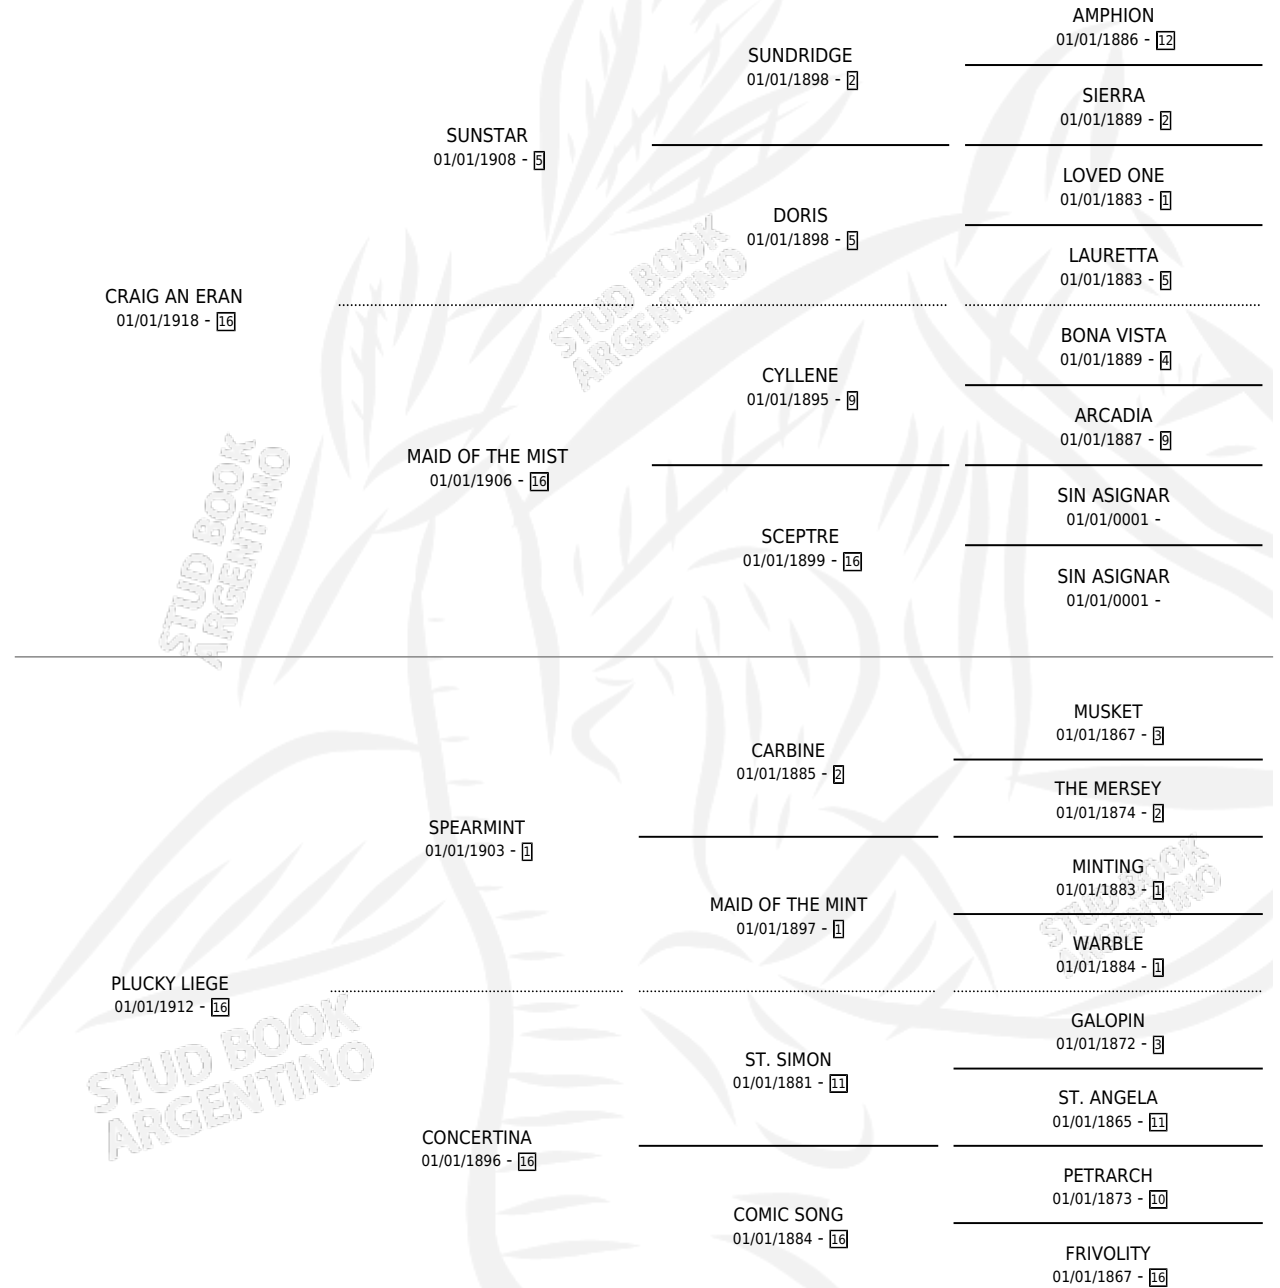

ADMIRAL DRAKE (FR)

por CRAIG AN ERAN y PLUCKY LIEGE por SPEARMINT

Francia · Macho · Zaino · SP · 01/01/1931
Familia 16-e · Volumen web

ESTADO

TIPIFICACIÓN SANGUÍNEA	X
TIPIFICACIÓN POR ADN	X
PASAPORTE	X
IDENTIFICACIÓN POR MICROCHIP	X
REPRODUCTOR	X

Lugar de nacimiento: Francia

Criador: Extranjero

~

HIJOS

	MACHOS	HEMBRAS
13 NACIERON	4	9
SIN ACTUACIONES		

PEDIGREE