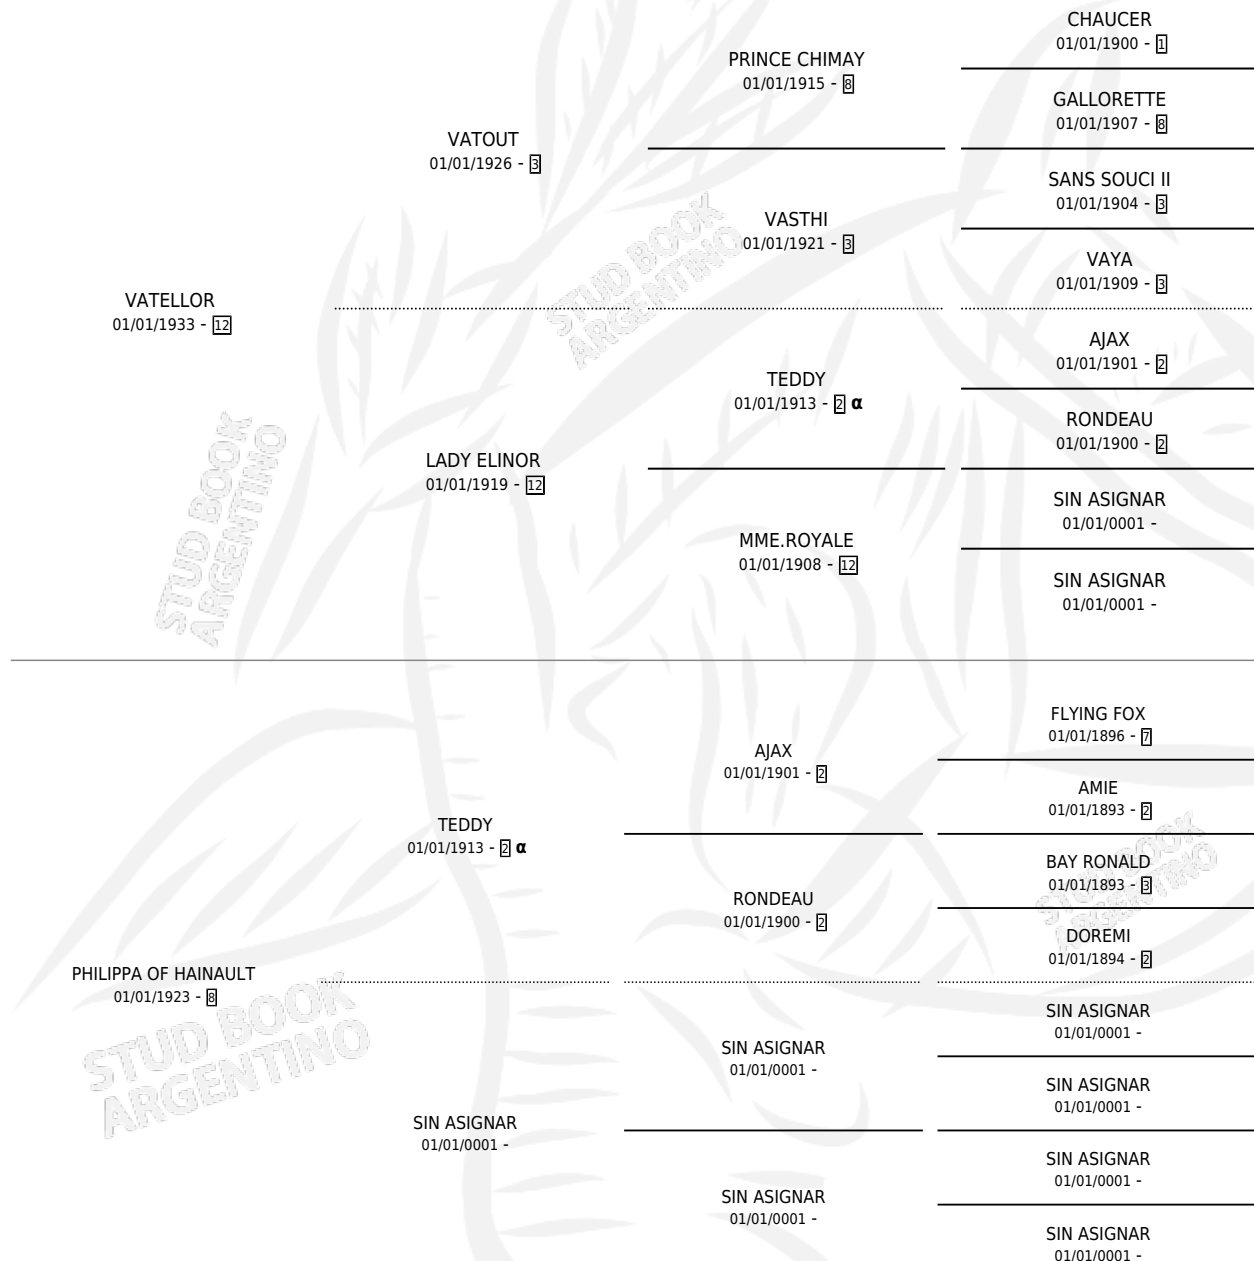

PHILIPPA

PEDIGREE

por VATELLOR y PHILIPPA OF HAINAULT por TEDDY

INBREEDING : α

Argentina · Hembra · Zaino · SP · 01/01/1943
Familia 8 · Volumen 18

ESTADO

TIPIFICACIÓN SANGUÍNEA	X
TIPIFICACIÓN POR ADN	X
PASAPORTE	X
IDENTIFICACIÓN POR MICROCHIP	X
REPRODUCTOR	X

Lugar de nacimiento: Campo particular

Criador: Sin dato

~

HIJOS

	MACHOS	HEMBRAS
1 NACIERON	1	0
SIN ACTUACIONES		

PHILIPPA

Datos oficiales del Stud Book Argentino

Documento generado el 27/04/2026