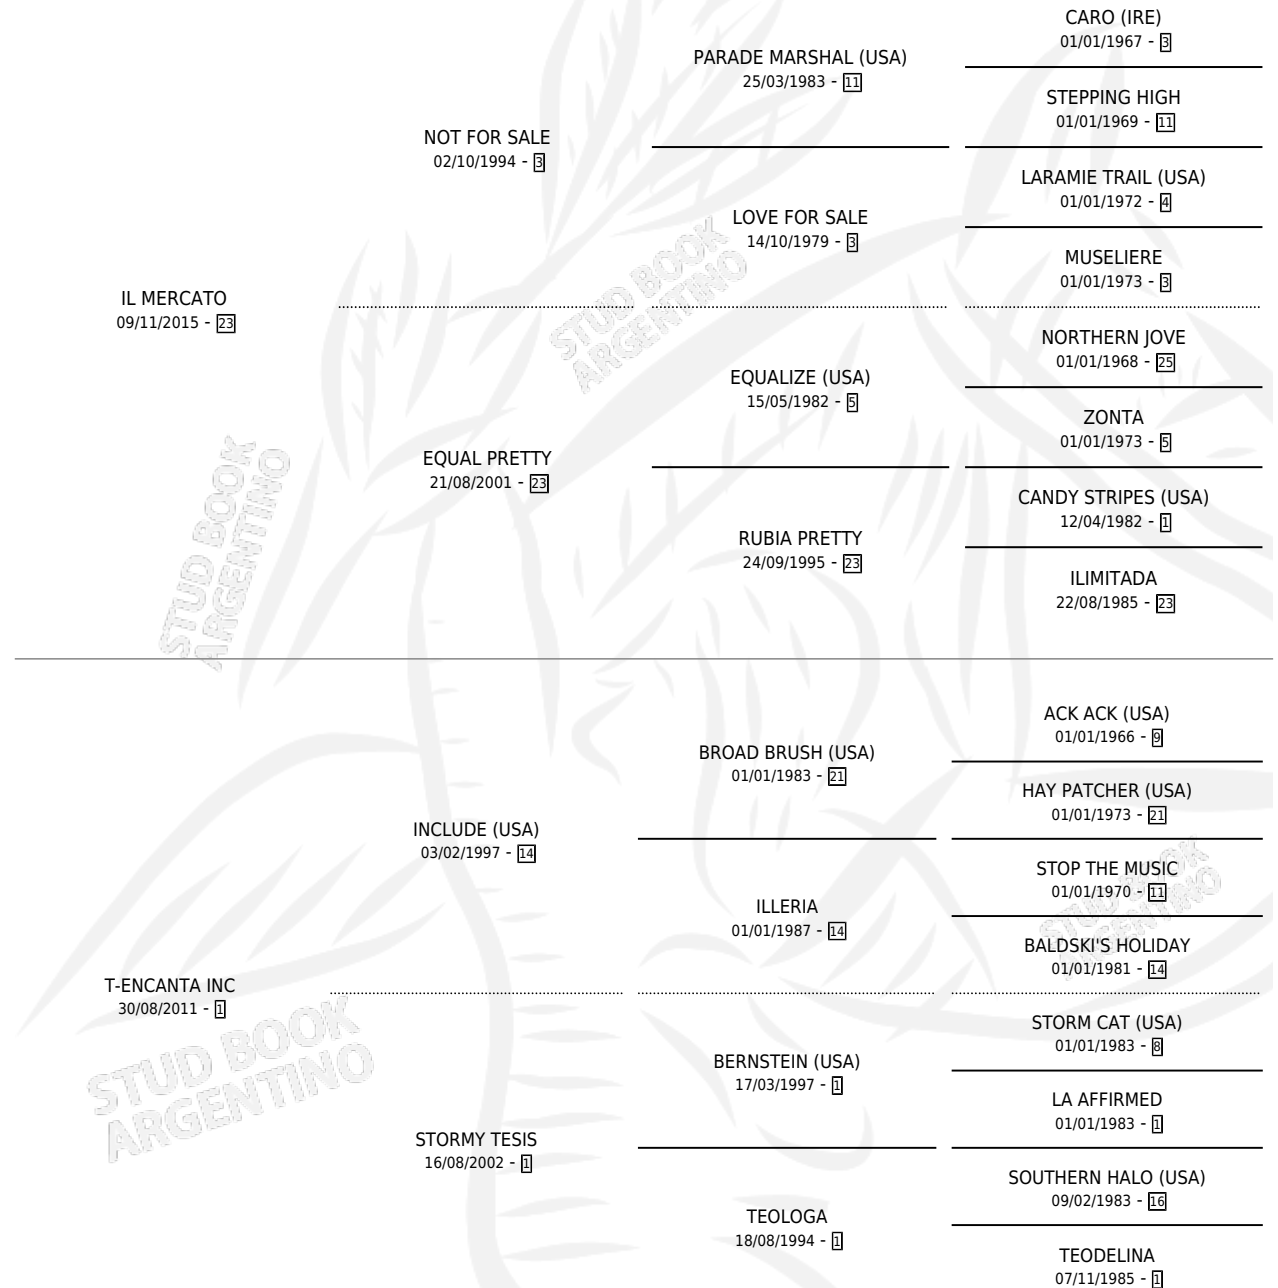

ISIDORO

por IL MERCATO y T-ENCANTA INC por INCLUDE (USA)

Argentina · Macho · Zaino · SP · 04/10/2025
Familia 1-w · Volumen 45

ESTADO

TIPIFICACIÓN SANGUÍNEA	X
TIPIFICACIÓN POR ADN	X
PASAPORTE	X
IDENTIFICACIÓN POR MICROCHIP	✓
REPRODUCTOR	X

Lugar de nacimiento: Meraki

Criador: Meraki

PEDIGREE

ISIDORO

Datos oficiales del Stud Book Argentino

Documento generado el 09/06/2026

studbook.org.ar