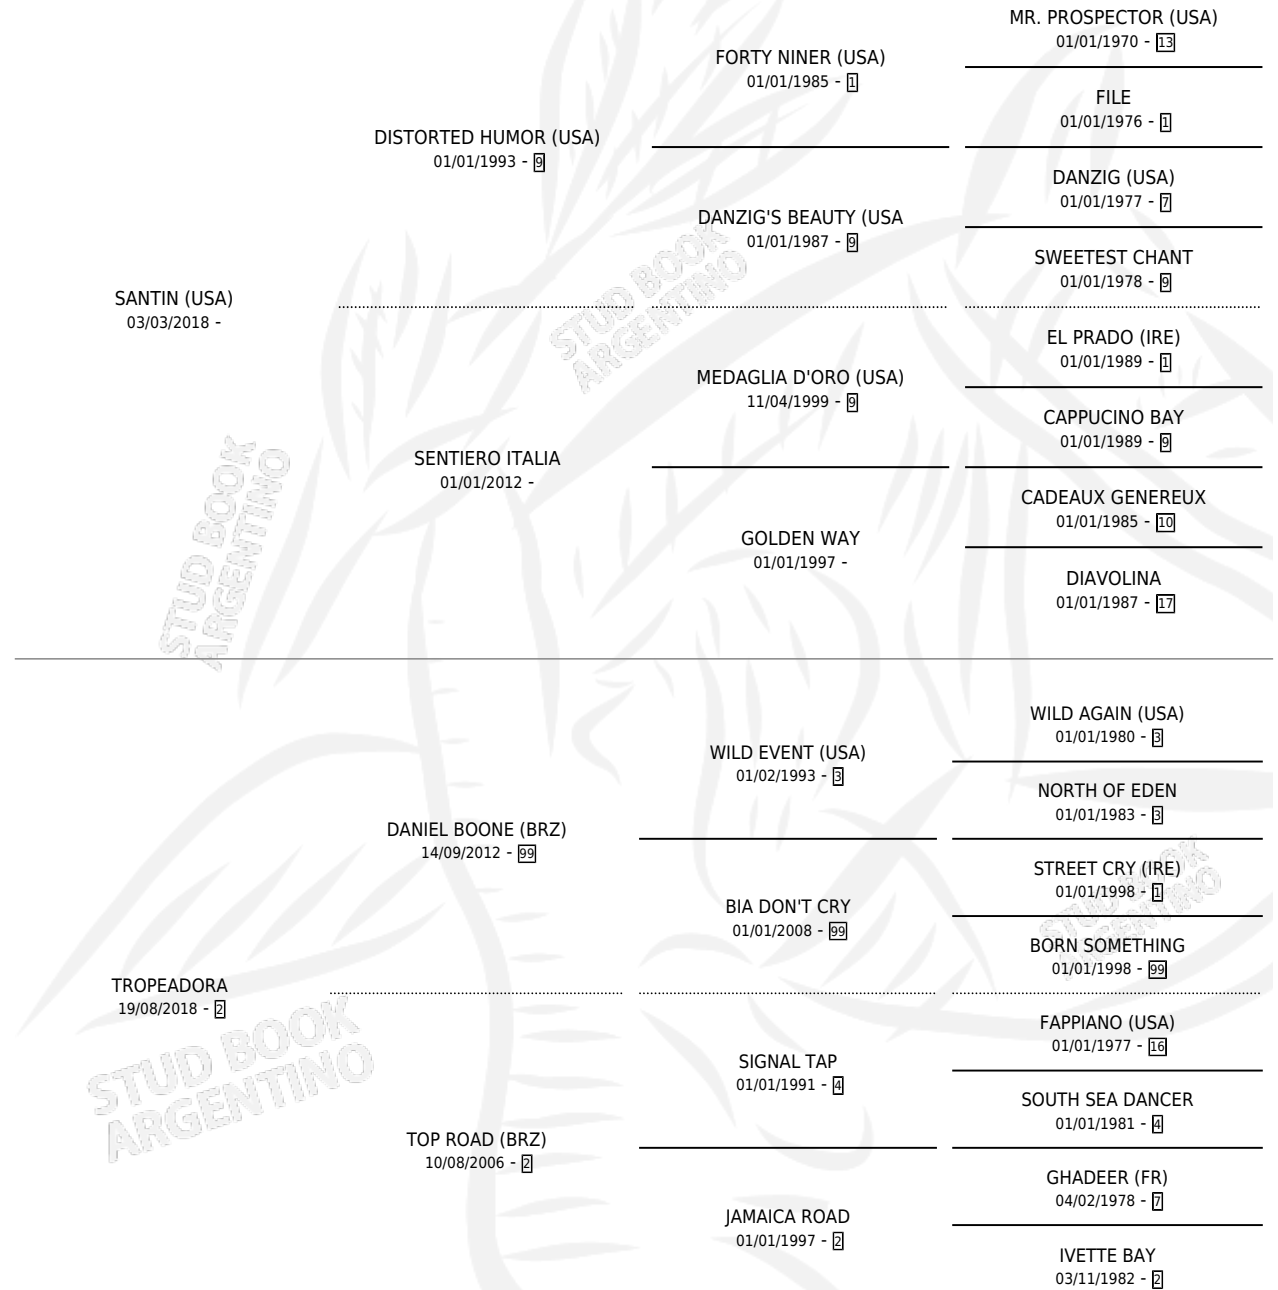

TRACIO

por **SANTIN (USA)** y **TROPEADORA** por **DANIEL BOONE (BRZ)**

Argentina · Macho · Alazan · SP · 04/10/2025
Familia 2 · Volumen 45

ESTADO

TIPIFICACIÓN SANGUÍNEA	X
TIPIFICACIÓN POR ADN	X
PASAPORTE	X
IDENTIFICACIÓN POR MICROCHIP	✓
REPRODUCTOR	X

Lugar de nacimiento: Santa Maria De Araras
Criador: Santa Maria De Araras

PEDIGREE

TRACIO

Datos oficiales del Stud Book Argentino

Documento generado el 29/04/2026

studbook.org.ar