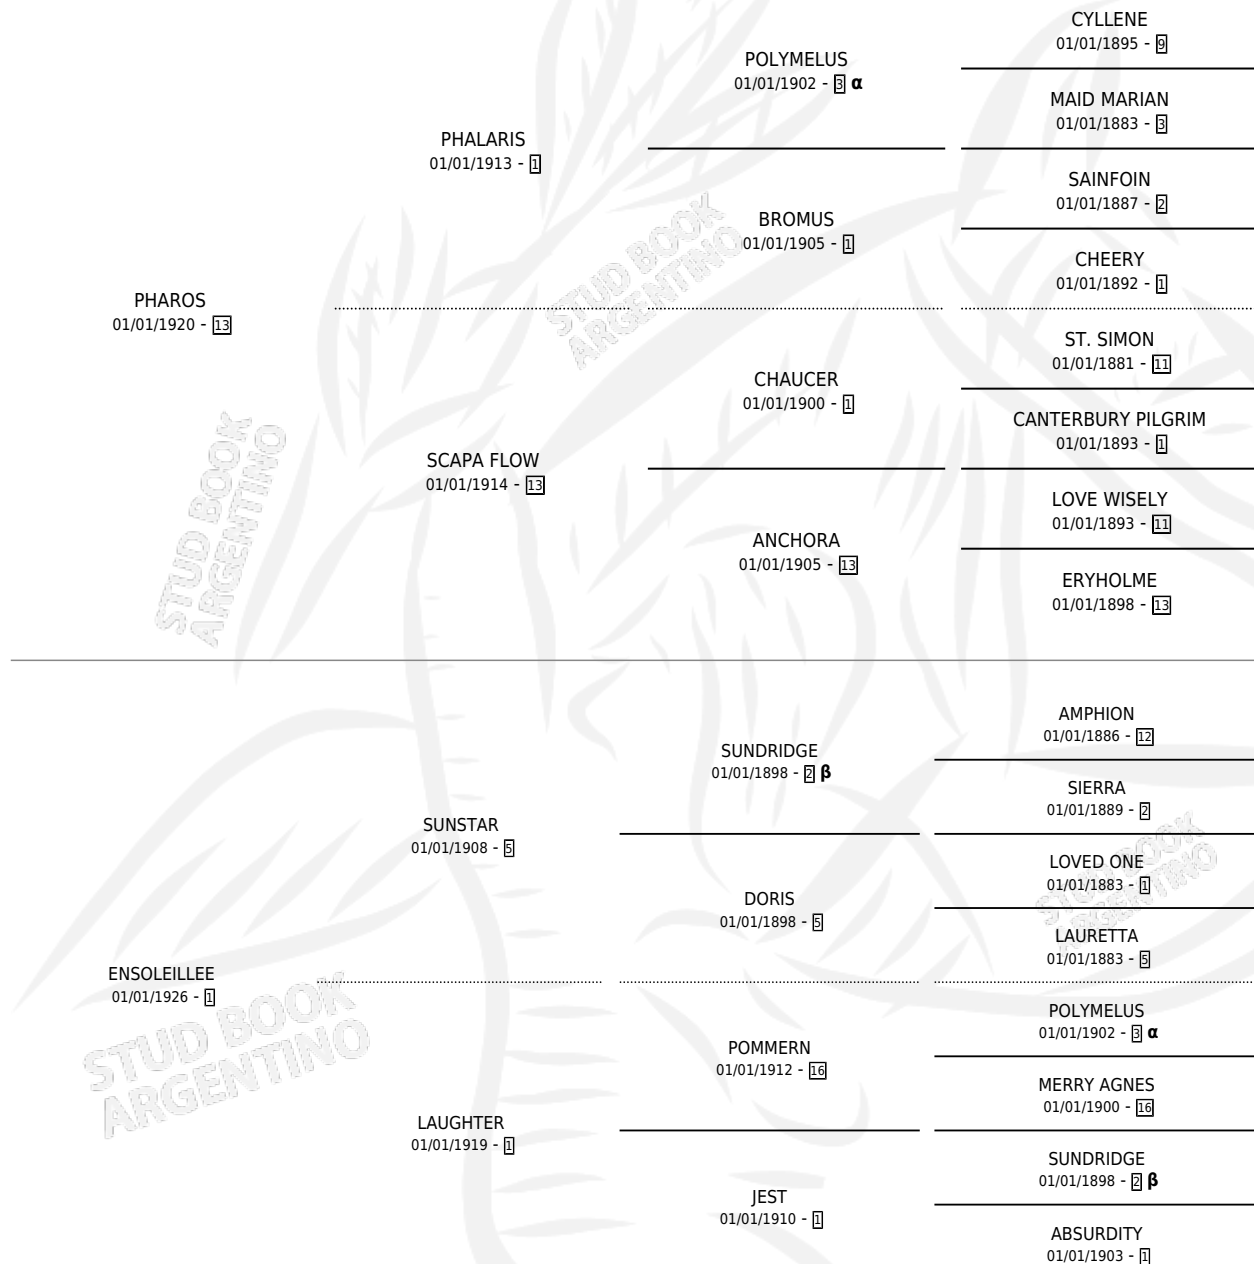

SIGNAL LIGHT

por PHAROS y ENSOLEILLEE por SUNSTAR

Argentina · Macho · Alazan · SP · 01/01/1936
Familia 1-s · Volumen 16

ESTADO

TIPIFICACIÓN SANGUÍNEA	X
TIPIFICACIÓN POR ADN	X
PASAPORTE	X
IDENTIFICACIÓN POR MICROCHIP	X
REPRODUCTOR	X

Lugar de nacimiento: Campo particular

Criador: Sin dato

~

HIJOS

	MACHOS	HEMBRAS
9 NACIERON	2	7
SIN ACTUACIONES		

PEDIGREE

INBREEDING : α, β

SIGNAL LIGHT