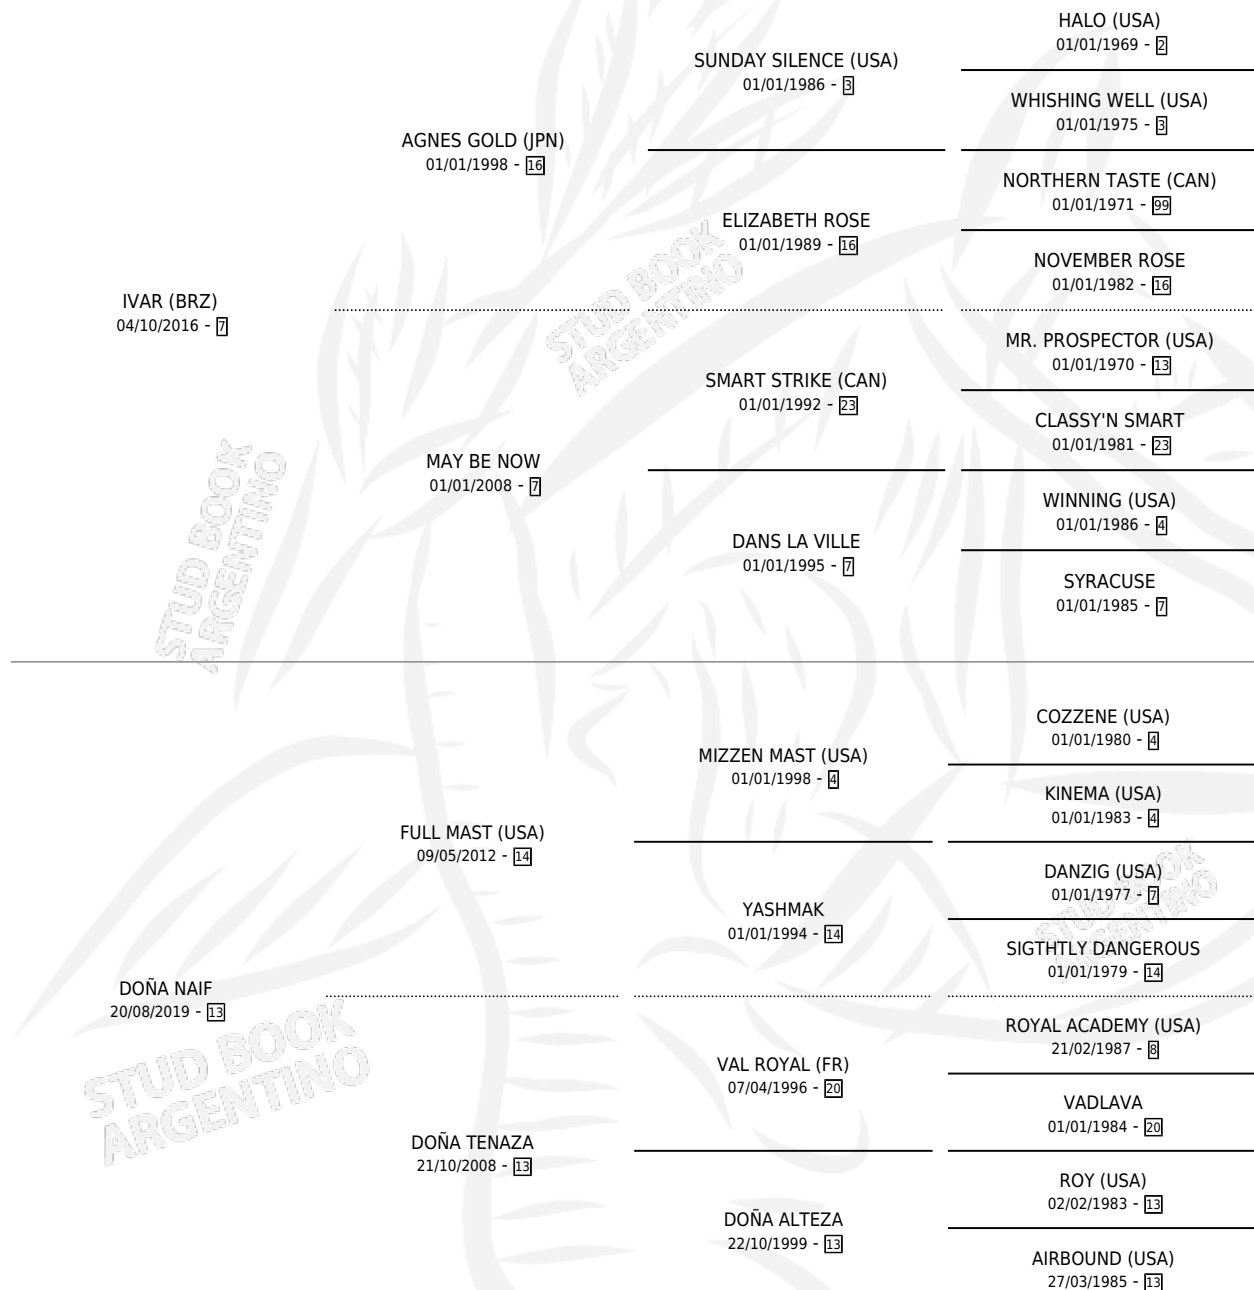

DOÑA INSPIRADA

por IVAR (BRZ) y DOÑA NAIF por FULL MAST (USA)

Argentina · Hembra · Zaino · SP · 09/10/2025
Familia 13-b · Volumen 45

ESTADO

TIPIFICACIÓN SANGUÍNEA	X
TIPIFICACIÓN POR ADN	X
PASAPORTE	X
IDENTIFICACIÓN POR MICROCHIP	X
REPRODUCTOR	X

Lugar de nacimiento: San Benito

Criador: San Benito

PEDIGREE

DOÑA INSPIRADA

Datos oficiales del Stud Book Argentino

Documento generado el 12/05/2026

studbook.org.ar