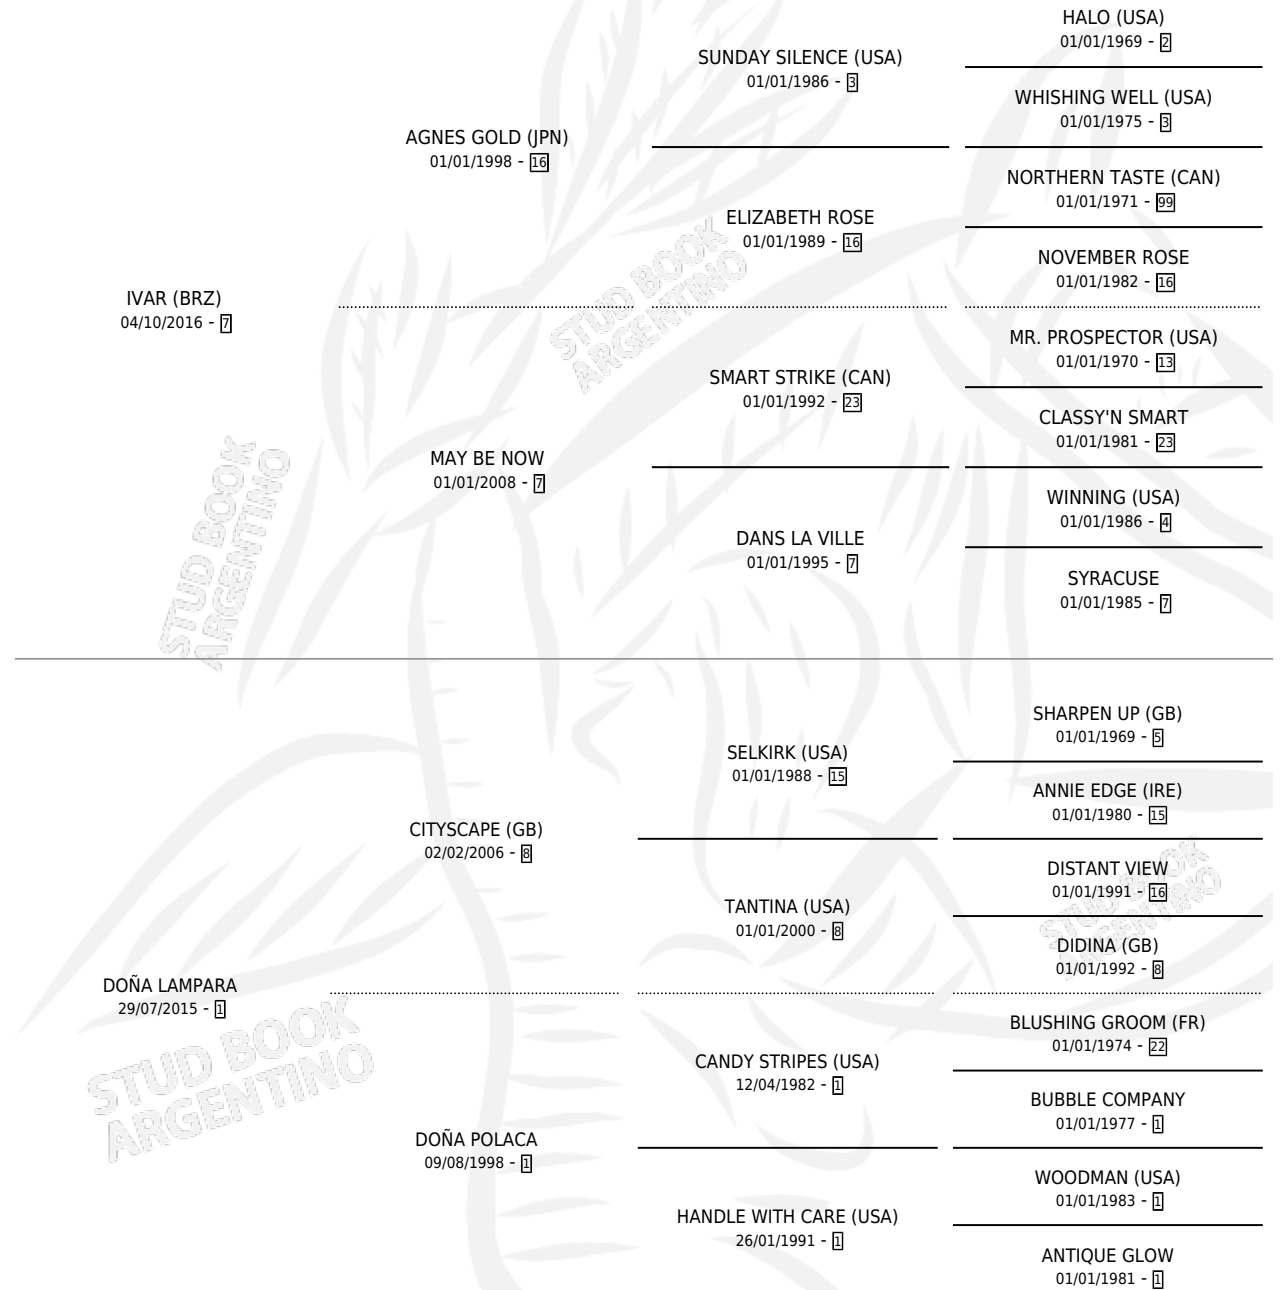

DON PACHORRO

por IVAR (BRZ) y DOÑA LAMPARA por CITYSCAPE (GB)

Argentina · Macho · Zaino · SP · 16/10/2025
Familia 1-c · Volumen 45

ESTADO

TIPIFICACIÓN SANGUÍNEA	X
TIPIFICACIÓN POR ADN	X
PASAPORTE	X
IDENTIFICACIÓN POR MICROCHIP	X
REPRODUCTOR	X

Lugar de nacimiento: San Benito

Criador: San Benito

PEDIGREE

DON PACHORRO

Datos oficiales del Stud Book Argentino

Documento generado el 11/05/2026

studbook.org.ar