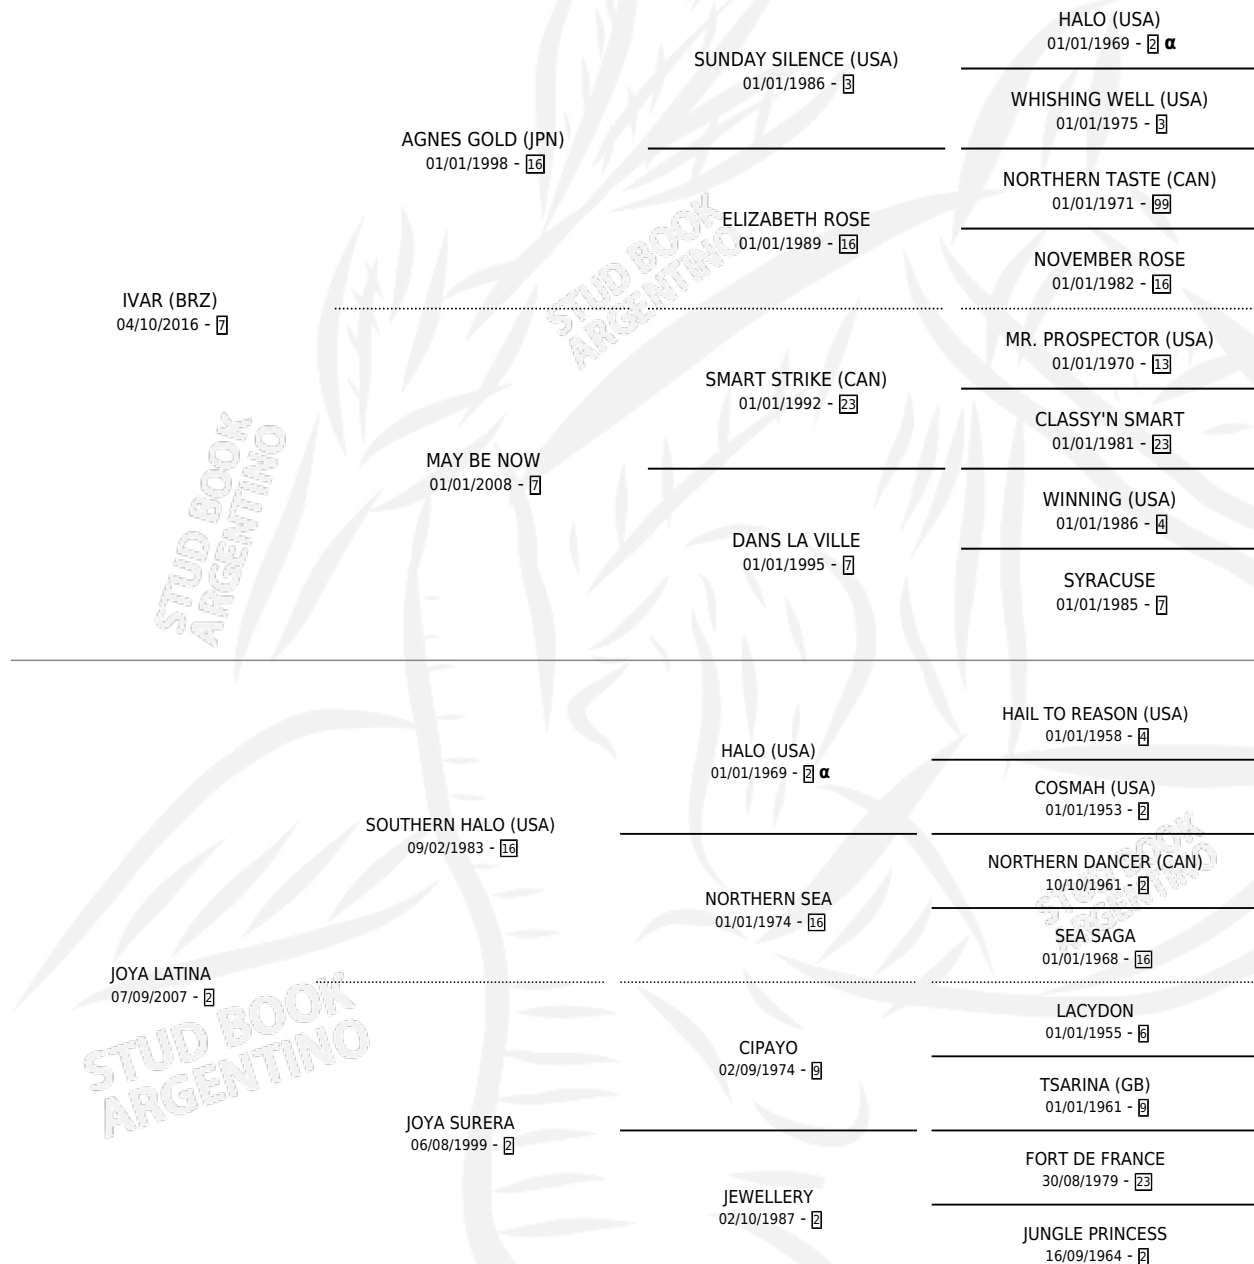

DOÑA JOLGORIA

por IVAR (BRZ) y JOYA LATINA por SOUTHERN HALO (USA)

Argentina · Hembra · Zaino · SP · 19/10/2025
Familia 2-g · Volumen 45

ESTADO

TIPIFICACIÓN SANGUÍNEA	X
TIPIFICACIÓN POR ADN	X
PASAPORTE	X
IDENTIFICACIÓN POR MICROCHIP	X
REPRODUCTOR	X

Lugar de nacimiento: San Benito
Criador: San Benito

PEDIGREE

INBREEDING : α

DOÑA JOLGORIA

Datos oficiales del Stud Book Argentino

Documento generado el 06/05/2026

studbook.org.ar