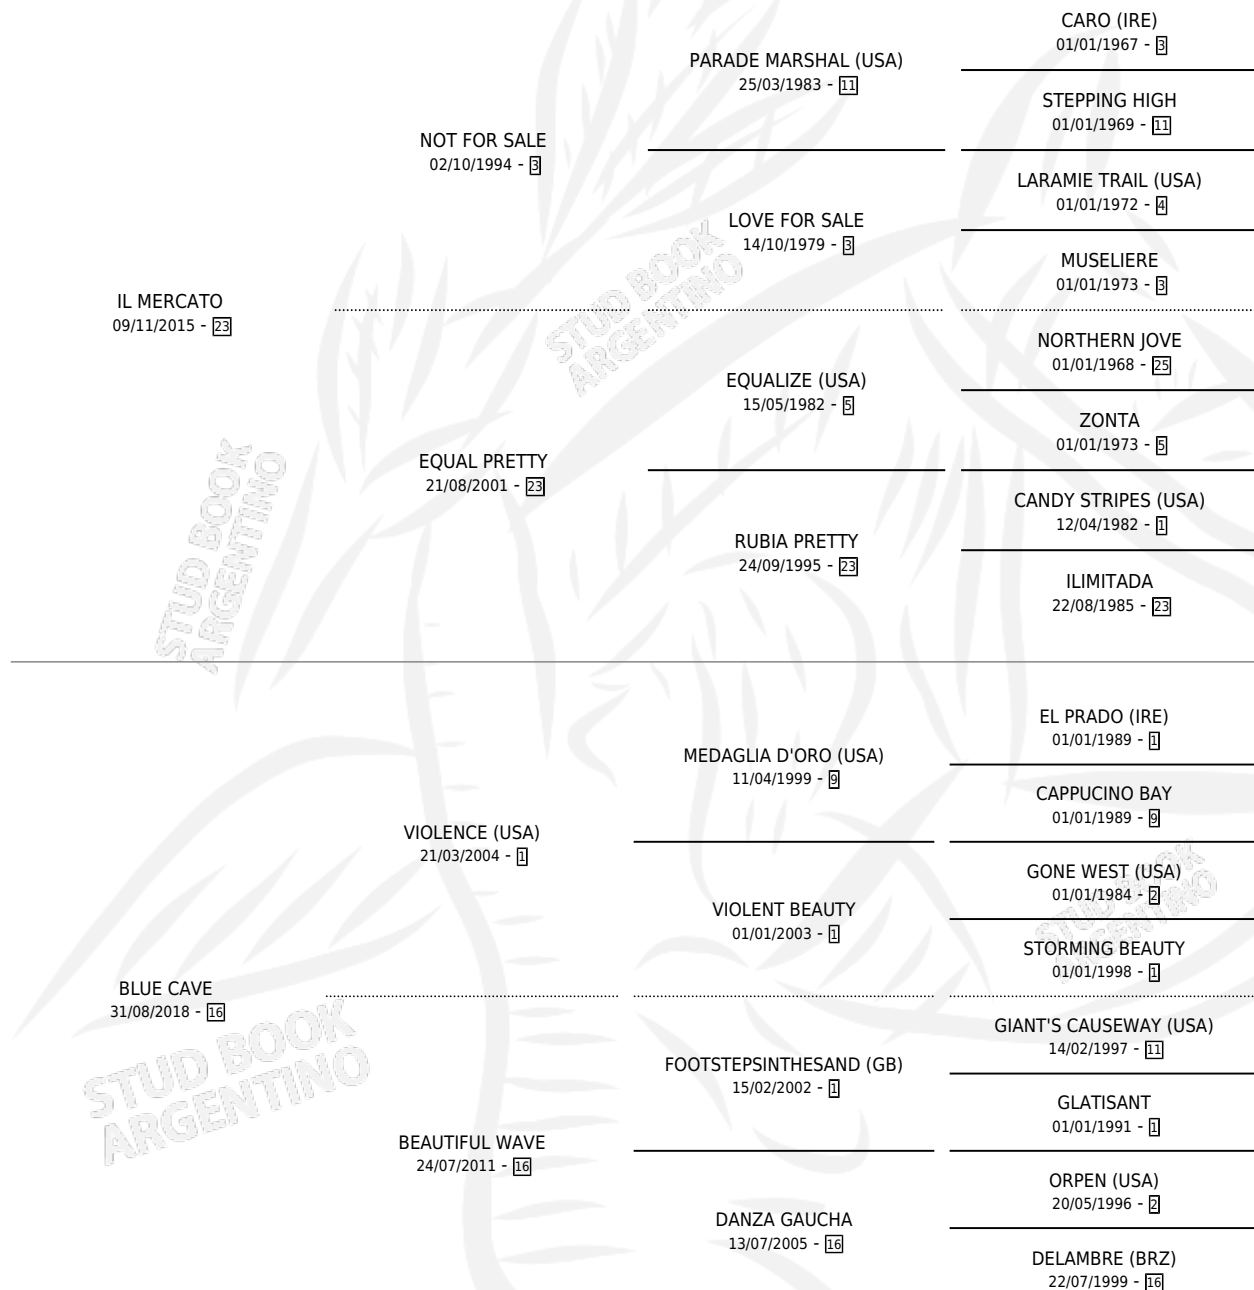

BLUE MYSTIC

por IL MERCATO y BLUE CAVE por VIOLENCE (USA)

Argentina · Macho · Zaino · SP · 30/09/2025
Familia 16-e · Volumen 45

ESTADO

| | |
|------------------------------|---|
| TIPIFICACIÓN SANGUÍNEA | X |
| TIPIFICACIÓN POR ADN | X |
| PASAPORTE | X |
| IDENTIFICACIÓN POR MICROCHIP | X |
| REPRODUCTOR | X |

Lugar de nacimiento: La Pasion

Criador: La Pasion

PEDIGREE

BLUE MYSTIC

Datos oficiales del Stud Book Argentino

Documento generado el 12/05/2026

studbook.org.ar