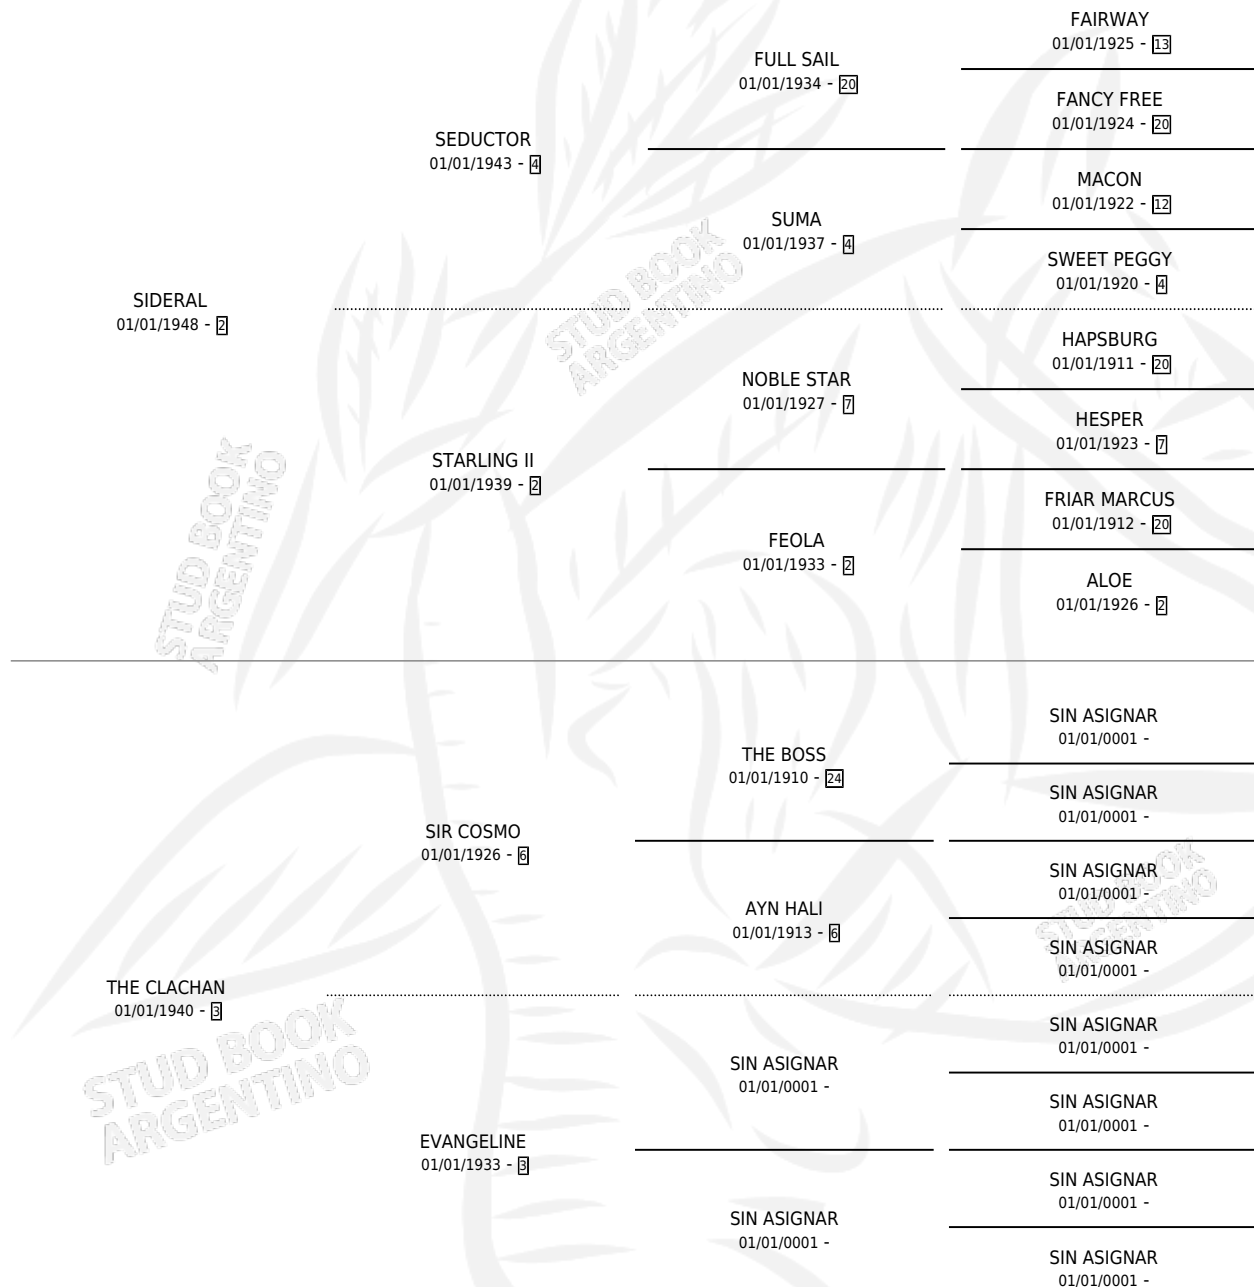

HALLOWEEN

por **SIDERAL** y **THE CLACHAN** por **SIR COSMO**

Argentina · Hembra · Alazan · SP · 01/01/1960
Familia 3-d · Volumen 24

ESTADO

TIPIFICACIÓN SANGUÍNEA	X
TIPIFICACIÓN POR ADN	X
PASAPORTE	X
IDENTIFICACIÓN POR MICROCHIP	X
REPRODUCTOR	X

Lugar de nacimiento: Campo particular

Criador: Sin dato

~

HIJOS

	MACHOS	HEMBRAS
5 NACIERON	3	2
2 CORRIERON	1	1
2 GANARON	1	1
1 GANADORES CL	0 GANADORES GR	0 GANADORES G1

PEDIGREE

HALLOWEEN

Datos oficiales del Stud Book Argentino