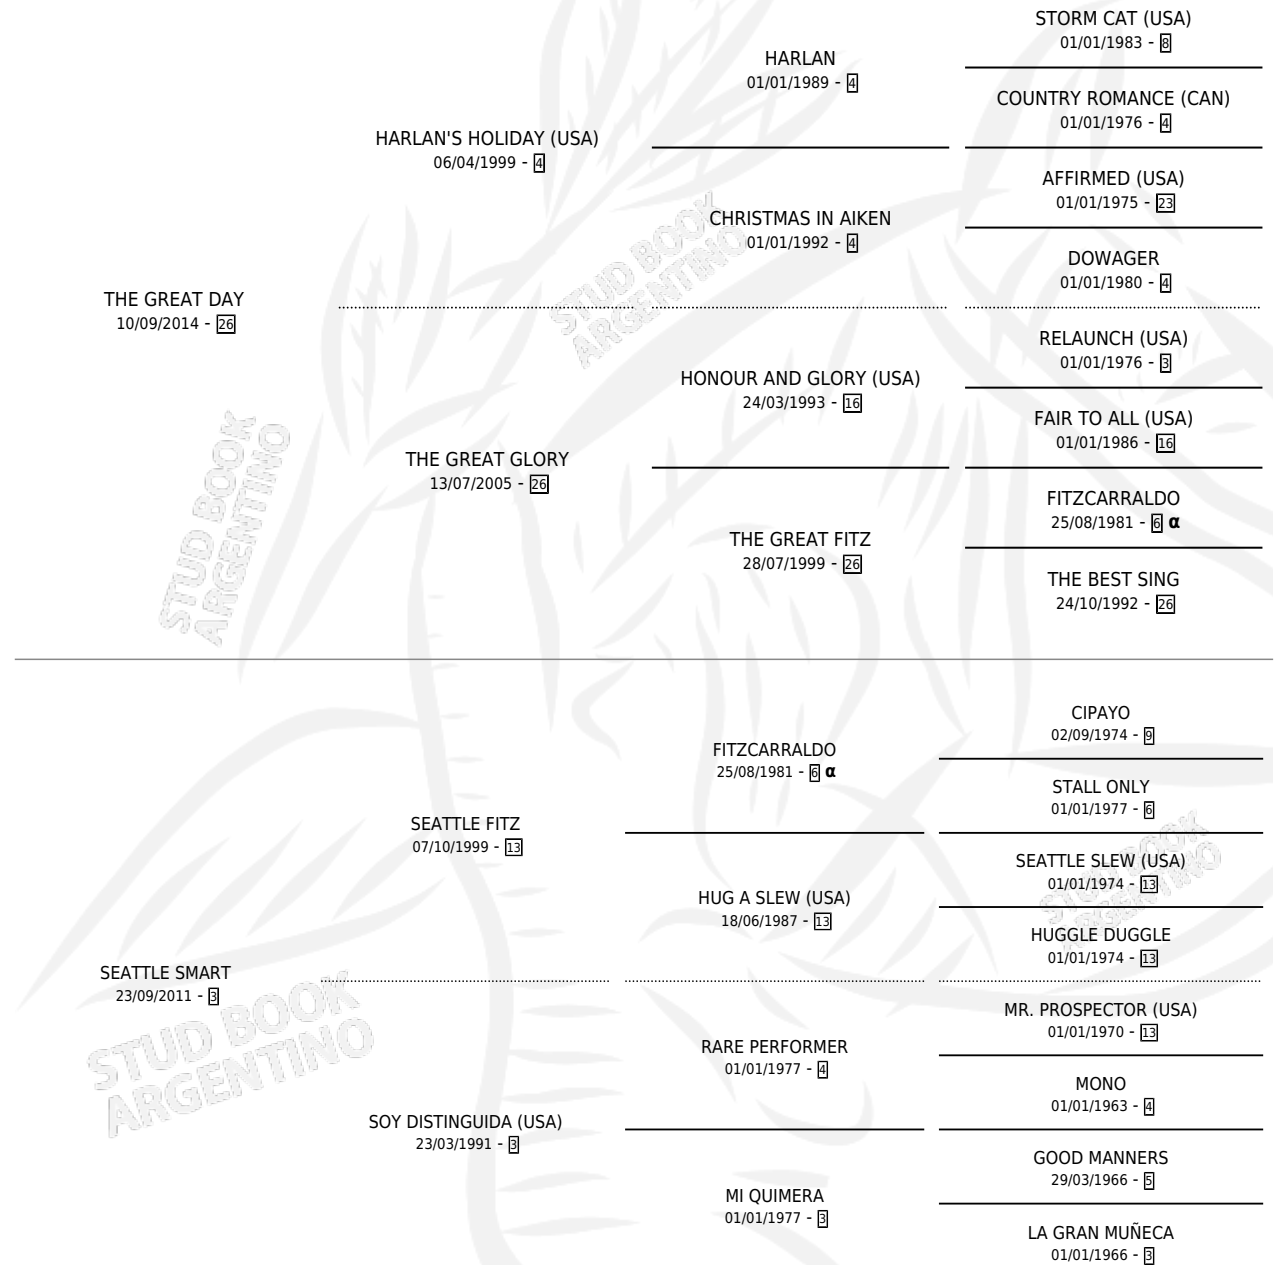

SMART GREAT

por THE GREAT DAY y SEATTLE SMART por SEATTLE FITZ

Argentina · Hembra · Zaino · SP · 26/10/2025
Familia 3-h · Volumen 45

ESTADO

TIPIFICACIÓN SANGUÍNEA	X
TIPIFICACIÓN POR ADN	X
PASAPORTE	X
IDENTIFICACIÓN POR MICROCHIP	✓
REPRODUCTOR	X

Lugar de nacimiento: Firmamento

Criador: Firmamento

PEDIGREE

INBREEDING : α

SMART GREAT

Datos oficiales del Stud Book Argentino

Documento generado el 27/04/2026

studbook.org.ar