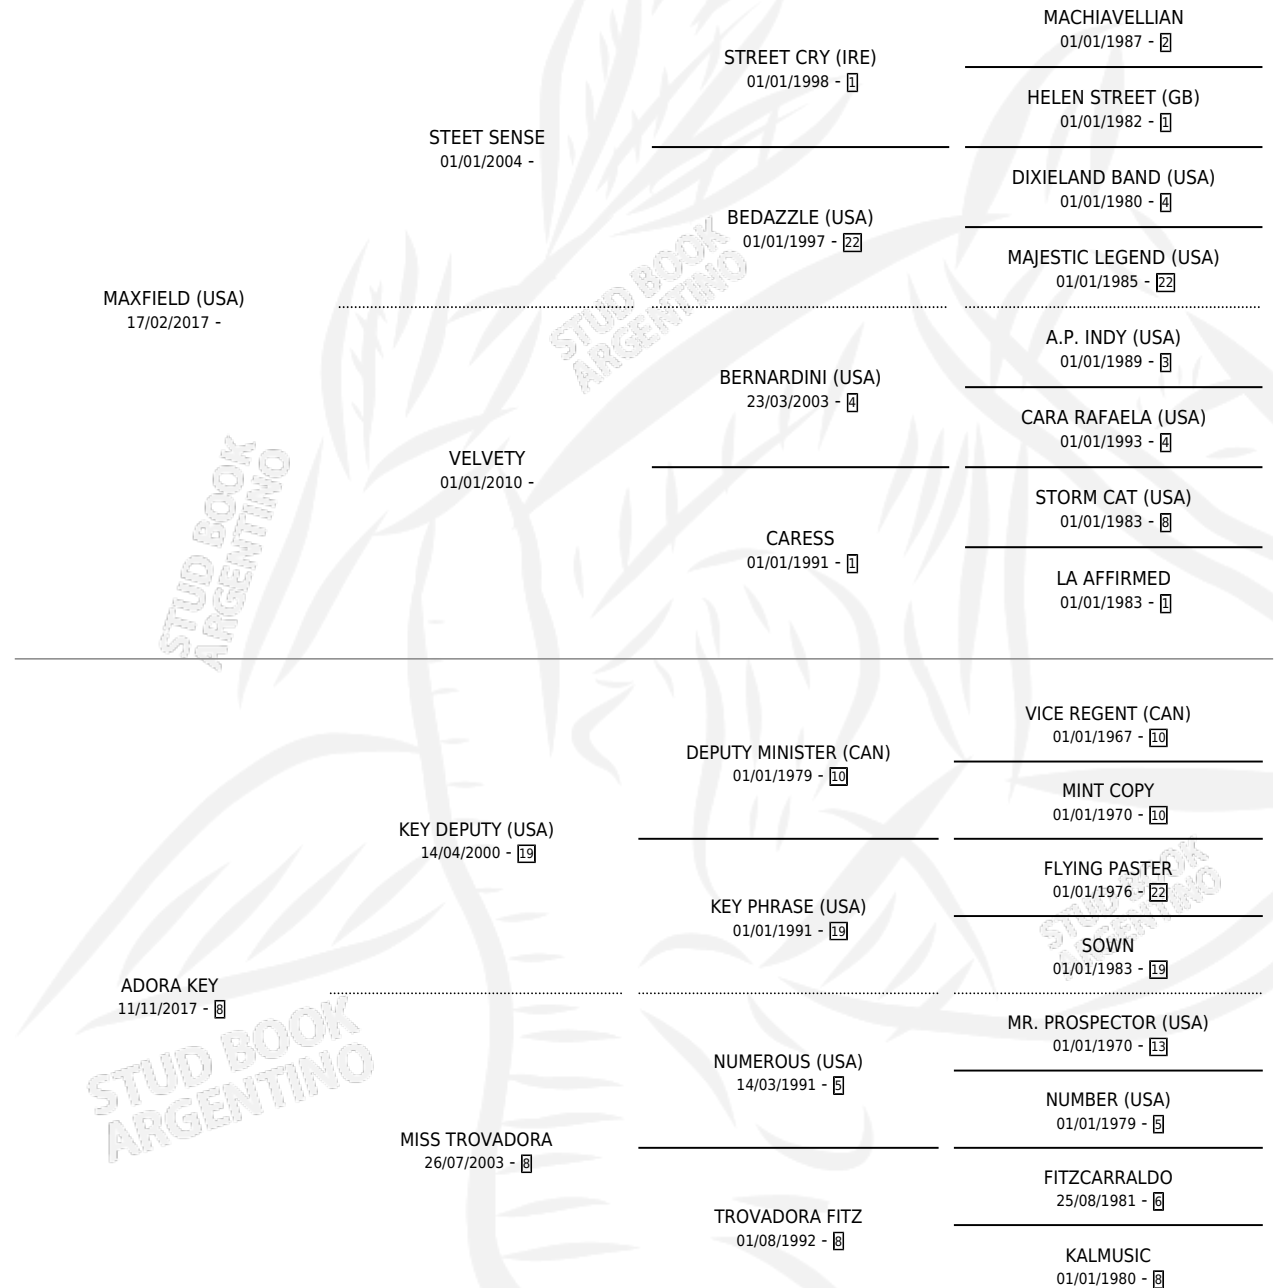

MAX KY

por **MAXFIELD (USA)** y **ADORA KEY** por **KEY DEPUTY (USA)**

Argentina · Hembra · Tordillo · SP · 25/10/2025
Familia 8-f · Volumen 45

ESTADO

TIPIFICACIÓN SANGUÍNEA	X
TIPIFICACIÓN POR ADN	X
PASAPORTE	X
IDENTIFICACIÓN POR MICROCHIP	X
REPRODUCTOR	X

Lugar de nacimiento: Firmamento

Criador: Firmamento

PEDIGREE

MAX KY

Datos oficiales del Stud Book Argentino

Documento generado el 27/04/2026

studbook.org.ar