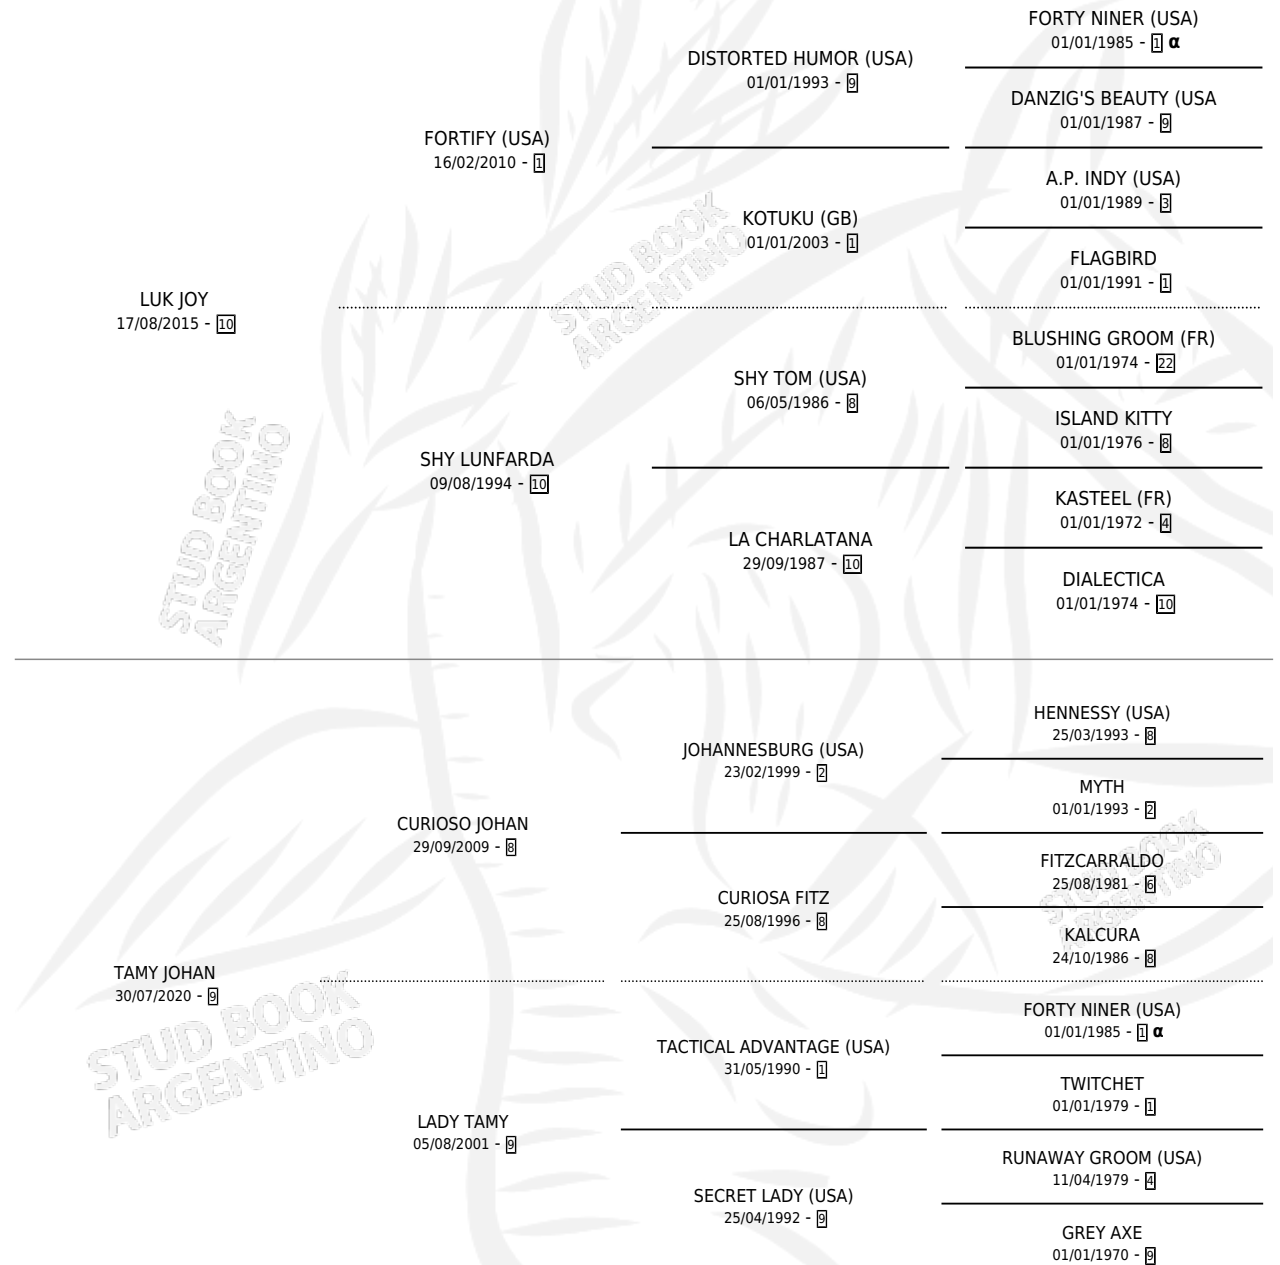

TAMY LUK

por LUK JOY y TAMY JOHAN por CURIOSO JOHAN

Argentina · Macho · Zaino · SP · 30/09/2025
Familia 9-e · Volumen 45

ESTADO

TIPIFICACIÓN SANGUÍNEA	X
TIPIFICACIÓN POR ADN	X
PASAPORTE	X
IDENTIFICACIÓN POR MICROCHIP	X
REPRODUCTOR	X

Lugar de nacimiento: La Catedral De Palermo

Criador: La Catedral De Palermo

PEDIGREE

INBREEDING : α

TAMY LUK

Datos oficiales del Stud Book Argentino

Documento generado el 06/05/2026

studbook.org.ar