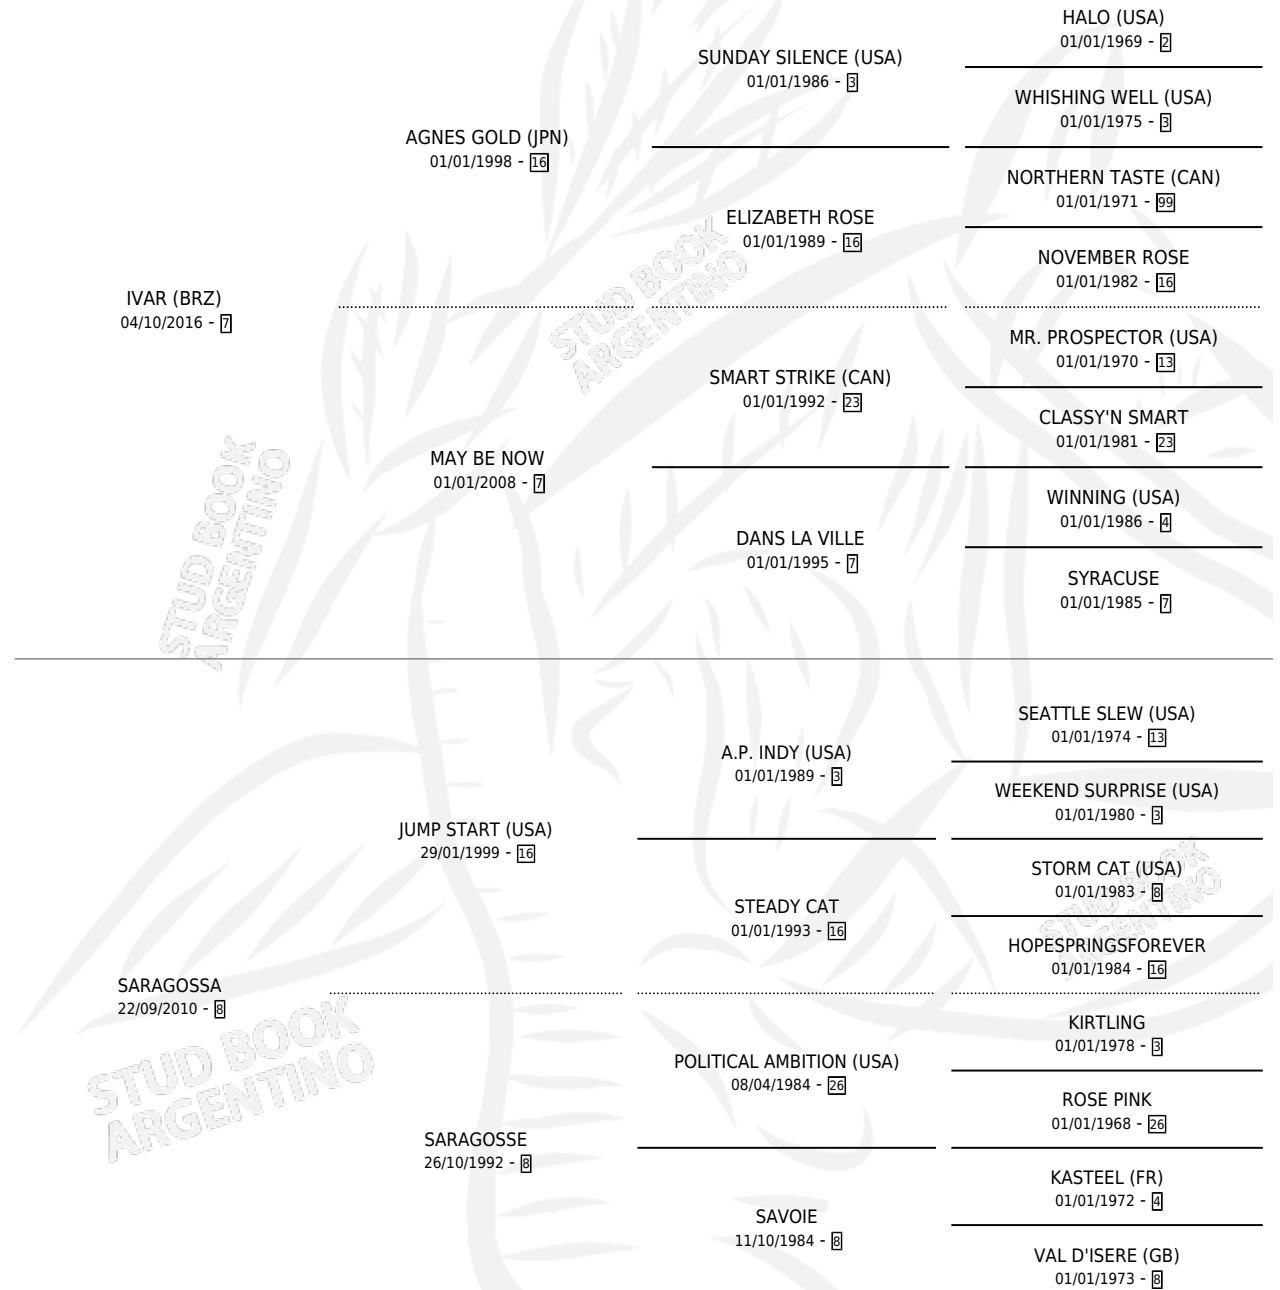

REINA ACTUAL

por **IVAR (BRZ)** y **SARAGOSSA** por **JUMP START (USA)**

Argentina · Hembra · Zaino · SP · 05/09/2025
Familia 8-c · Volumen 45

ESTADO

TIPIFICACIÓN SANGUÍNEA	X
TIPIFICACIÓN POR ADN	X
PASAPORTE	X
IDENTIFICACIÓN POR MICROCHIP	X
REPRODUCTOR	X

Lugar de nacimiento: Principal

Criador: Principal

PEDIGREE

REINA ACTUAL

Datos oficiales del Stud Book Argentino

Documento generado el 15/05/2026

studbook.org.ar