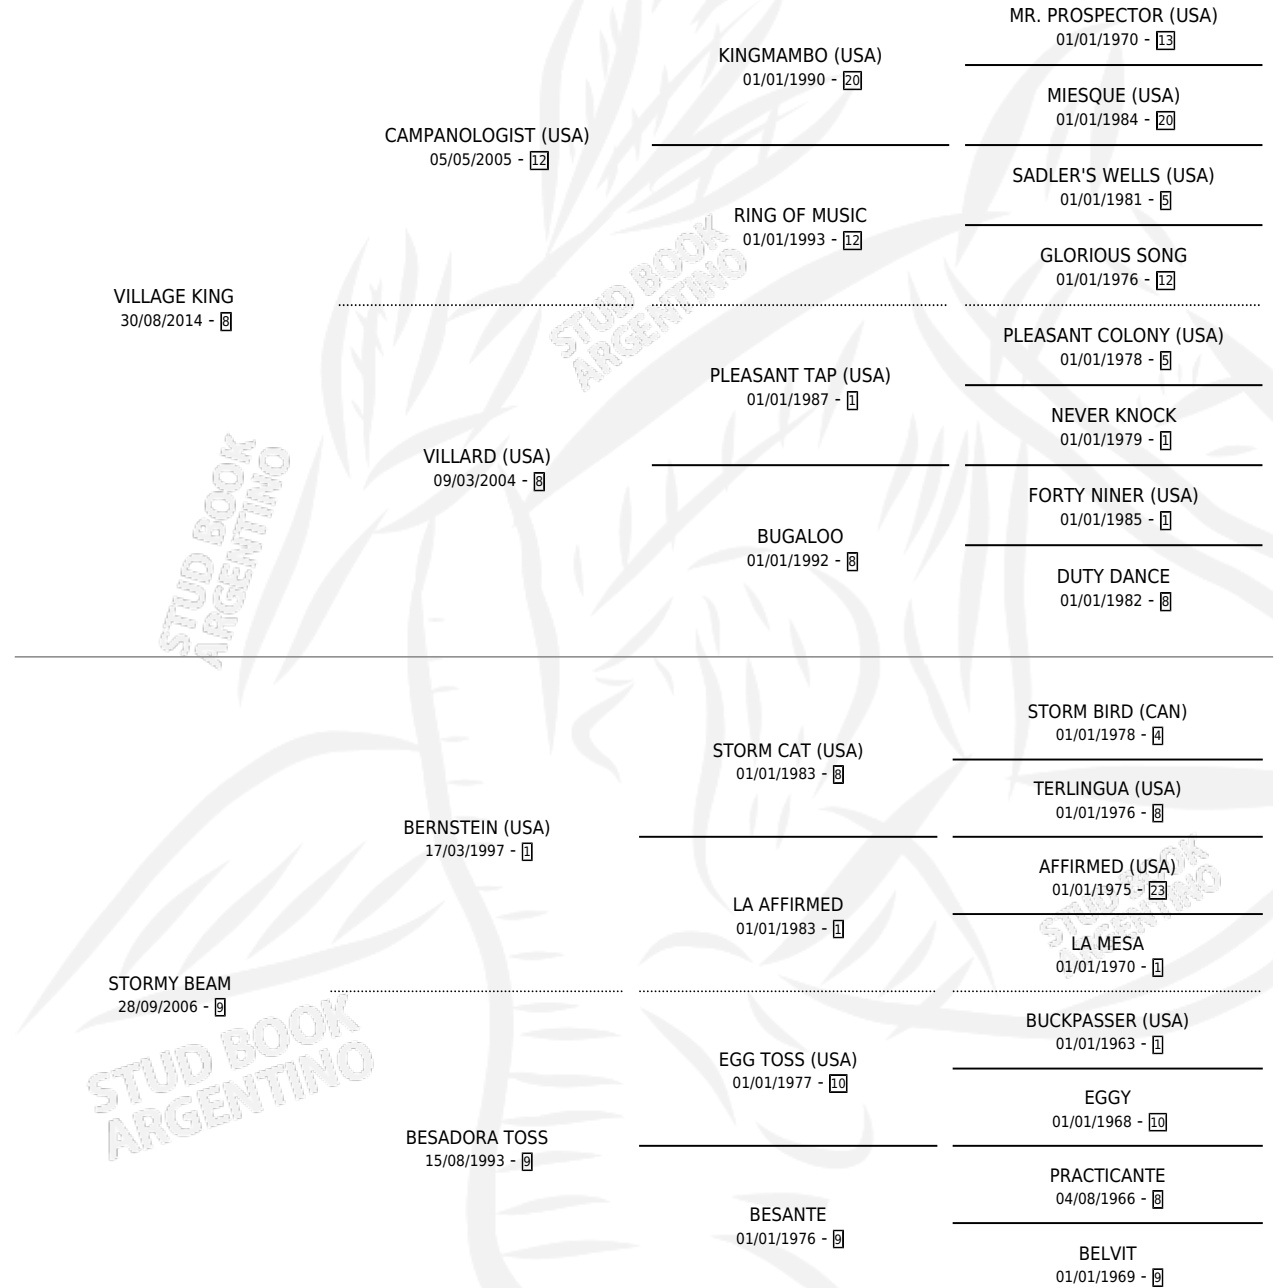

STORMY KING

por VILLAGE KING y STORMY BEAM por BERNSTEIN (USA)

Argentina · Hembra · Zaino · SP · 10/08/2025
Familia 9-g · Volumen 45

ESTADO

TIPIFICACIÓN SANGUÍNEA	X
TIPIFICACIÓN POR ADN	X
PASAPORTE	X
IDENTIFICACIÓN POR MICROCHIP	X
REPRODUCTOR	X

Lugar de nacimiento: Principal

Criador: Principal

PEDIGREE

STORMY KING

Datos oficiales del Stud Book Argentino

Documento generado el 06/05/2026

studbook.org.ar