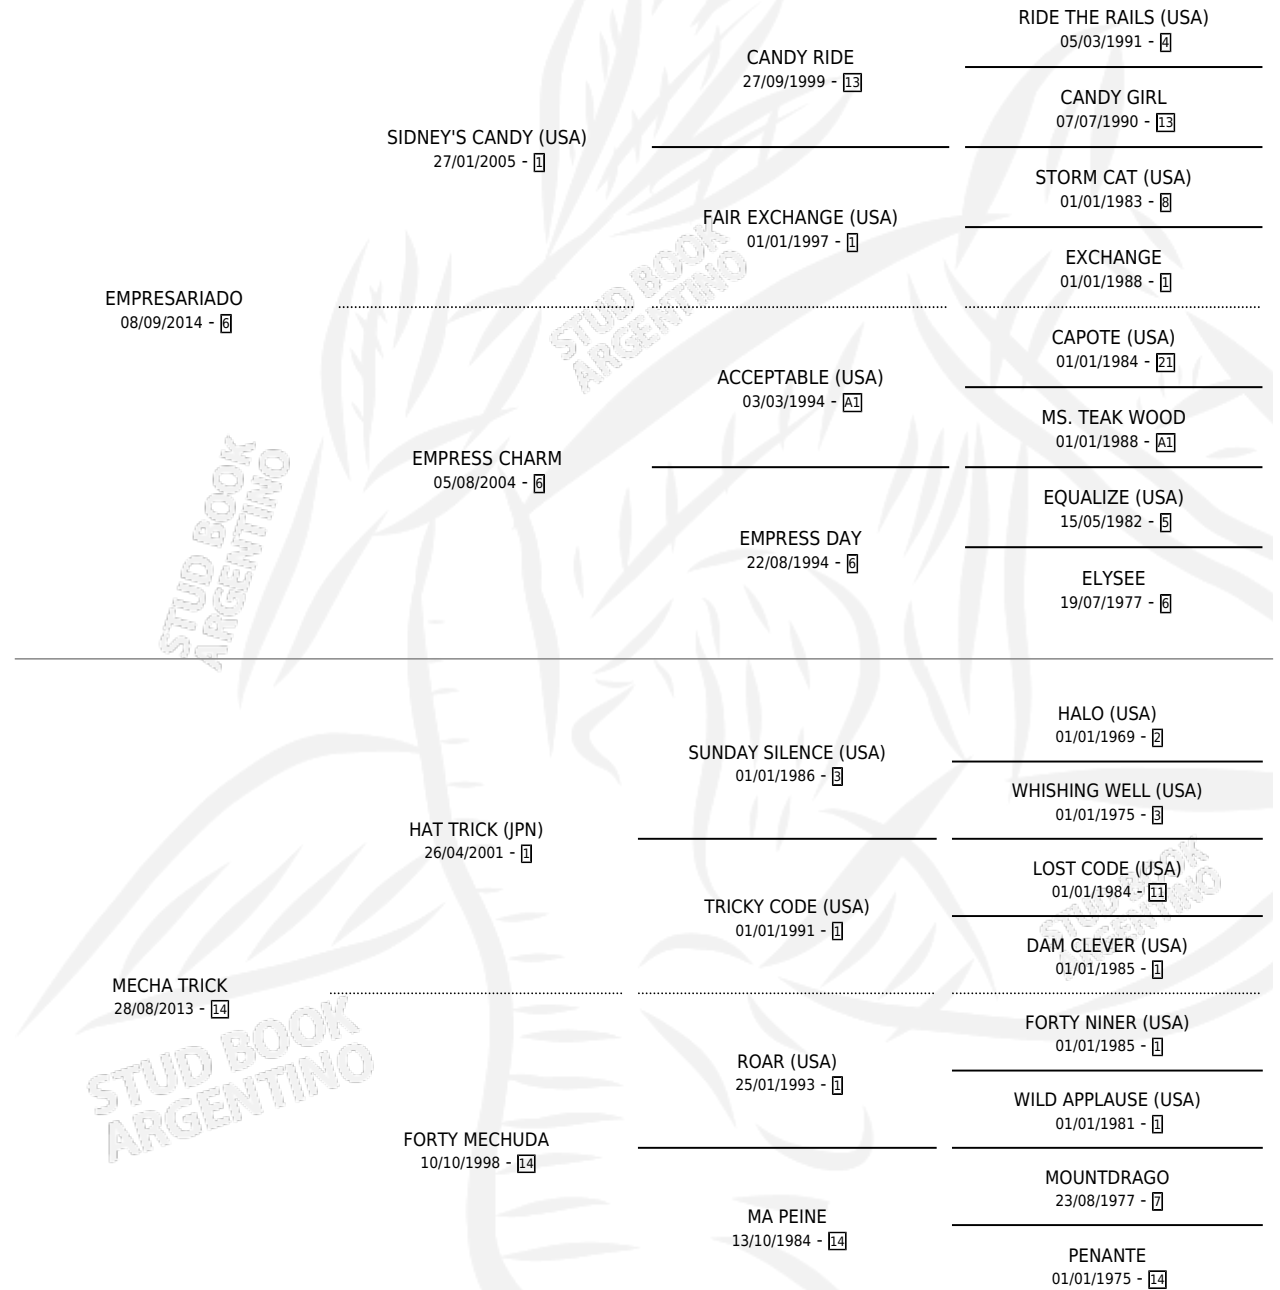

EL COIMERO

por **EMPRESARIADO** y **MECHA TRICK** por **HAT TRICK**
(JPN)

Argentina · Macho · Zaino · SP · 17/09/2025
Familia 14-c · Volumen 45

ESTADO

TIPIFICACIÓN SANGUÍNEA	X
TIPIFICACIÓN POR ADN	X
PASAPORTE	X
IDENTIFICACIÓN POR MICROCHIP	X
REPRODUCTOR	X

Lugar de nacimiento: Patagonia

Criador: Patagonia

PEDIGREE

EL COIMERO

Datos oficiales del Stud Book Argentino

Documento generado el 07/05/2026

studbook.org.ar