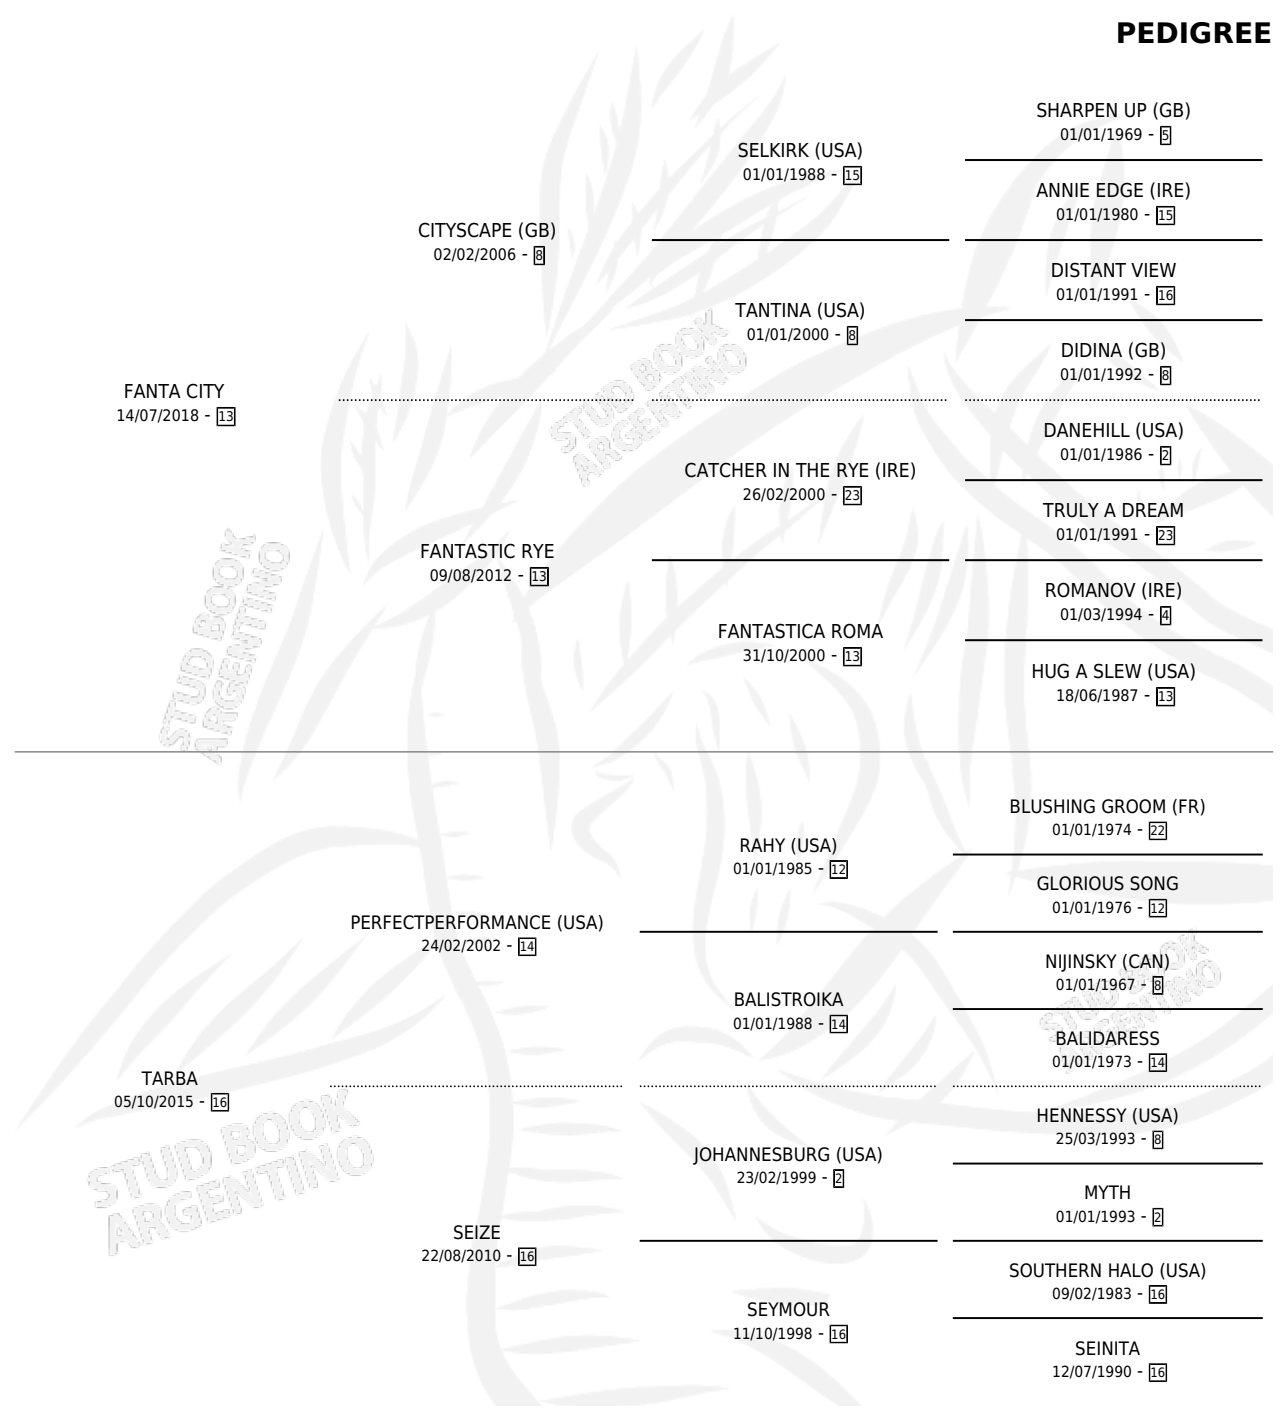

LA TARBA

por **FANTA CITY** y **TARBA** por **PERFECTPERFORMANCE**
(USA)

Argentina · Hembra · Zaino Colorado · SP · 01/10/2025
Familia 16-e · Volumen 45

ESTADO

TIPIFICACIÓN SANGUÍNEA	X
TIPIFICACIÓN POR ADN	X
PASAPORTE	X
IDENTIFICACIÓN POR MICROCHIP	X
REPRODUCTOR	X

Lugar de nacimiento: Nuestro Mapa

Criador: Nuestro Mapa

PEDIGREE

LA TARBA

Datos oficiales del Stud Book Argentino

Documento generado el 02/05/2026

studbook.org.ar