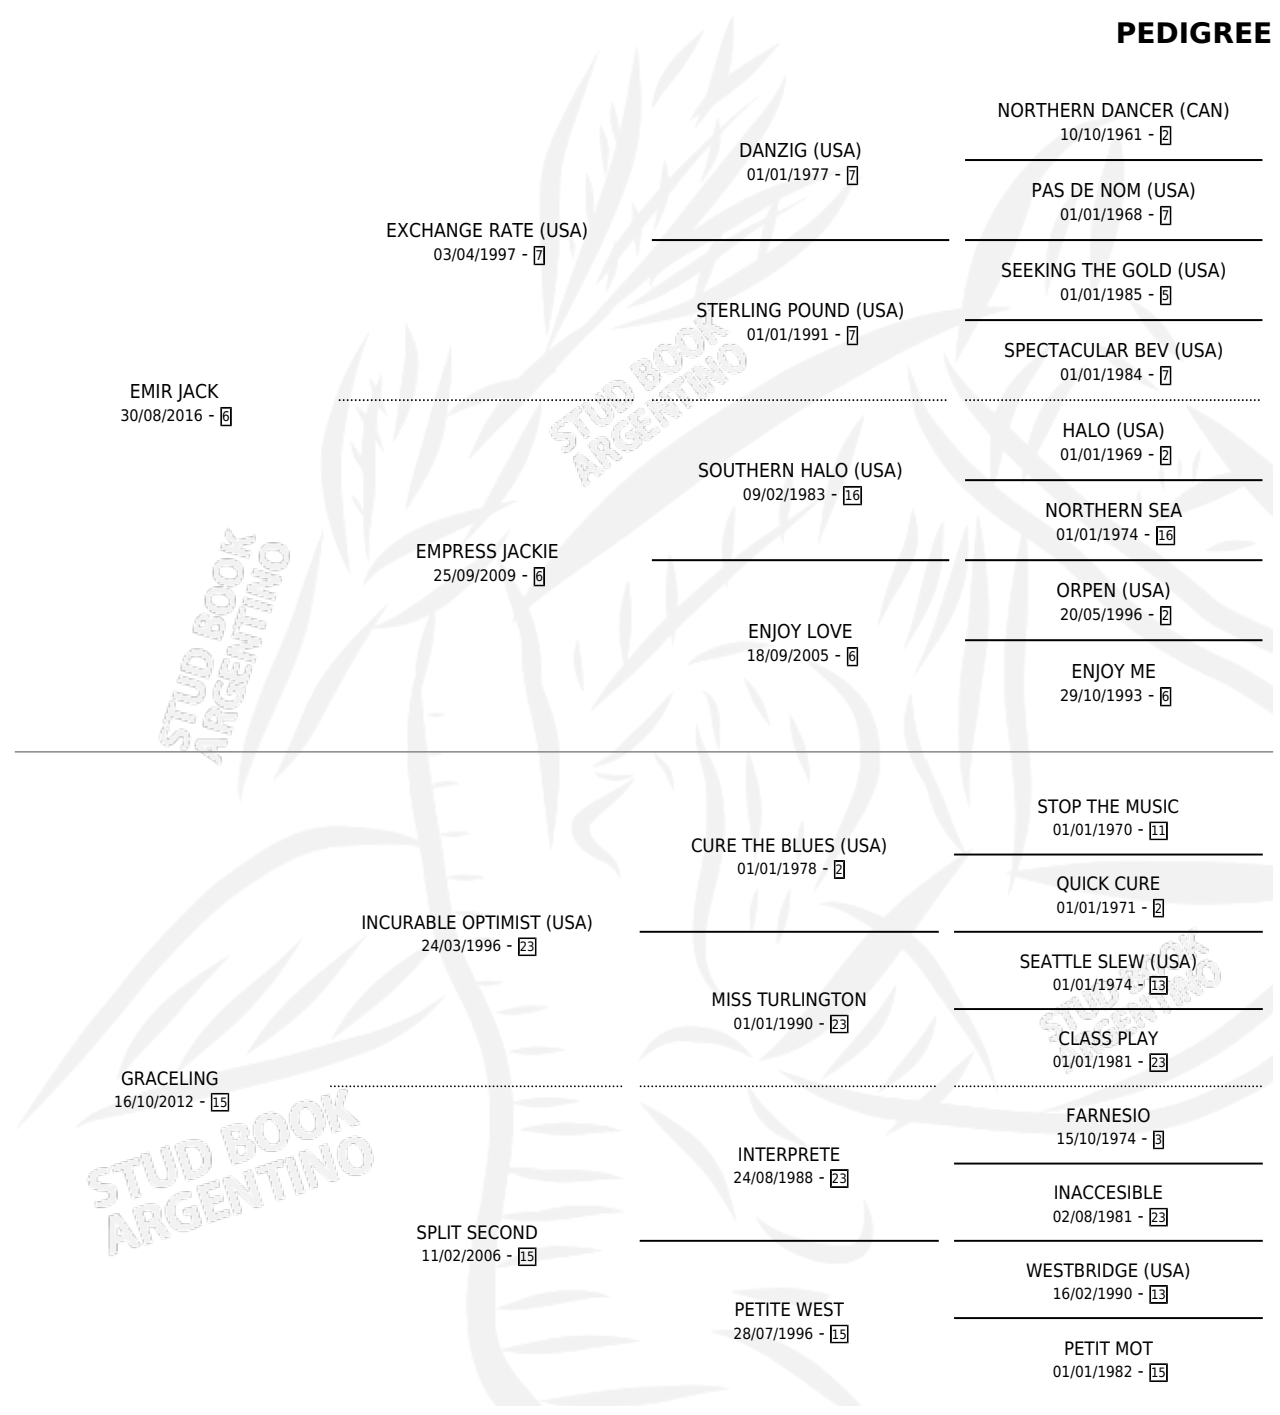

NUEVA LUNA

por **EMIR JACK** y **GRACELING** por **INCURABLE OPTIMIST**
(USA)

Argentina · Hembra · Zaino · SP · 01/10/2025
Familia 15-d · Volumen 45

ESTADO

TIPIFICACIÓN SANGUÍNEA	X
TIPIFICACIÓN POR ADN	X
PASAPORTE	X
IDENTIFICACIÓN POR MICROCHIP	X
REPRODUCTOR	X

Lugar de nacimiento: Gran Amigo
Criador: Echevarria Gonzalo

PEDIGREE

NUEVA LUNA

Datos oficiales del Stud Book Argentino

Documento generado el 04/05/2026

studbook.org.ar