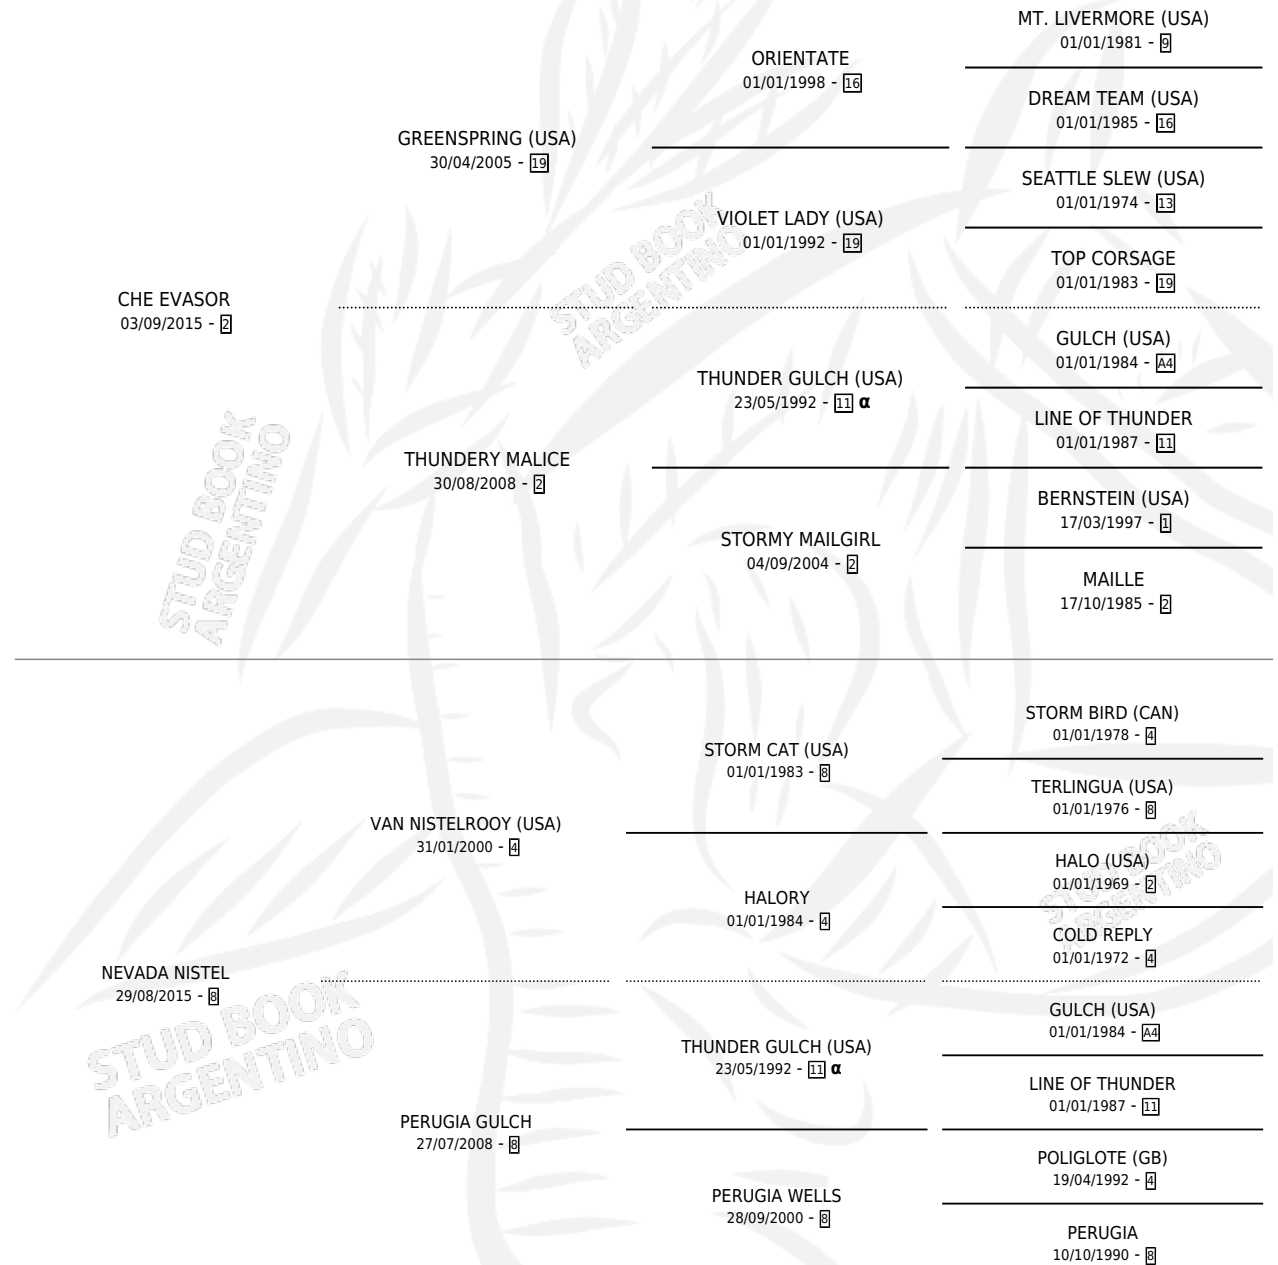

CHE NEVADO

por CHE EVASOR y NEVADA NISTEL por VAN NISTELROOY (USA)

Argentina · Macho · Alazan · SP · 01/10/2025
Familia 8-k · Volumen 45

ESTADO

TIPIFICACIÓN SANGUÍNEA	X
TIPIFICACIÓN POR ADN	X
PASAPORTE	X
IDENTIFICACIÓN POR MICROCHIP	X
REPRODUCTOR	X

Lugar de nacimiento: Los Bayitos

Criador: Funcia Mercedes y Funcia Juan Pablo

PEDIGREE

INBREEDING : α

CHE NEVADO

Datos oficiales del Stud Book Argentino

Documento generado el 11/06/2026

studbook.org.ar