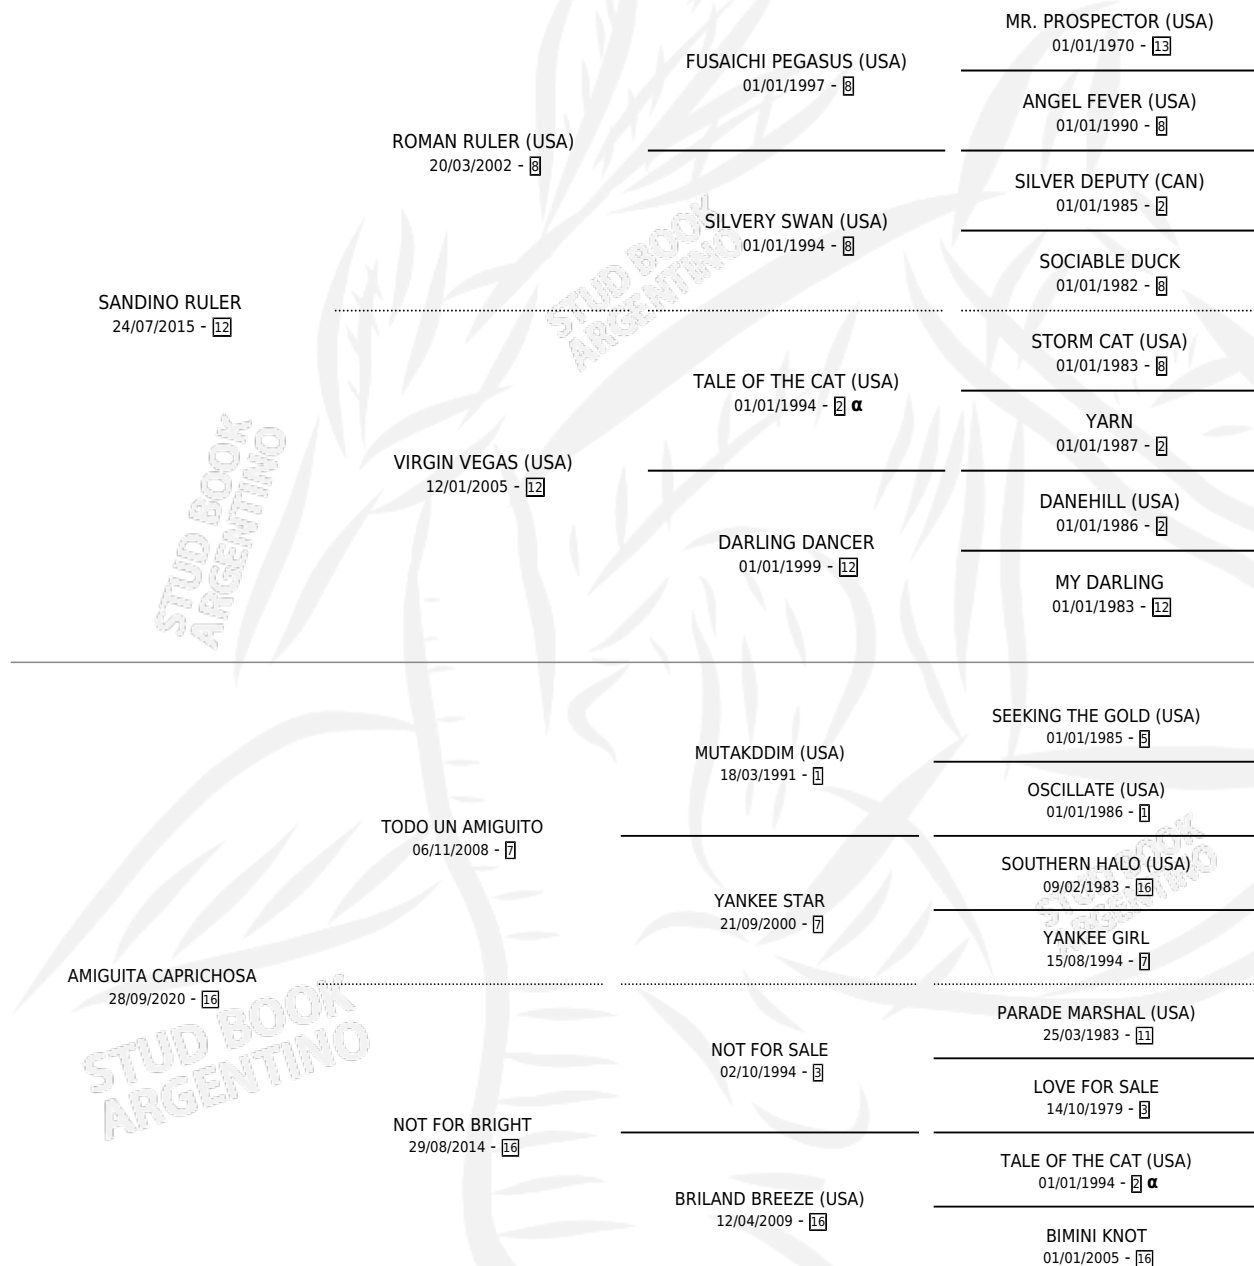

MAIPO DENSE

por SANDINO RULER y AMIGUITA CAPRICHOSA por TODO UN AMIGUITO

Argentina · Hembra · Zaino · SP · 25/09/2025
Familia 16 · Volumen 45

ESTADO

TIPIFICACIÓN SANGUÍNEA	X
TIPIFICACIÓN POR ADN	X
PASAPORTE	X
IDENTIFICACIÓN POR MICROCHIP	X
REPRODUCTOR	X

Lugar de nacimiento: Maria Del Mar
Criador: Bingo Horse S.A.

PEDIGREE

INBREEDING : α

MAIPO DENSE

Datos oficiales del Stud Book Argentino

Documento generado el 14/05/2026

studbook.org.ar