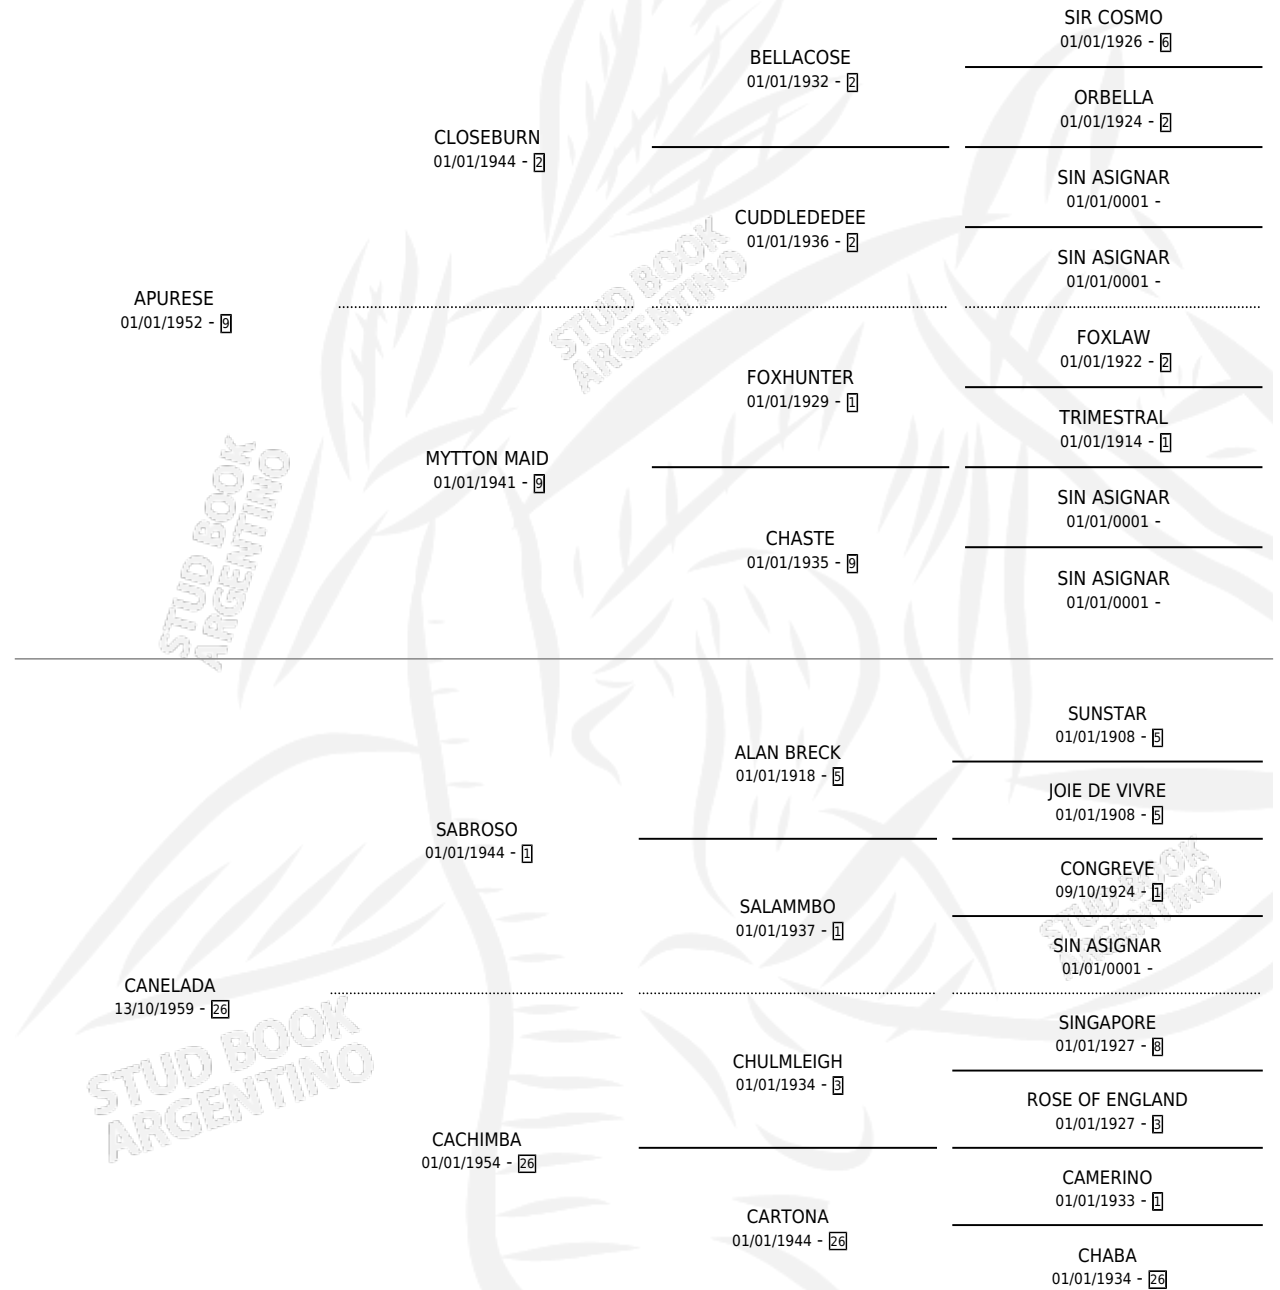

CHIRIMOYA

por APURESE y CANELADA por SABROSO

Argentina · Hembra · Alazan · SP · 30/09/1964
Familia 26 · Volumen 25

ESTADO

TIPIFICACIÓN SANGUÍNEA	X
TIPIFICACIÓN POR ADN	X
PASAPORTE	X
IDENTIFICACIÓN POR MICROCHIP	X
REPRODUCTOR	X

Lugar de nacimiento: Campo particular

Criador: Sin dato

~

HIJOS

	MACHOS	HEMBRAS
3 NACIERON	0	3
SIN ACTUACIONES		

PEDIGREE

CHIRIMOYA

Datos oficiales del Stud Book Argentino