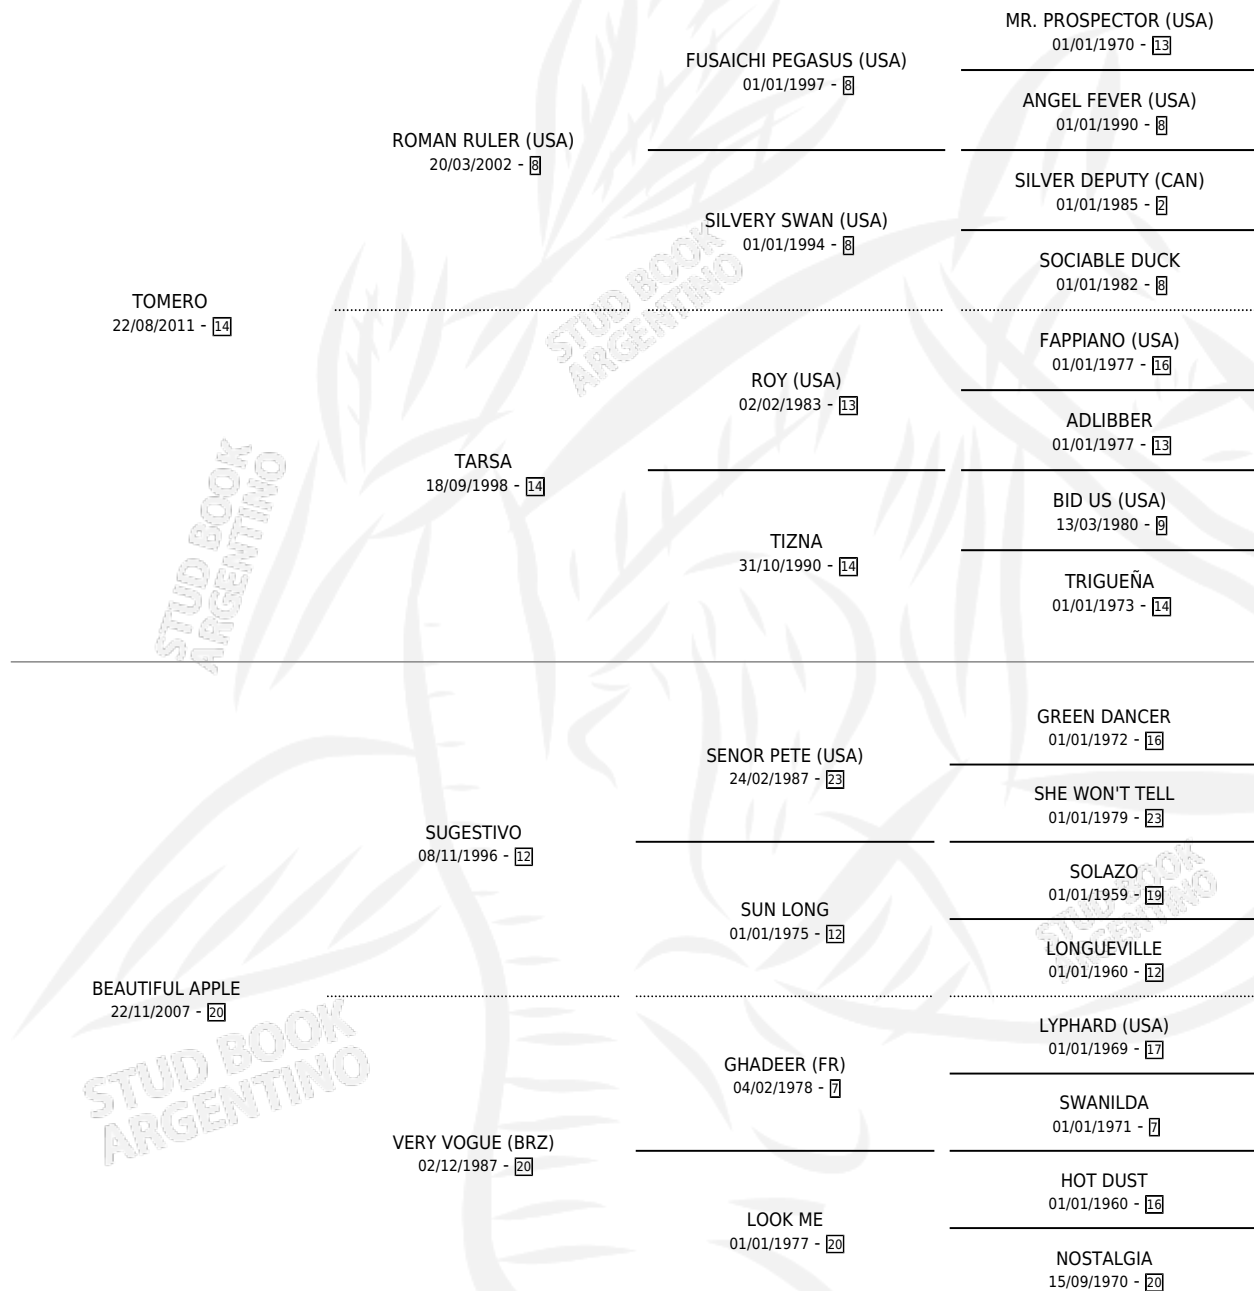

SERIE TURCA

por TOMERO y BEAUTIFUL APPLE por SUGESTIVO

Argentina · Hembra · Zaino · SP · 10/10/2025
Familia 20-d · Volumen 45

ESTADO

TIPIFICACIÓN SANGUÍNEA	X
TIPIFICACIÓN POR ADN	X
PASAPORTE	X
IDENTIFICACIÓN POR MICROCHIP	X
REPRODUCTOR	X

Lugar de nacimiento: Campo particular

Criador: Uccelli Gustavo Enrique

PEDIGREE

SERIE TURCA

Datos oficiales del Stud Book Argentino

Documento generado el 11/05/2026

studbook.org.ar