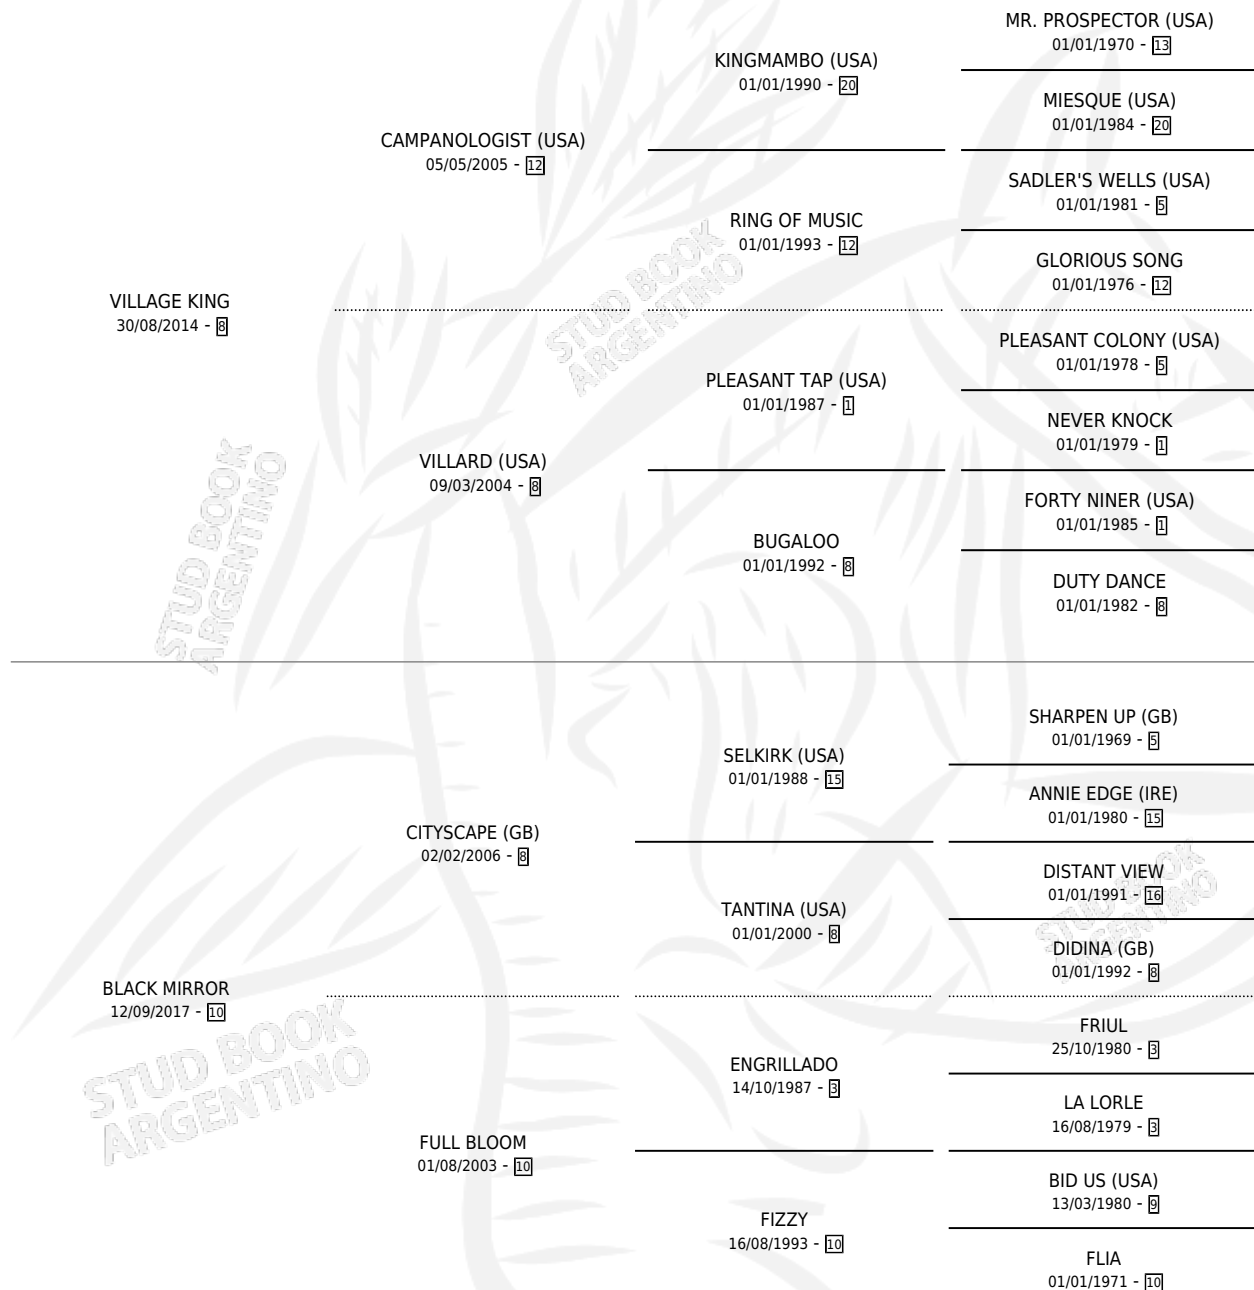

EL REY AMARILLO

por VILLAGE KING y BLACK MIRROR por CITYSCAPE (GB)

Argentina · Macho · Zaino · SP · 30/07/2025
Familia 10-b · Volumen 45

ESTADO

TIPIFICACIÓN SANGUÍNEA	X
TIPIFICACIÓN POR ADN	X
PASAPORTE	X
IDENTIFICACIÓN POR MICROCHIP	X
REPRODUCTOR	X

Lugar de nacimiento: Chenaut

Criador: El Angel De Venecia S.R.L.

PEDIGREE

EL REY AMARILLO

Datos oficiales del Stud Book Argentino

Documento generado el 08/05/2026

studbook.org.ar